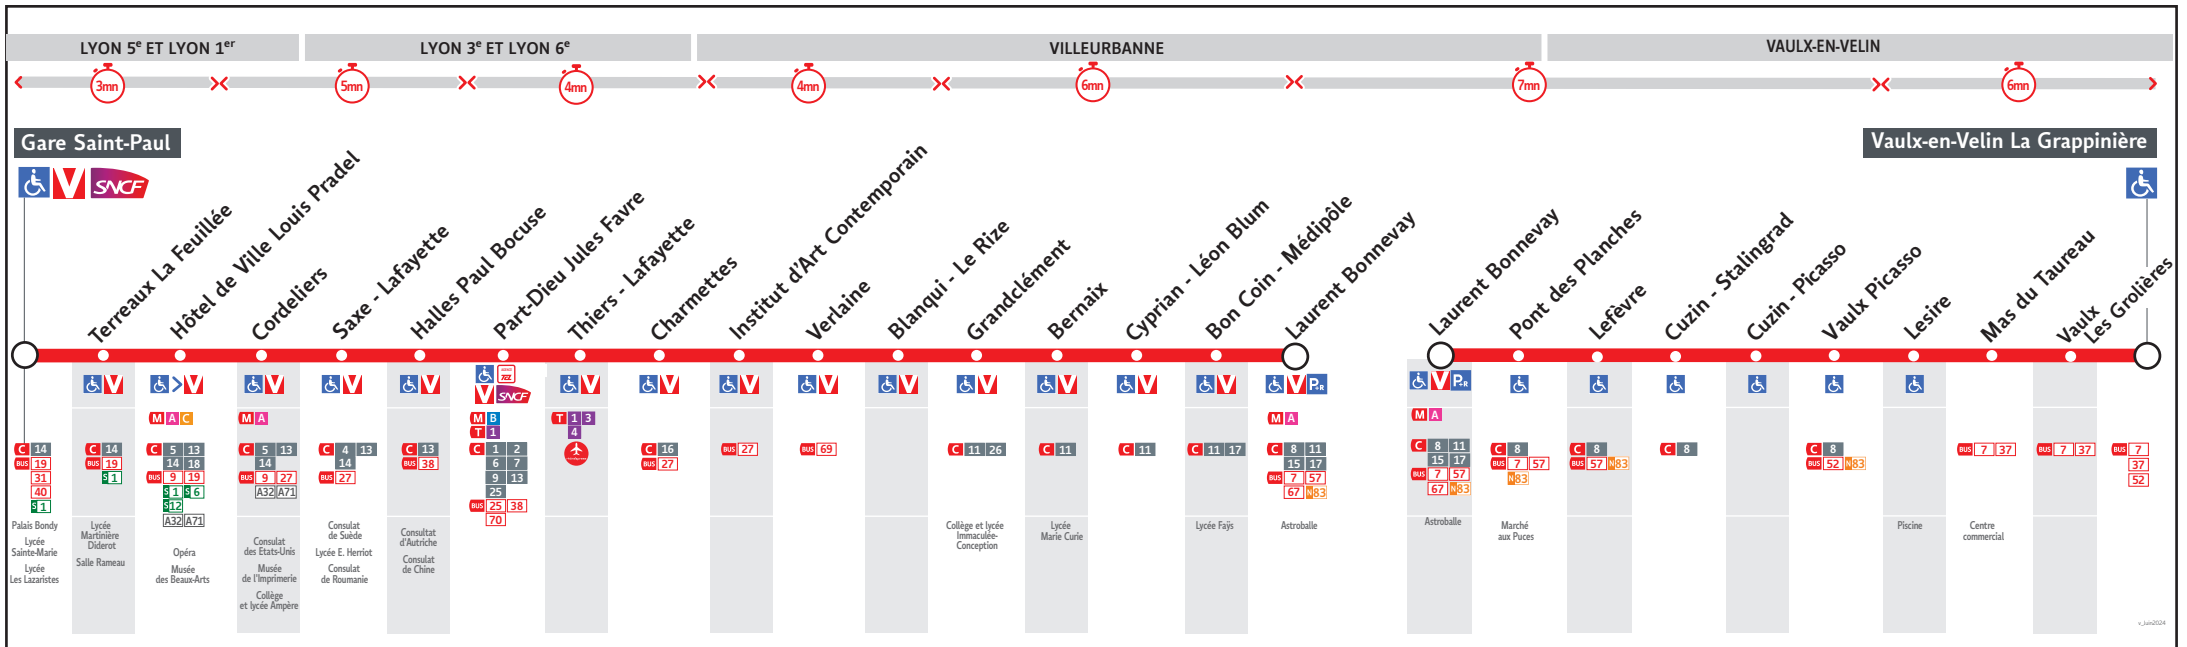

Le réseau TCL ne fonctionne pas le 1er mai

VOUS INFORMER POUR MIEUX VOYAGER

www.tcl.fr
APPLI TCL
ALLÔ TCL 04 26 10 12 12 (prix d'un appel local)
@LyonTcl (info trafic)