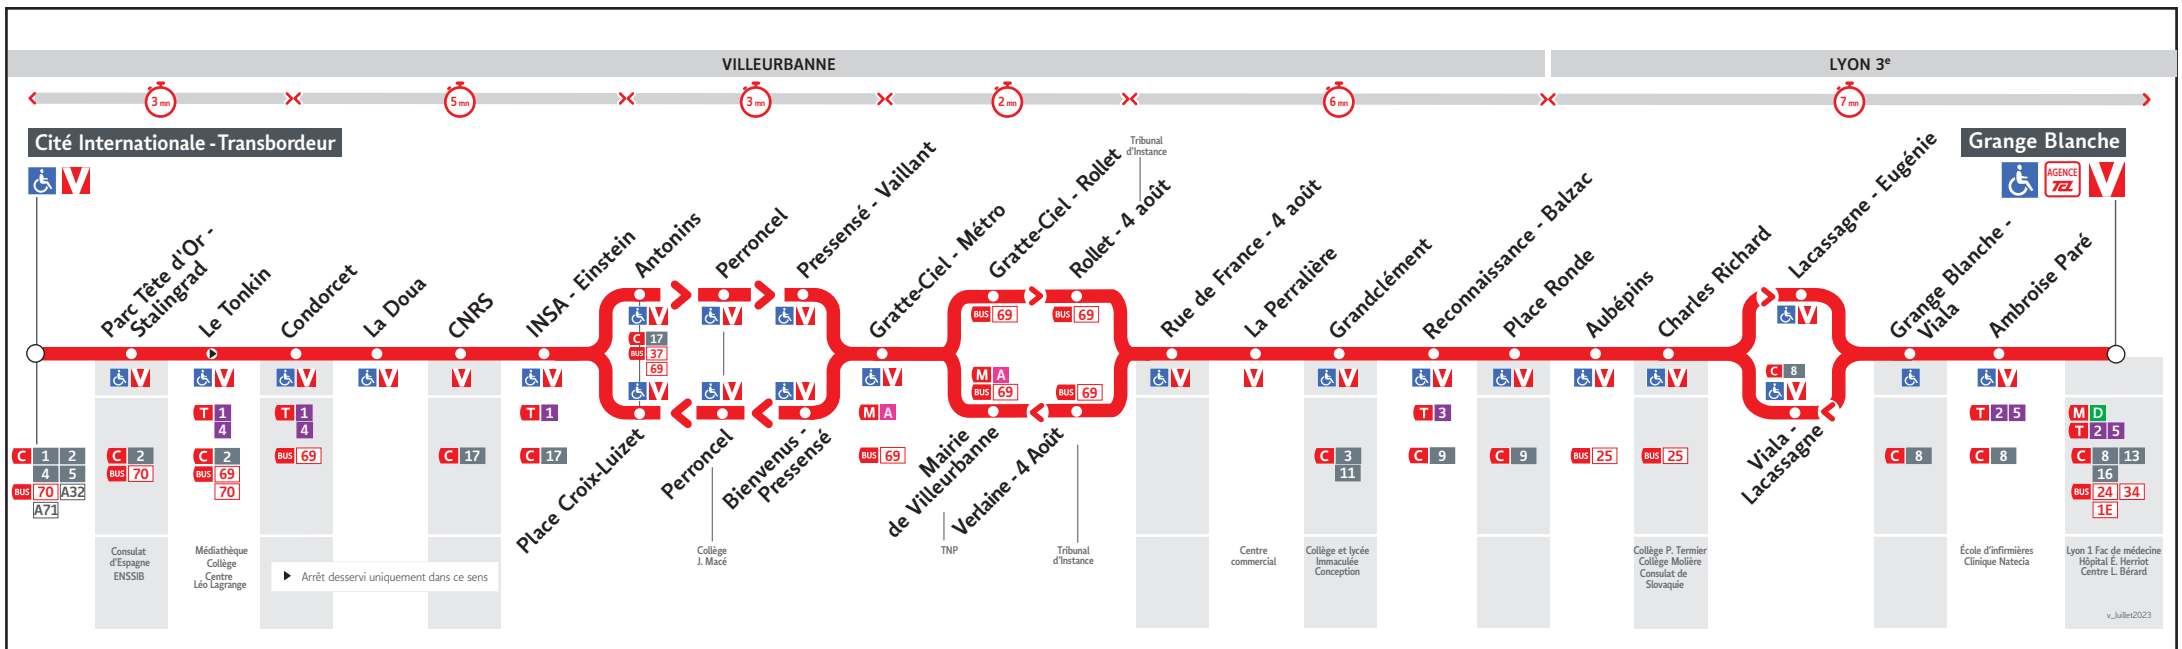

HORAIRES VACANCES SCOLAIRES 2023/2024

- du lundi 23 octobre au dimanche 5 novembre 2023
- du lundi 25 décembre 2023 au dimanche 7 janvier 2024
- du lundi 19 février au dimanche 3 mars 2024
- du lundi 15 avril au dimanche 29 avril 2024
- le vendredi 10 mai 2024

Le réseau TCL ne fonctionne pas le 1er mai

VOUS INFORMER POUR MIEUX VOYAGER

tcl-fr
APPLI TCL
ALLÔ TCL 04 26 10 12 12 (prix d'un ap. par local)
@LyonTcl (info trafic)