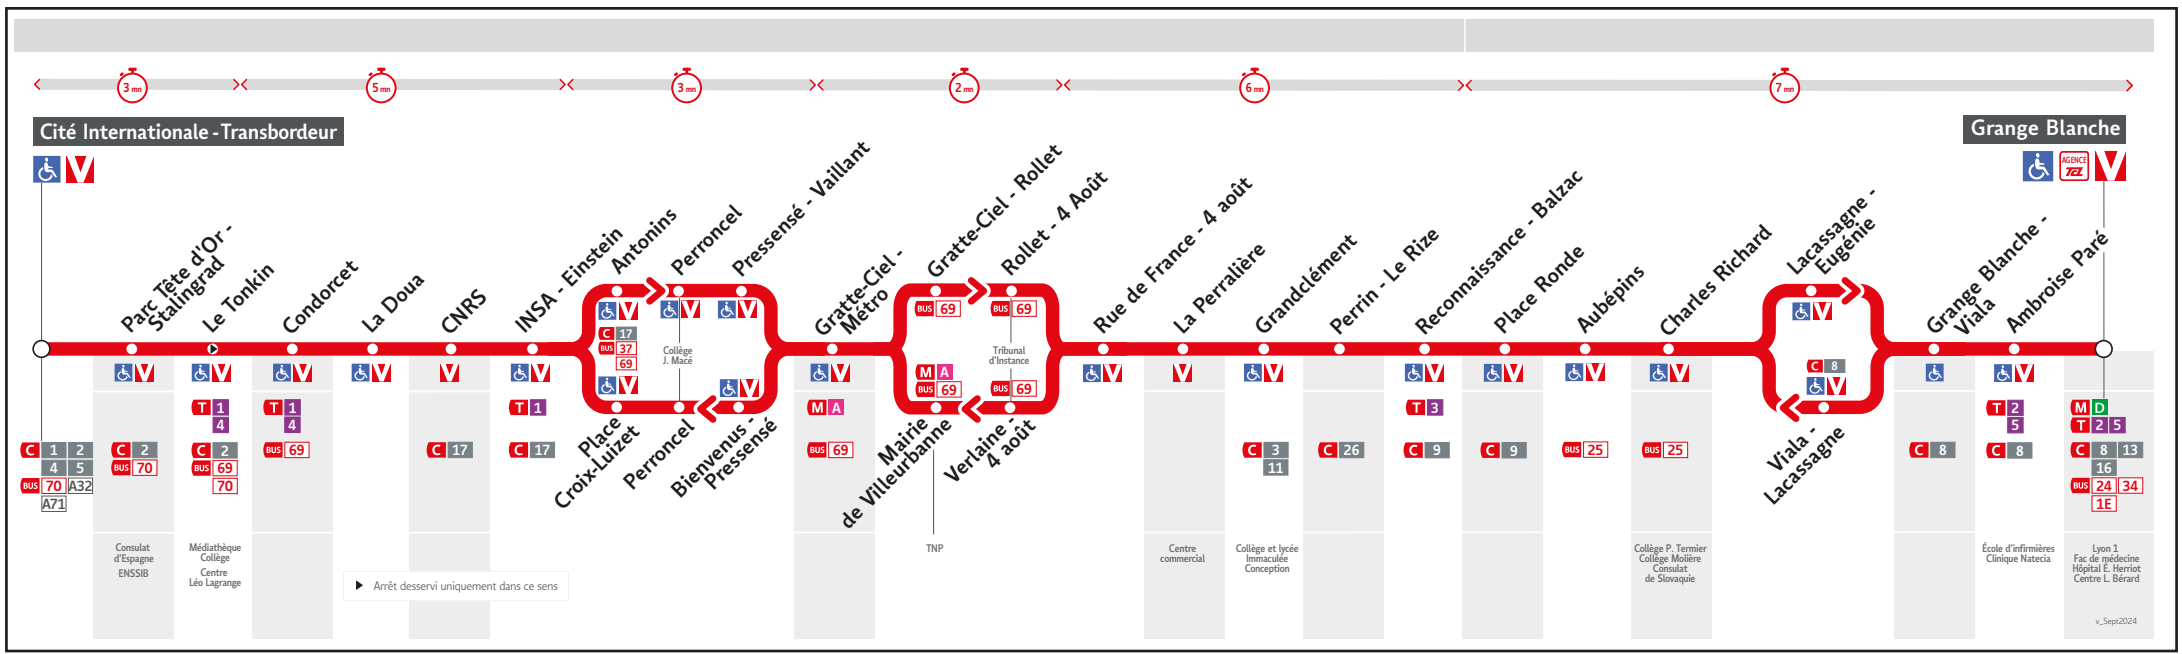

Le réseau TCL ne fonctionne pas le 1er mai

VOUS INFORMER POUR MIEUX VOYAGER

- www.tcl.fr
- APPLI TCL
- ALLÔ TCL 04 26 10 12 12 (prix d'un appel local)
- @LyonTcl (info trafic)