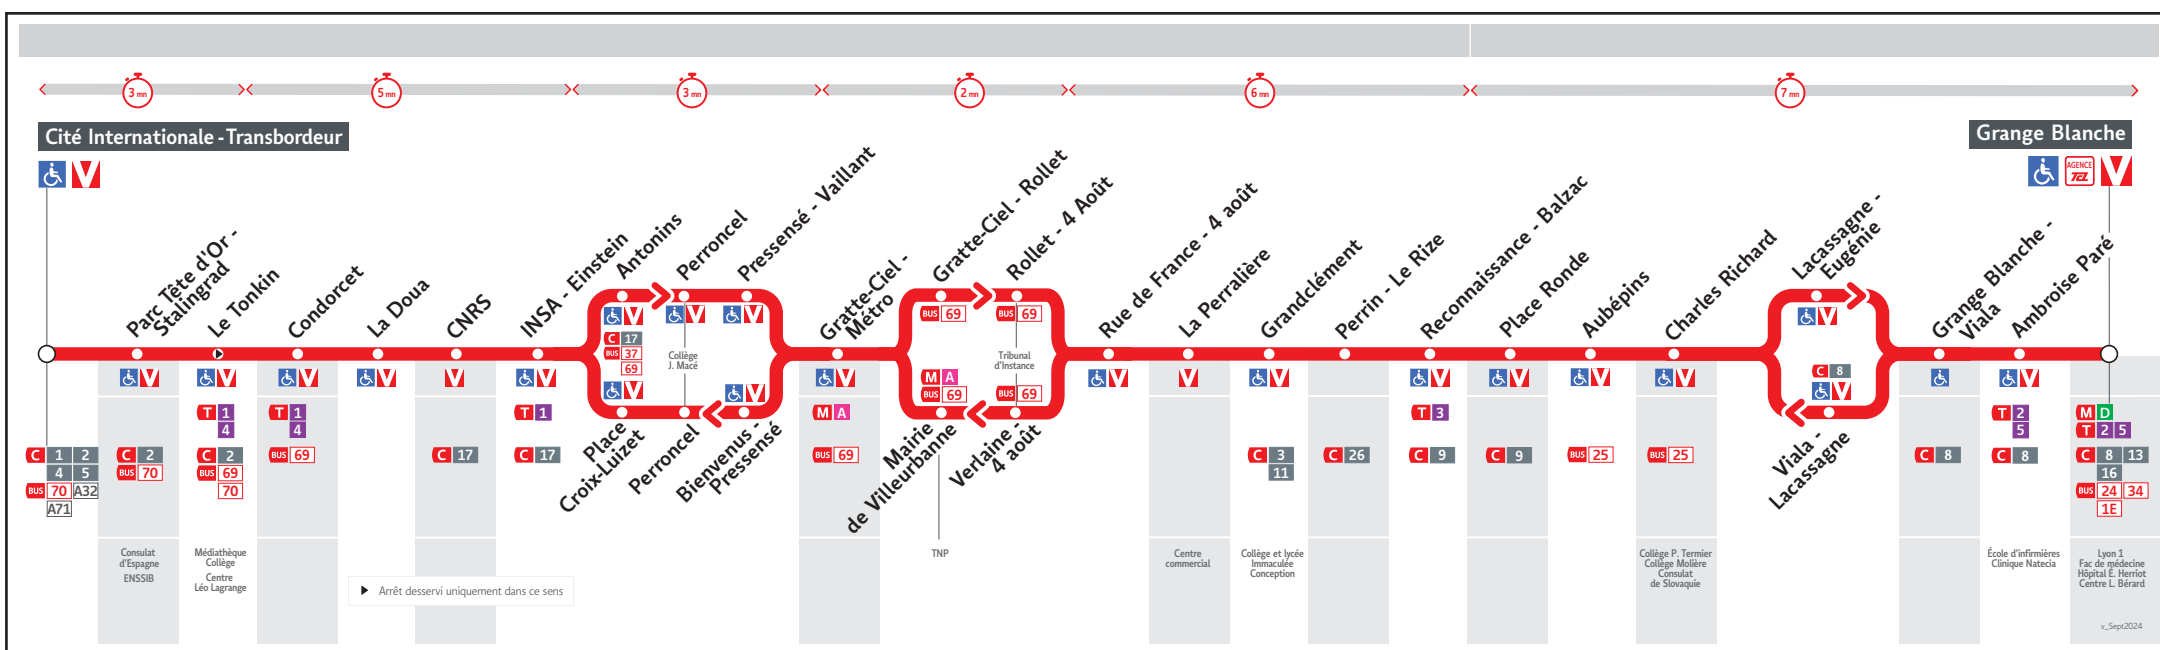

HORAIRES VACANCES SCOLAIRES 2024/2025

- du samedi 19 octobre 2024 au dimanche 3 novembre 2024
- du samedi 21 décembre 2024 au dimanche 5 janvier 2025
- du samedi 22 février 2025 au dimanche 9 mars 2025
- du samedi 19 avril 2025 au dimanche 4 mai 2025
- du samedi 5 juillet 2025 au dimanche 31 août 2025

Horaires travaux

Pour plus d'infos, tcl.fr

Le réseau TCL ne fonctionne pas le 1er mai

VOUS INFORMER POUR MIEUX VOYAGER

- www.tcl.fr
- APPLI TCL
- ALLÔ TCL 04 26 10 12 12 (prix d'un appel local)
- @LyonTcl (info trafic)