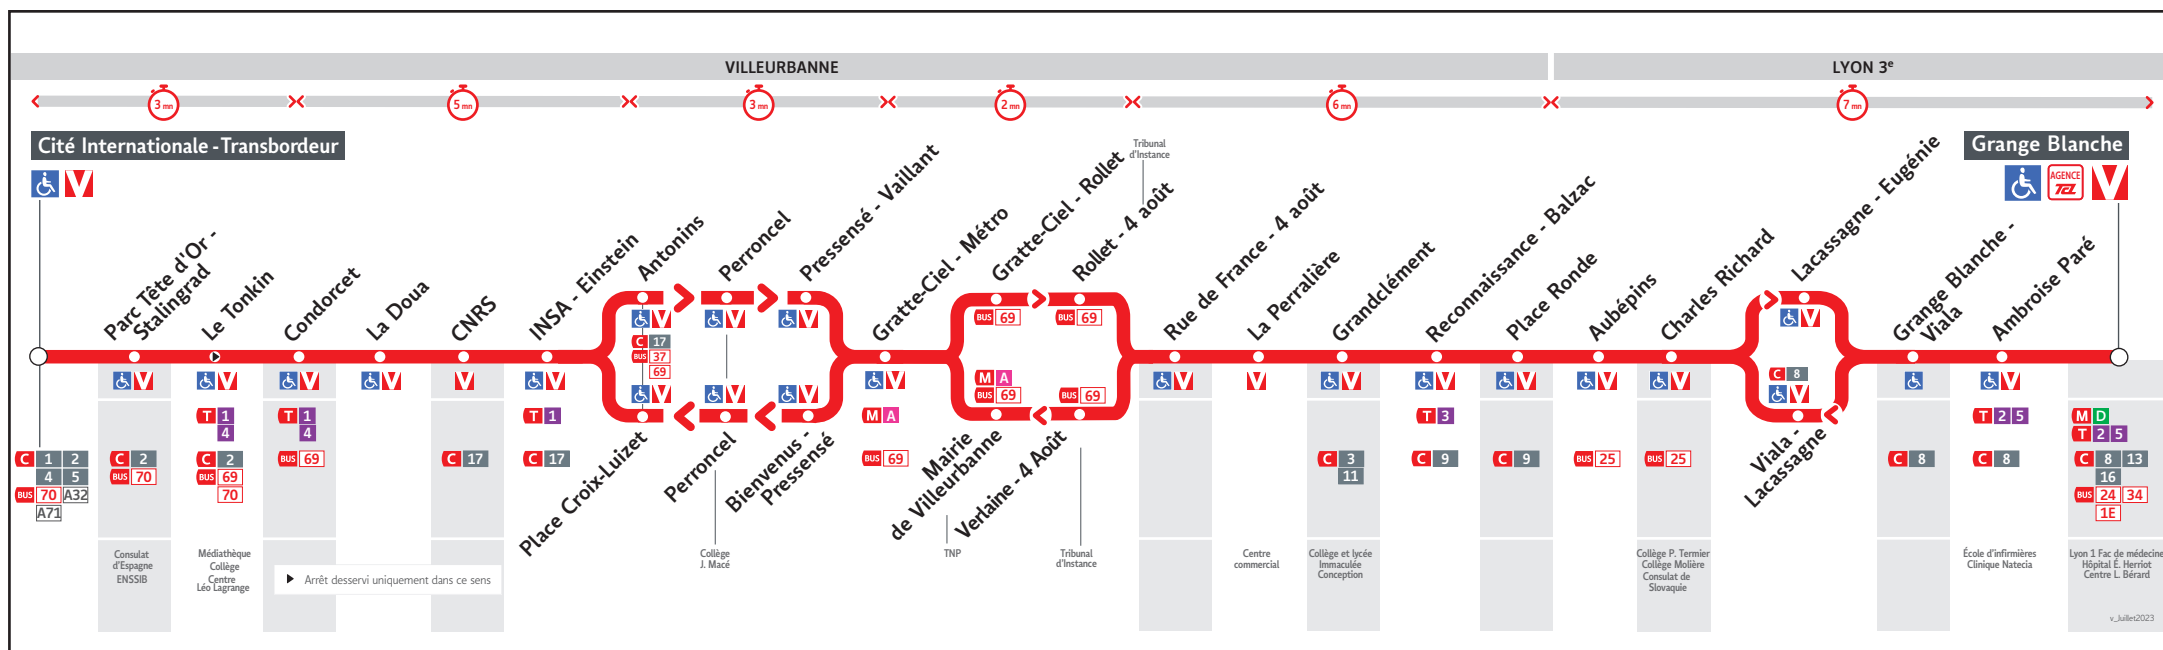

● CITÉ INTERNATIONALE TRANSBORDEUR- GRANGE BLANCHE

HORAIRES

Valables à partir du 9 juil. au 1er sept. 2024

Pour connaître les horaires de passage de vos lignes à un point d'arrêt précis, sur www.tcl.fr, cliquer sur et sélectionner votre ligne ou votre arrêt.

AVANT D'IMPRIMER, PENSEZ À L'ENVIRONNEMENT
RCS NEOLIS Lyon 308 077 635
Maquette et Composition : Groupe LUMINISS