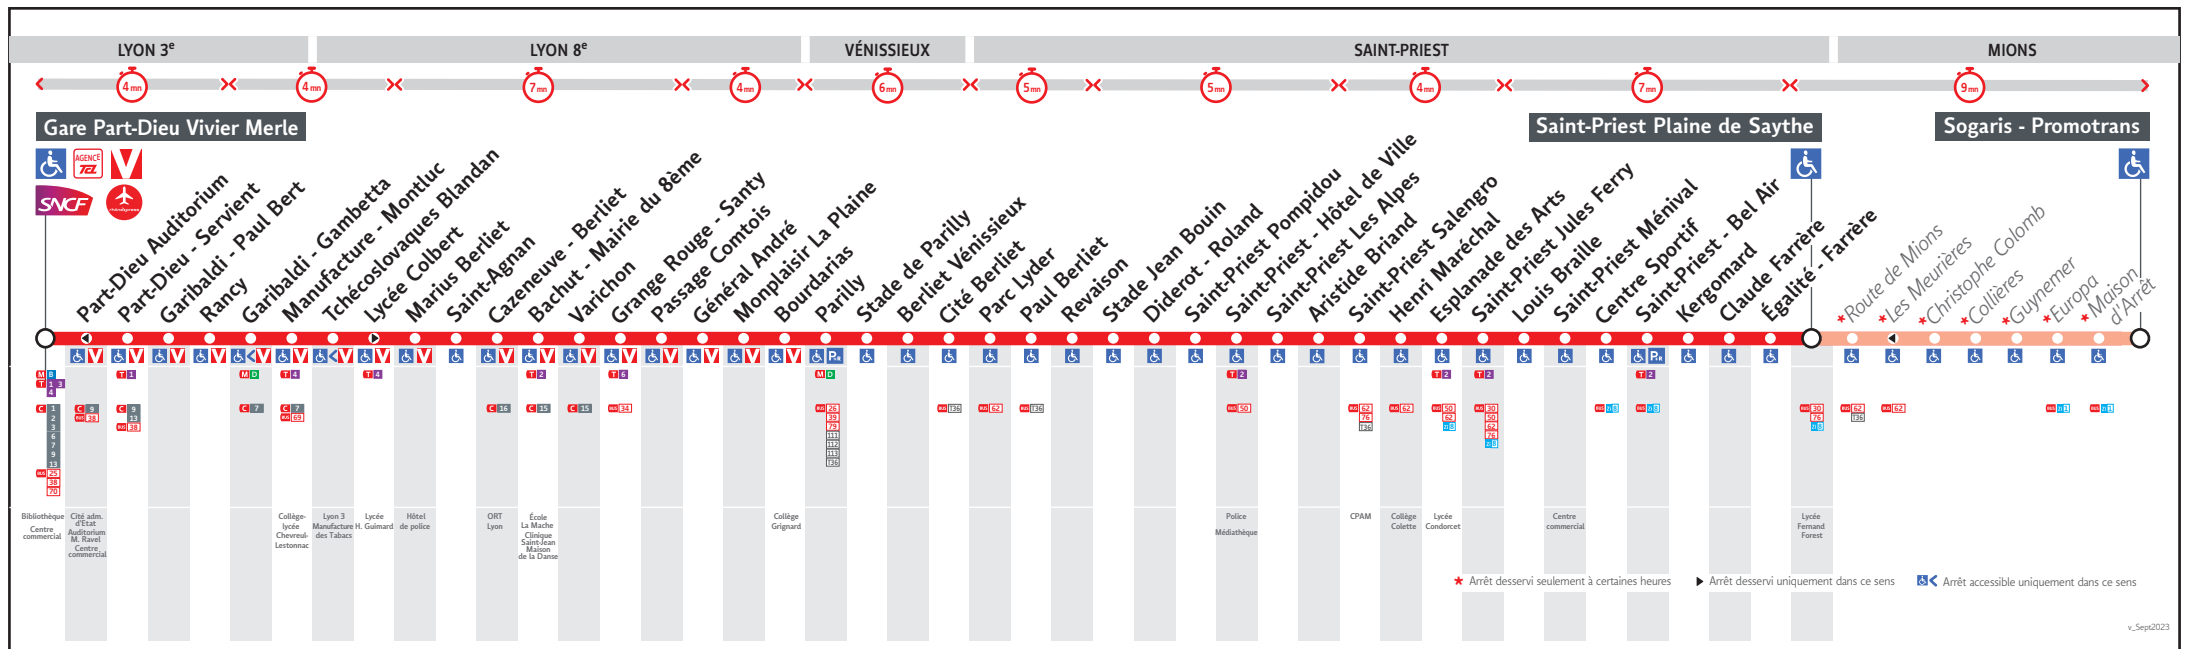

Pour plus d'infos, tcl.fr

Le réseau TCL ne fonctionne pas le 1er mai

VOUS INFORMER POUR MIEUX VOYAGER

- www.tcl.fr
- APPLI TCL
- ALLÔ TCL 04 26 10 12 12 (prix d'un appel local)
- @LyonTcl (info trafic)