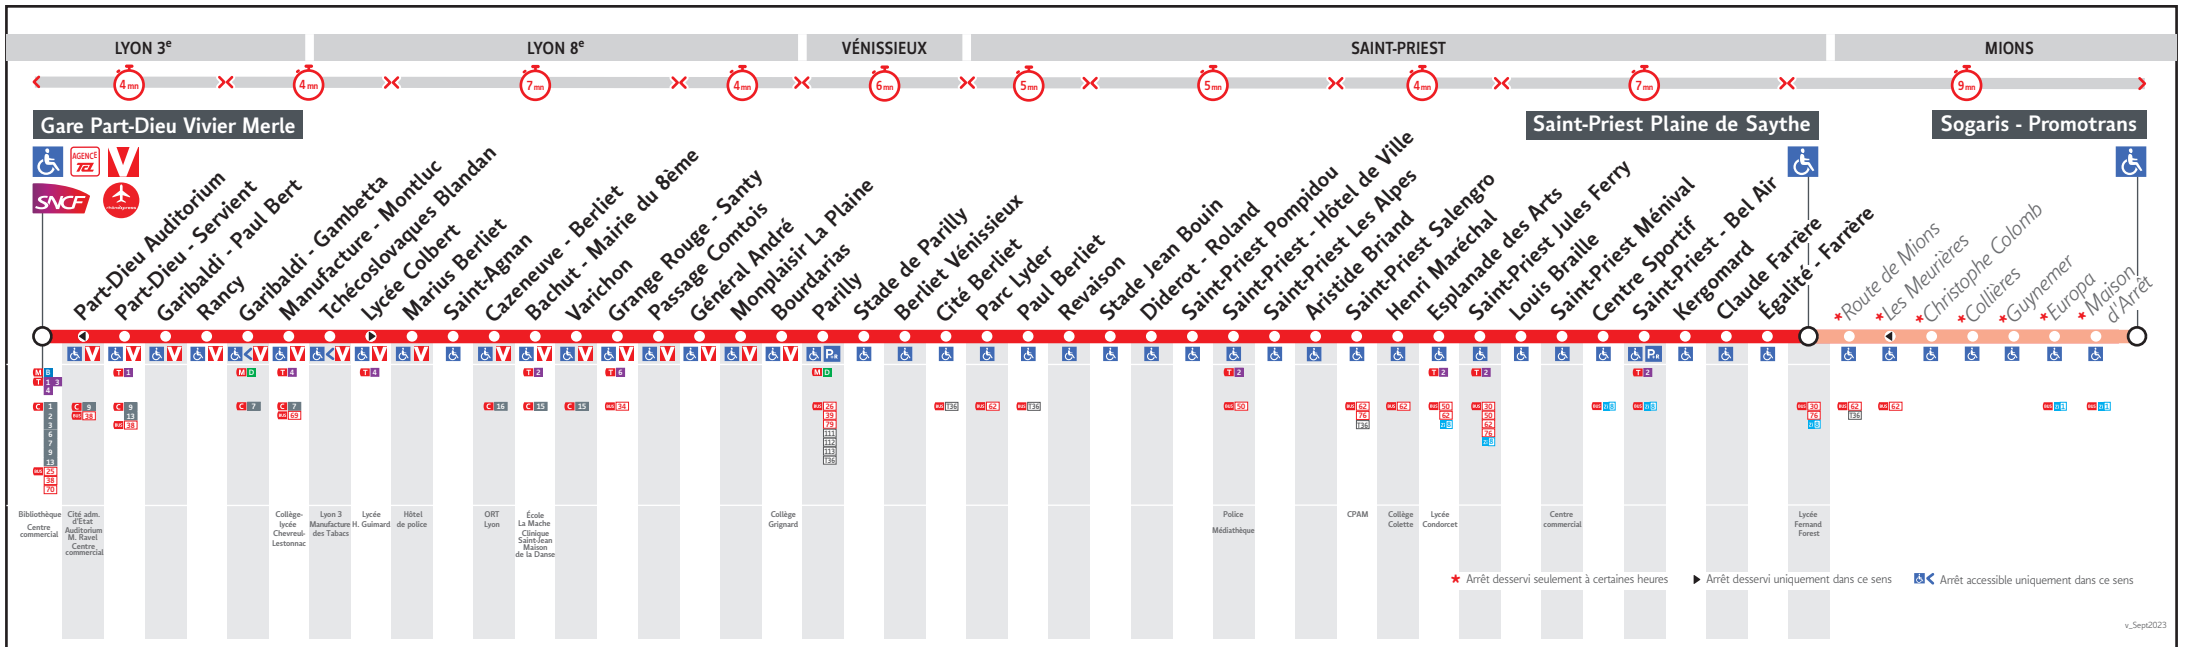

Le réseau TCL ne fonctionne pas le 1er mai

VOUS INFORMER POUR MIEUX VOYAGER

- tcl-fr
- APPLI TCL
- ALLÔ TCL 04 26 10 12 12 (prix d'un apj par local)
- @LyonTcl (info trafic)