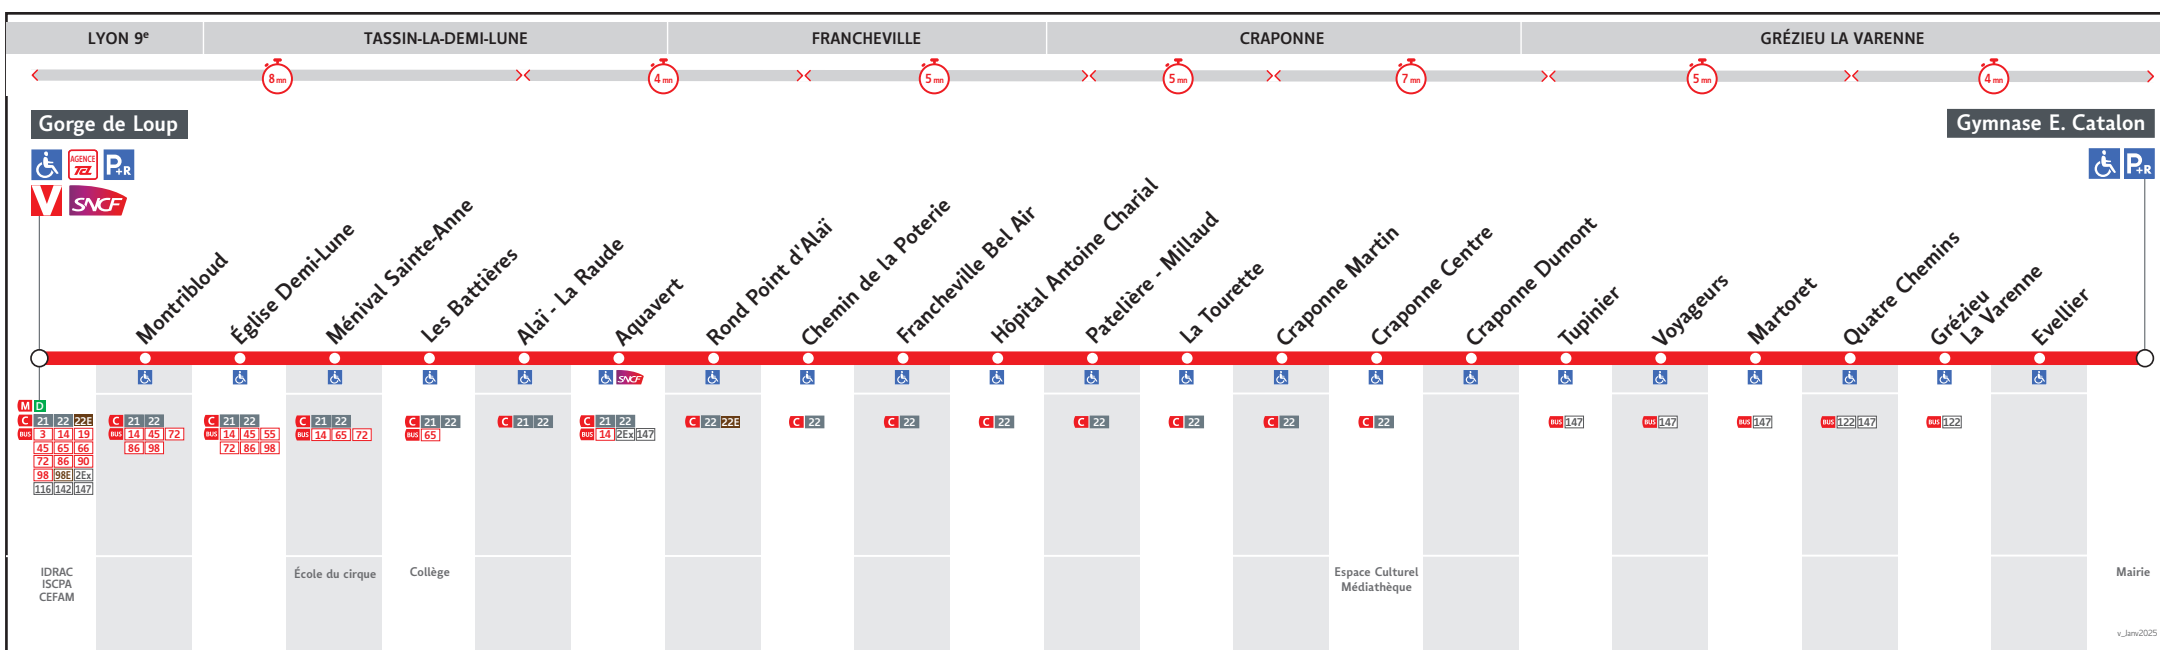

HORAIRES VACANCES SCOLAIRES 2024/2025

- du samedi 19 octobre 2024 au dimanche 3 novembre 2024
- du samedi 21 décembre 2024 au dimanche 5 janvier 2025
- du samedi 22 février 2025 au dimanche 9 mars 2025
- du samedi 19 avril 2025 au dimanche 4 mai 2025
- du samedi 5 juillet 2025 au dimanche 31 août 2025

Le réseau TCL ne fonctionne pas le 1er mai

VOUS INFORMER POUR MIEUX VOYAGER

- www.tcl.fr
- APPLI TCL
- ALLÔ TCL 04 26 10 12 12 (prix d'un appel local)
- @LyonTcl (info trafic)