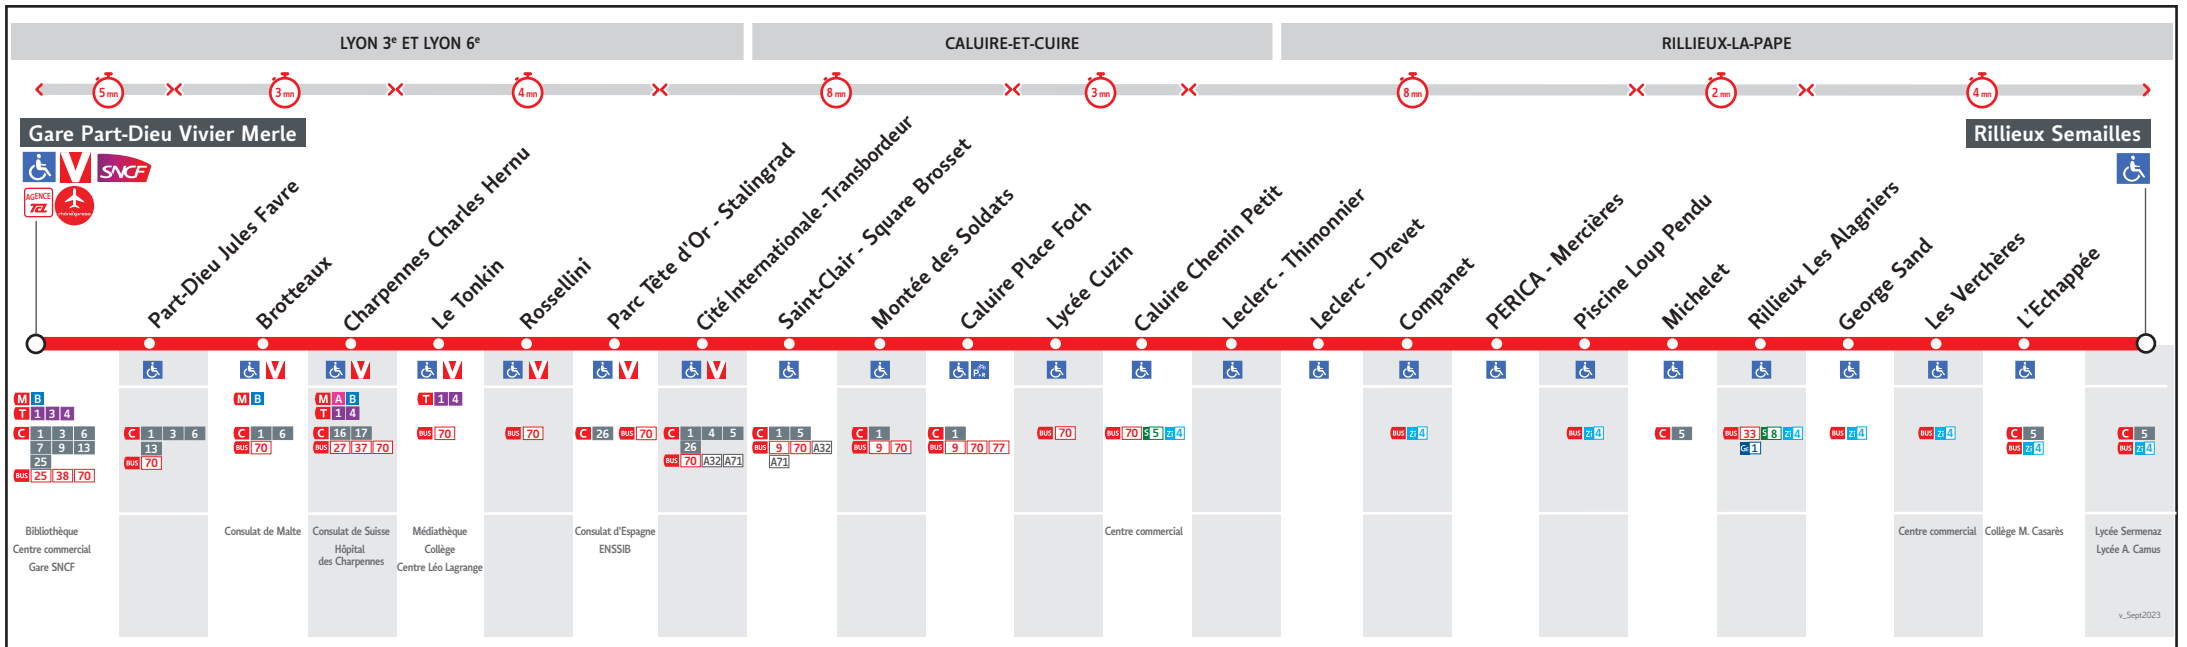

Le réseau TCL ne fonctionne pas le 1er mai

VOUS INFORMER POUR MIEUX VOYAGER

www.tcl.fr
APPLI TCL
ALLÔ TCL
04 26 10 12 12
(prix d'un appel local)
@LyonTcl
(info trafic)