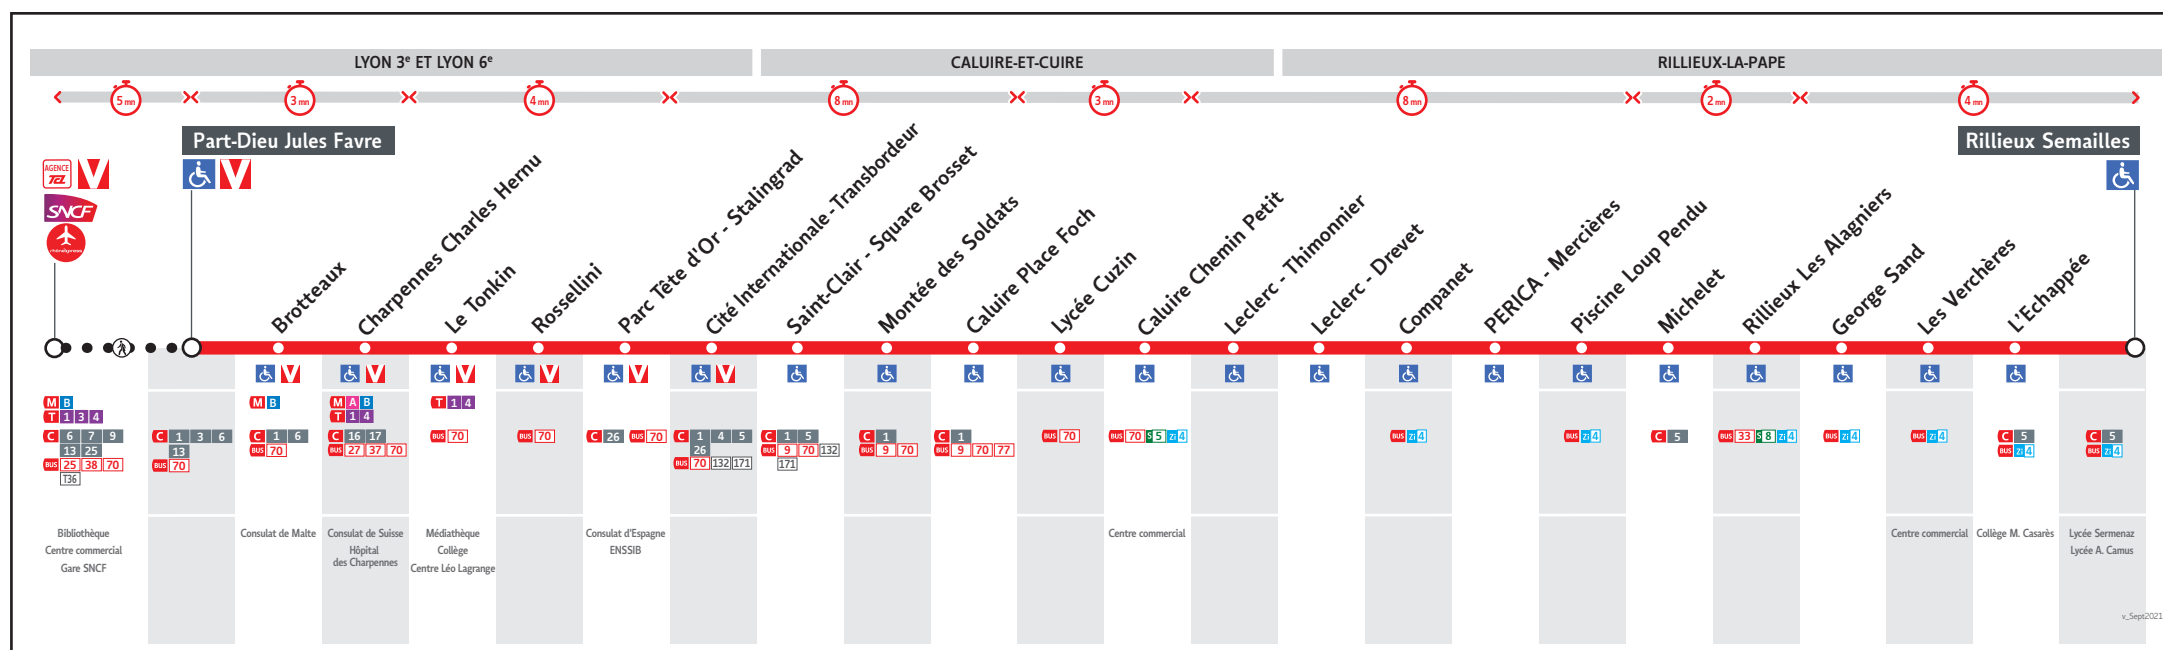

● PART-DIEU JULES FAVRE ↔ RILLIEUX SEMAILLES

HORAIRES DU 23 AOÛT AU 31 DEC. 2021

Les horaires des lignes du réseau TCL sont consultables :

En agence TCL
Part-Dieu, Bellecour, La Soie, Grange
Blanche et Gorge de Loup

Pour connaître les horaires de passage de vos lignes à un point d'arrêt précis, sur www.tcl.fr, cliquer sur et sélectionner votre ligne ou votre arrêt.

AVANT D'IMPRIMER
PENSEZ À L'ENVIRONNEMENT
RCS MEOLIS Lyon 308 077 635
Maquette et Composition : Groupe ADUVE

HORAIRES VACANCES SCOLAIRES 2021/2022

- du lundi 25 octobre 2021 au dimanche 7 novembre 2021
- du lundi 20 décembre 2021 au dimanche 2 janvier 2022
- du lundi 14 février 2022 au dimanche 27 février 2022
- du lundi 18 avril 2022 au dimanche 1^{er} mai 2022
- le vendredi 27 mai 2022

11 bd Vivier Merle

Lyon 3^{ème}

- Lundi au vendredi : 7h30 à 19h00

- Samedi : 9h00 à 18h00

- Fermée le dimanche

* Horaires susceptibles de modification y compris pendant les vacances scolaires.

SYTRAL BOUGEZ, VIVEZ, AIMEZ !