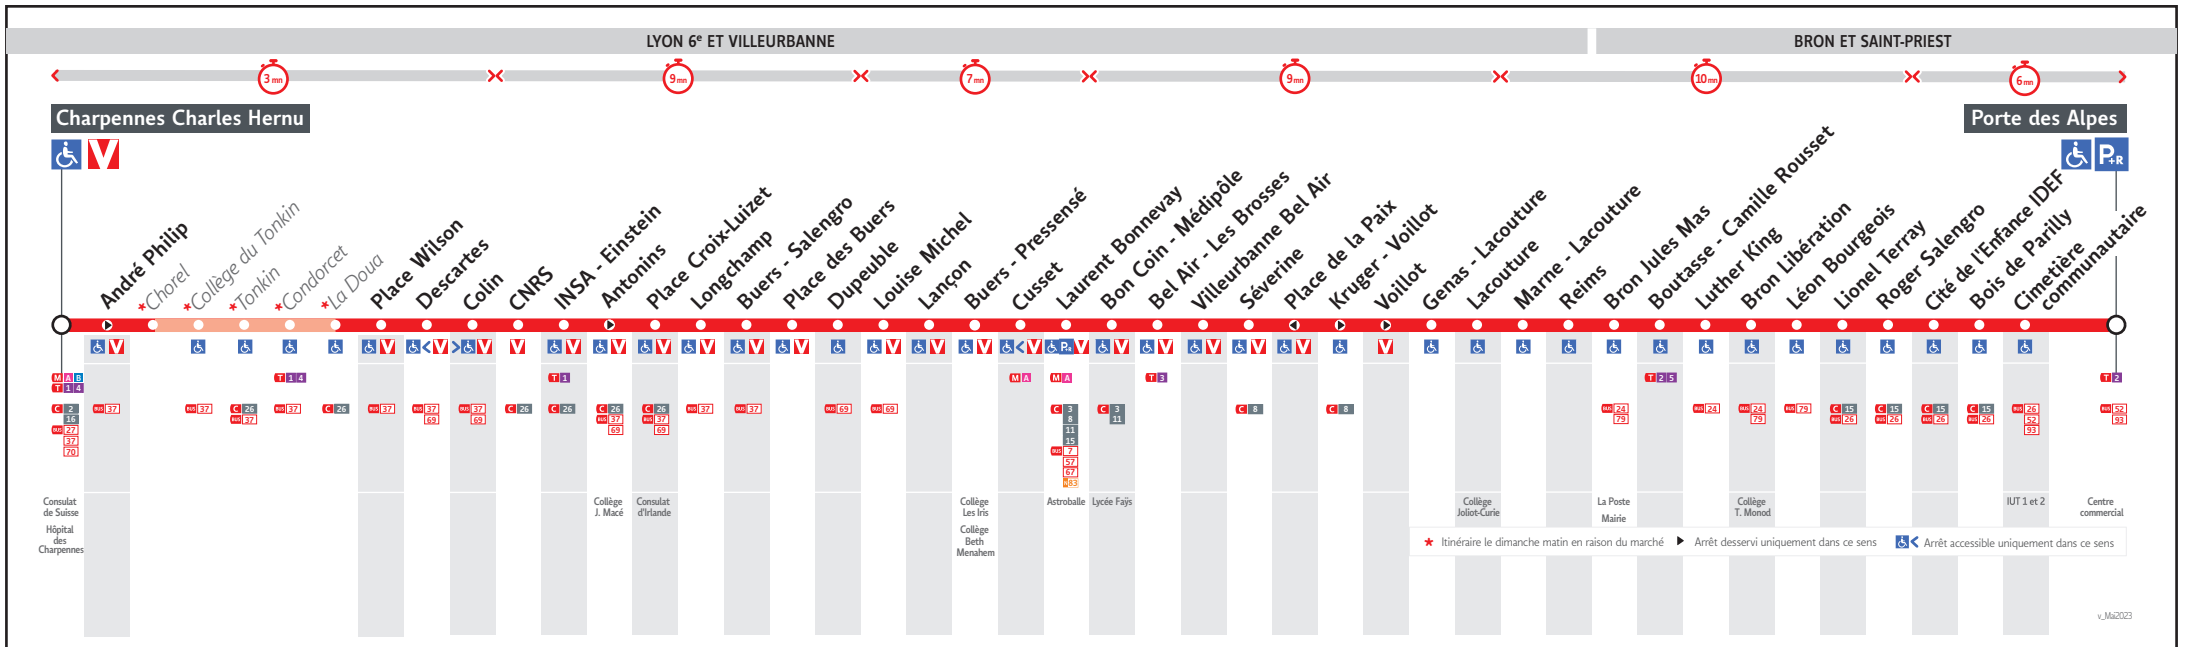

Le réseau TCL ne fonctionne pas le 1er mai

VOUS INFORMER POUR MIEUX VOYAGER

- tcl.fr
- APPLI TCL
- ALLÔ TCL
  04 26 10 12 12
  (prix d'un apj par local)
- @LyonTcl (info trafic)