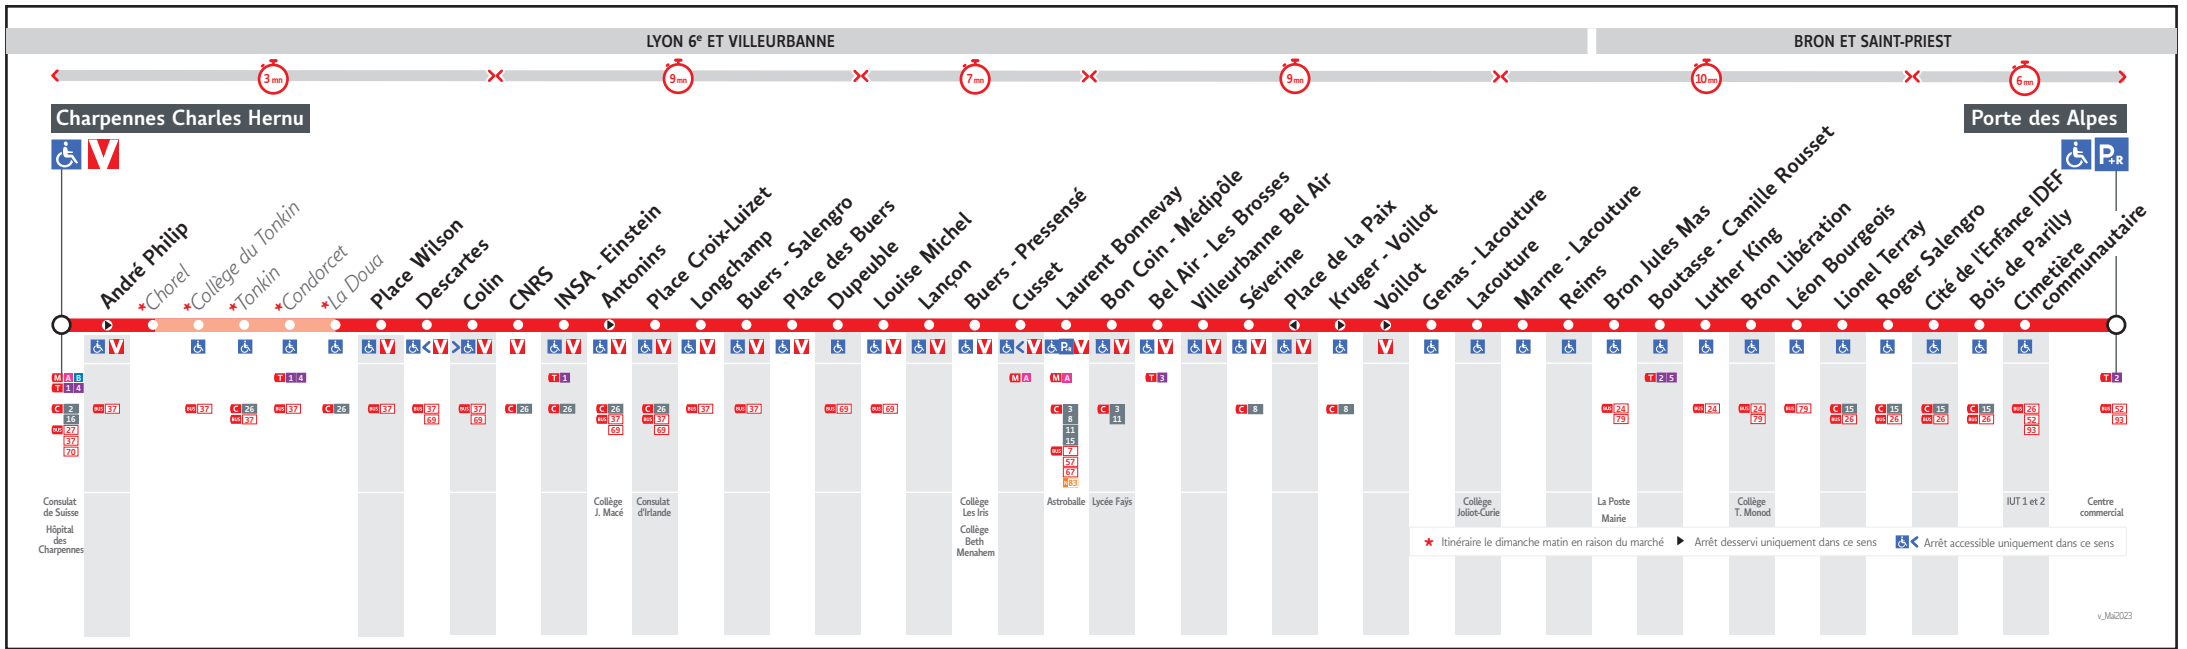

● CHARPENNES ↔ PORTE DES ALPES

HORAIRES

Valables à partir du 9 juil. au 30 août 2024

Pour connaître les horaires de passage de vos lignes à un point d'arrêt précis, sur www.tcl.fr, cliquer sur et sélectionner votre ligne ou votre arrêt.

AVANT D'IMPRIMER, PENSEZ À L'ENVIRONNEMENT
RCS NEOLIS Lyon 308 077 635
Maquette et Composition : Groupe LUMINISS