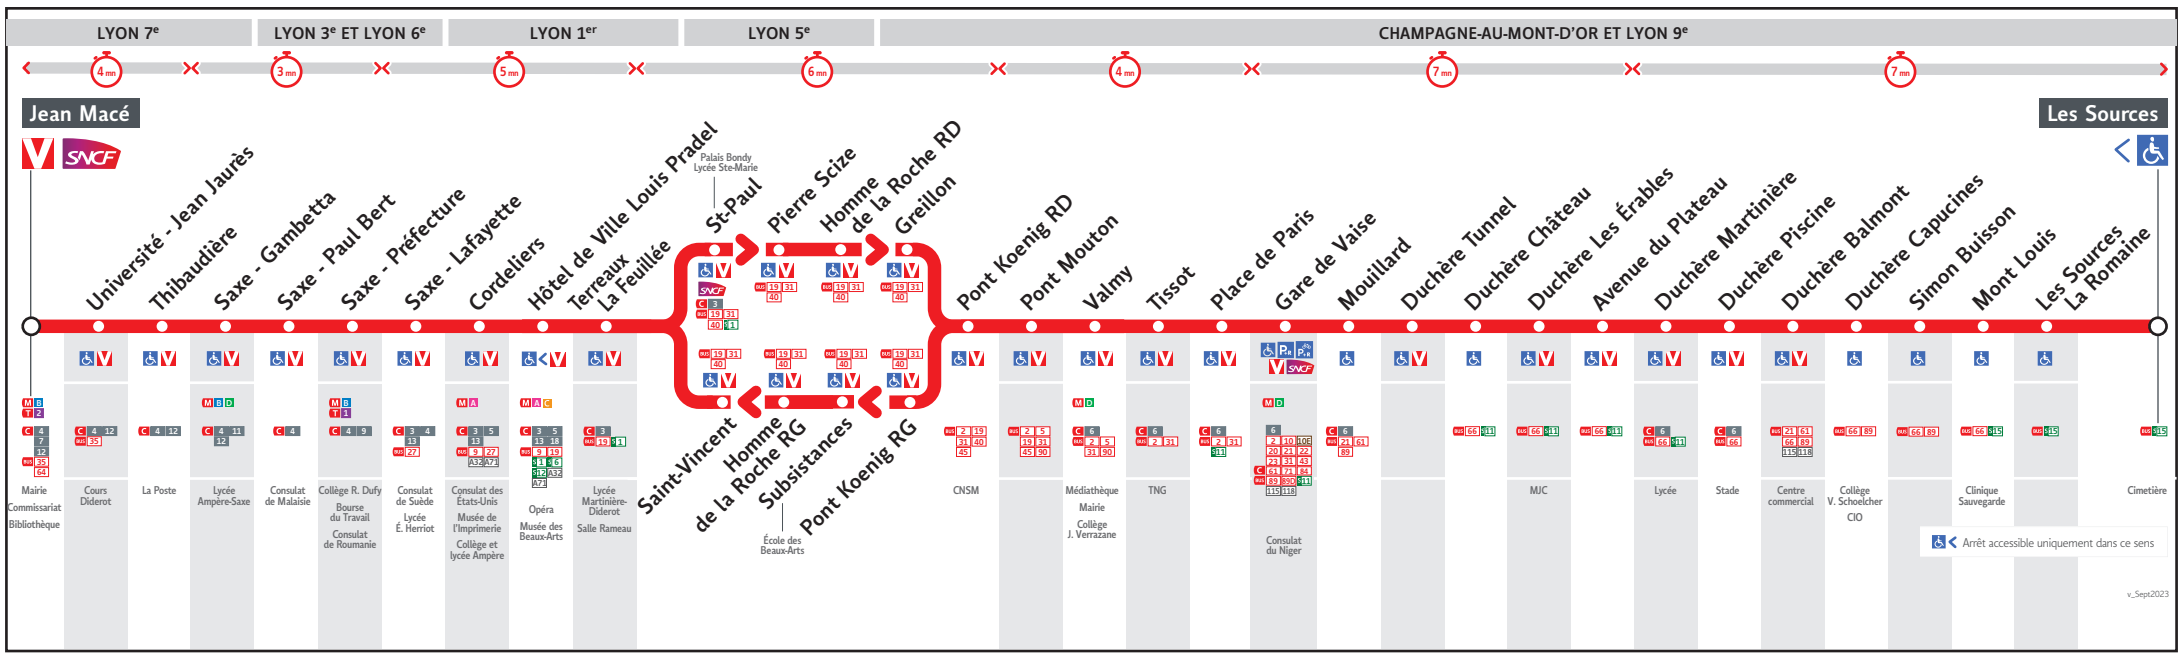

● JEAN MACÉ ↔ LES SOURCES

HORAIRES

Valables à partir du 1er jan. au 5 juil. 2024

Pour connaître les horaires de passage de vos lignes à un point d'arrêt précis, sur www.tcl.fr, cliquer sur et sélectionner votre ligne ou votre arrêt.

AVANT D'IMPRIMER, PENSEZ L'ENVIRONNEMENT
RCS MEUDIS Lyon 308 077 635
Maquette et Composition : Groupe LUMINESS

HORAIRES VACANCES SCOLAIRES 2023/2024

- du lundi 23 octobre au dimanche 5 novembre 2023
- du lundi 25 décembre 2023 au dimanche 7 janvier 2024
- du lundi 19 février au dimanche 3 mars 2024
- du lundi 15 avril au dimanche 29 avril 2024
- le vendredi 10 mai 2024

Le réseau TCL ne fonctionne pas le 1er mai

VOUS INFORMER POUR MIEUX VOYAGER

tcl-fr
 APPLI TCL
 ALLÔ TCL 04 26 10 12 12 (prix d'un apj par local)
 @LyonTcl (info trafic)

Lundi au vendredi

C14A-062A8

JEAN MACE	-	-	-	5.20	-	-	5.50	-	-	6.20	-	6.42	-	6.52	7.00	7.09	7.18	7.28	7.37	7.46	7.55	8.04	8.13	8.22	8.31	8h40	20h45	21.00	21.15	21.35	22.00	22.25	22.50	23.15	23.45	0.15
HOTEL DE VILLE L. PRADEL	-	-	-	5.35	-	-	6.05	-	-	6.35	-	6.58	-	7.10	7.19	7.28	7.37	7.47	7.56	8.05	8.15	8.24	8.33	8.42	8.51			21.16	21.31	21.51	22.16	22.41	23.06	23.31	0.00	0.30
TERREAUX LA FEUILLEE	-	-	-	5.38	-	-	6.08	-	-	6.38	-	7.01	-	7.13	7.22	7.31	7.40	7.50	7.59	8.08	8.18	8.27	8.36	8.45	8.54			21.19	21.34	21.54	22.19	22.44	23.09	23.34	0.03	0.33
GARE DE VAISE	4.33	5.03	5.33	5.50	6.00	6.10	6.20	6.35	6.45	6.50	7.05	7.16	7.24	7.29	7.38	7.49	7.58	8.08	8.17	8.26	8.35	8.44	8.53	9.02	9.11			21.34	21.49	22.09	22.34	22.58	23.23	23.46	0.15	0.45
DUCHERE MARTINIERE	4.41	5.11	5.41	5.58	6.08	6.18	6.28	6.43	6.53	6.58	7.13	7.24	7.32	7.37	7.46	7.57	8.07	8.17	8.26	8.35	8.44	8.53	9.02	9.11	9.20			21.42	21.57	22.17	22.42	23.06	23.31	23.54	0.23	0.53
LES SOURCES	4.48	5.18	5.48	6.05	6.15	6.25	6.35	6.50	7.00	7.05	7.20	7.31	7.40	7.45	7.54	8.05	8.15	8.25	8.34	8.43	8.52	9.01	9.10	9.19	9.28			21.49	22.04	22.24	22.49	23.13	23.38	0.01	0.30	1.00