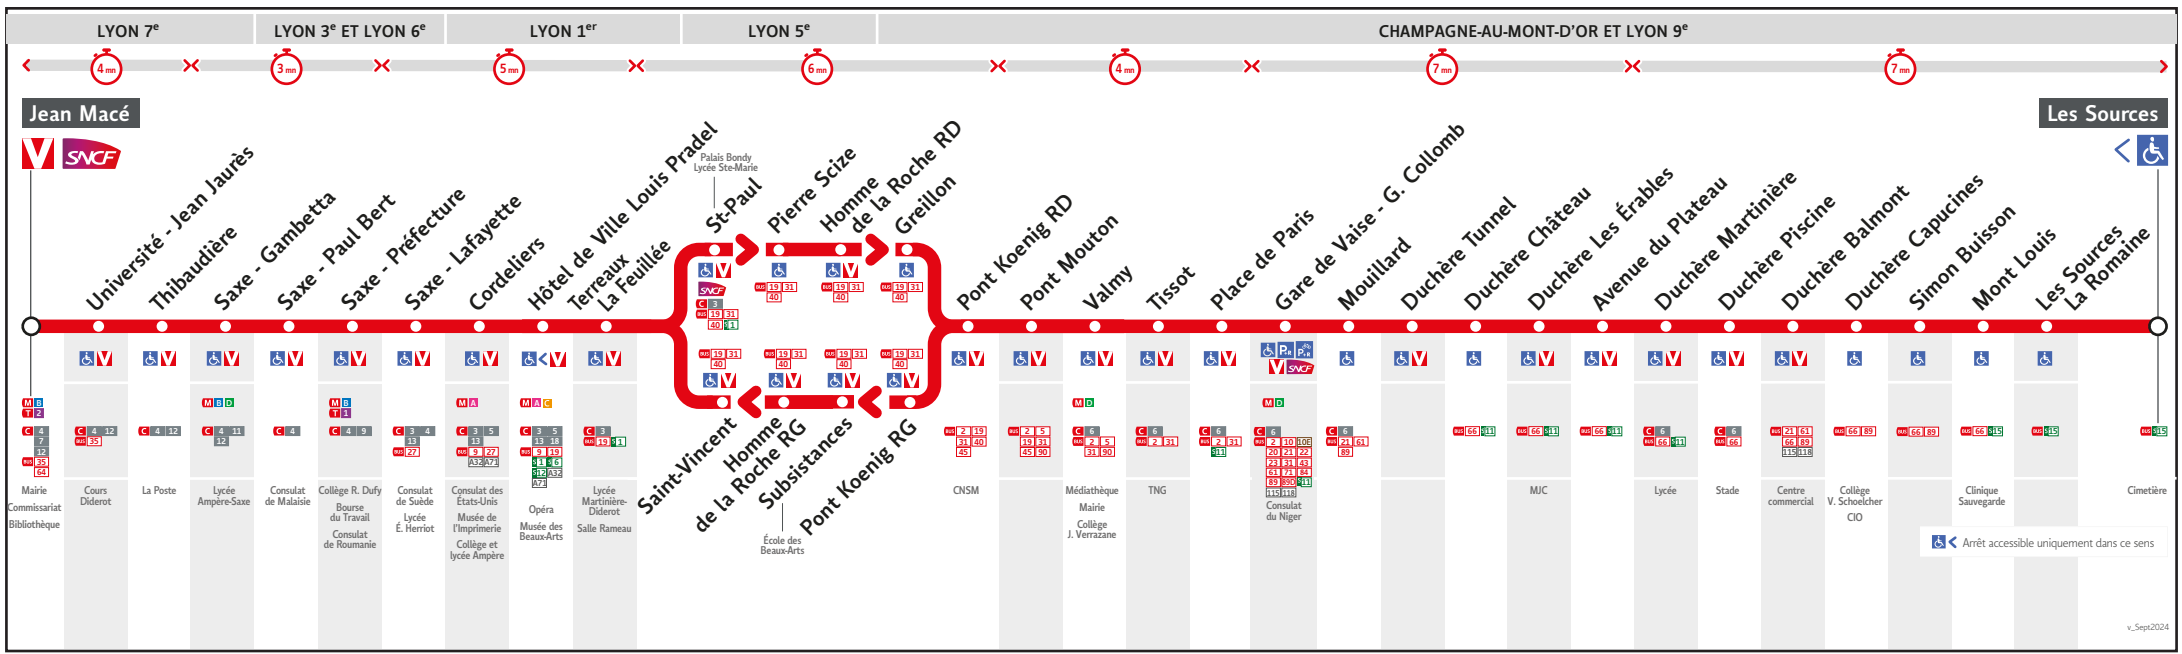

Le réseau TCL ne fonctionne pas le 1er mai

VOUS INFORMER POUR MIEUX VOYAGER

- www.tcl.fr
- APPLI TCL
- ALLÔ TCL 04 26 10 12 12 (prix d'un appel local)
- @LyonTcl (info trafic)