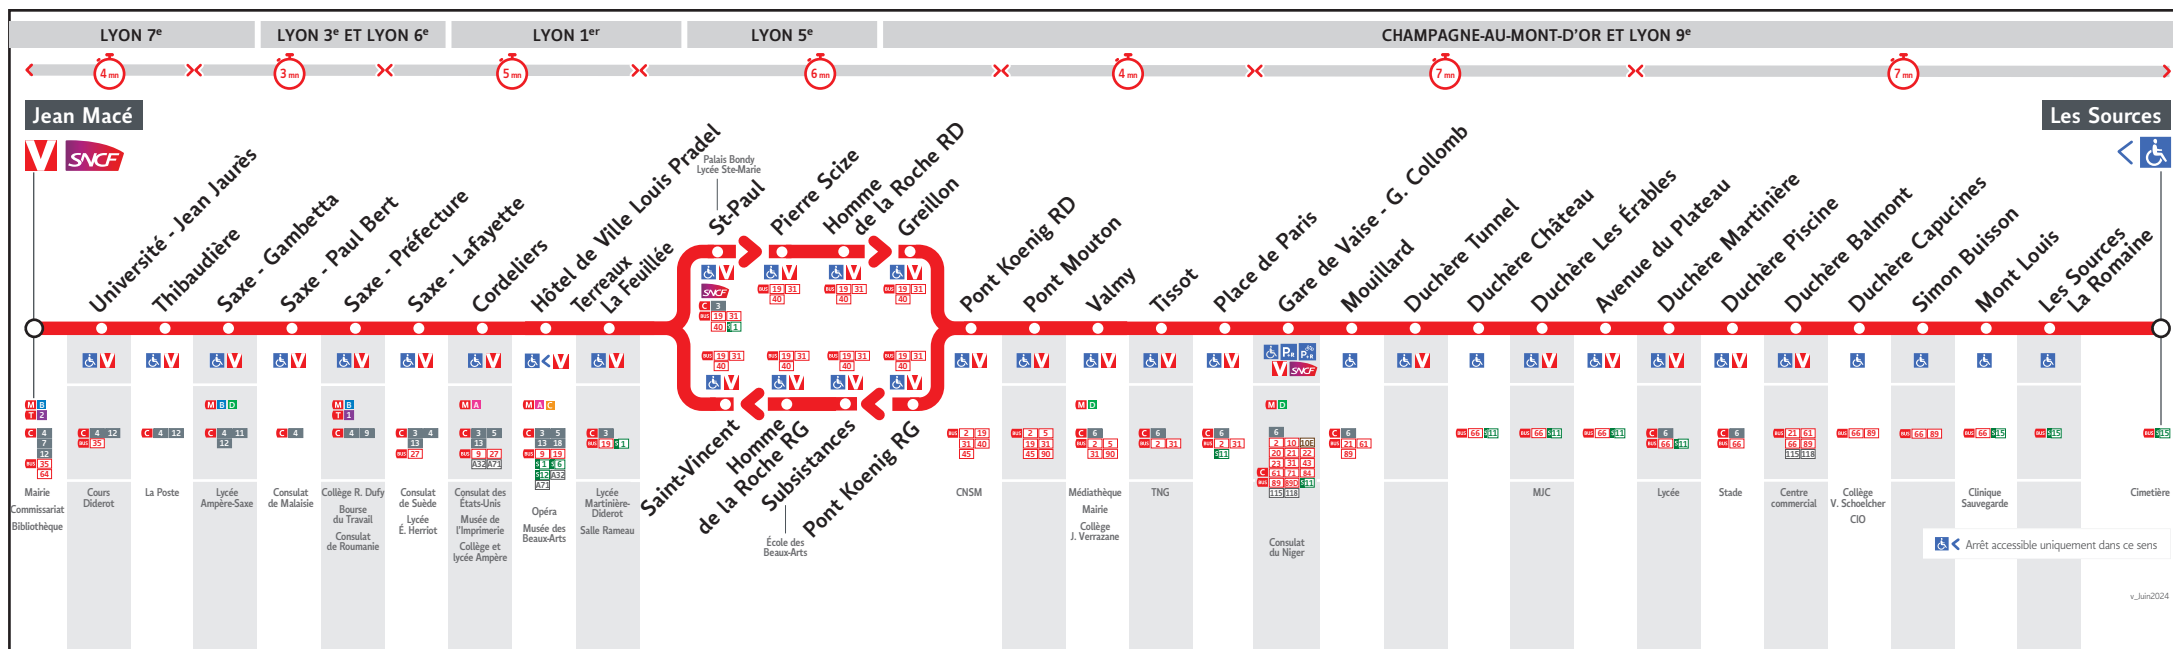

● JEAN MACÉ ↔ LES SOURCES

HORAIRES

Valables à partir du 8 juil. au 31 août 2024

Pour connaître les horaires de passage de vos lignes à un point d'arrêt précis, sur www.tcl.fr, cliquer sur et sélectionner votre ligne ou votre arrêt.

AVANT D'IMPRIMER, PENSEZ À L'ENVIRONNEMENT
RCS REGIUS LYON 308 077 635
Maquette et Composition : Groupe LUMINISS