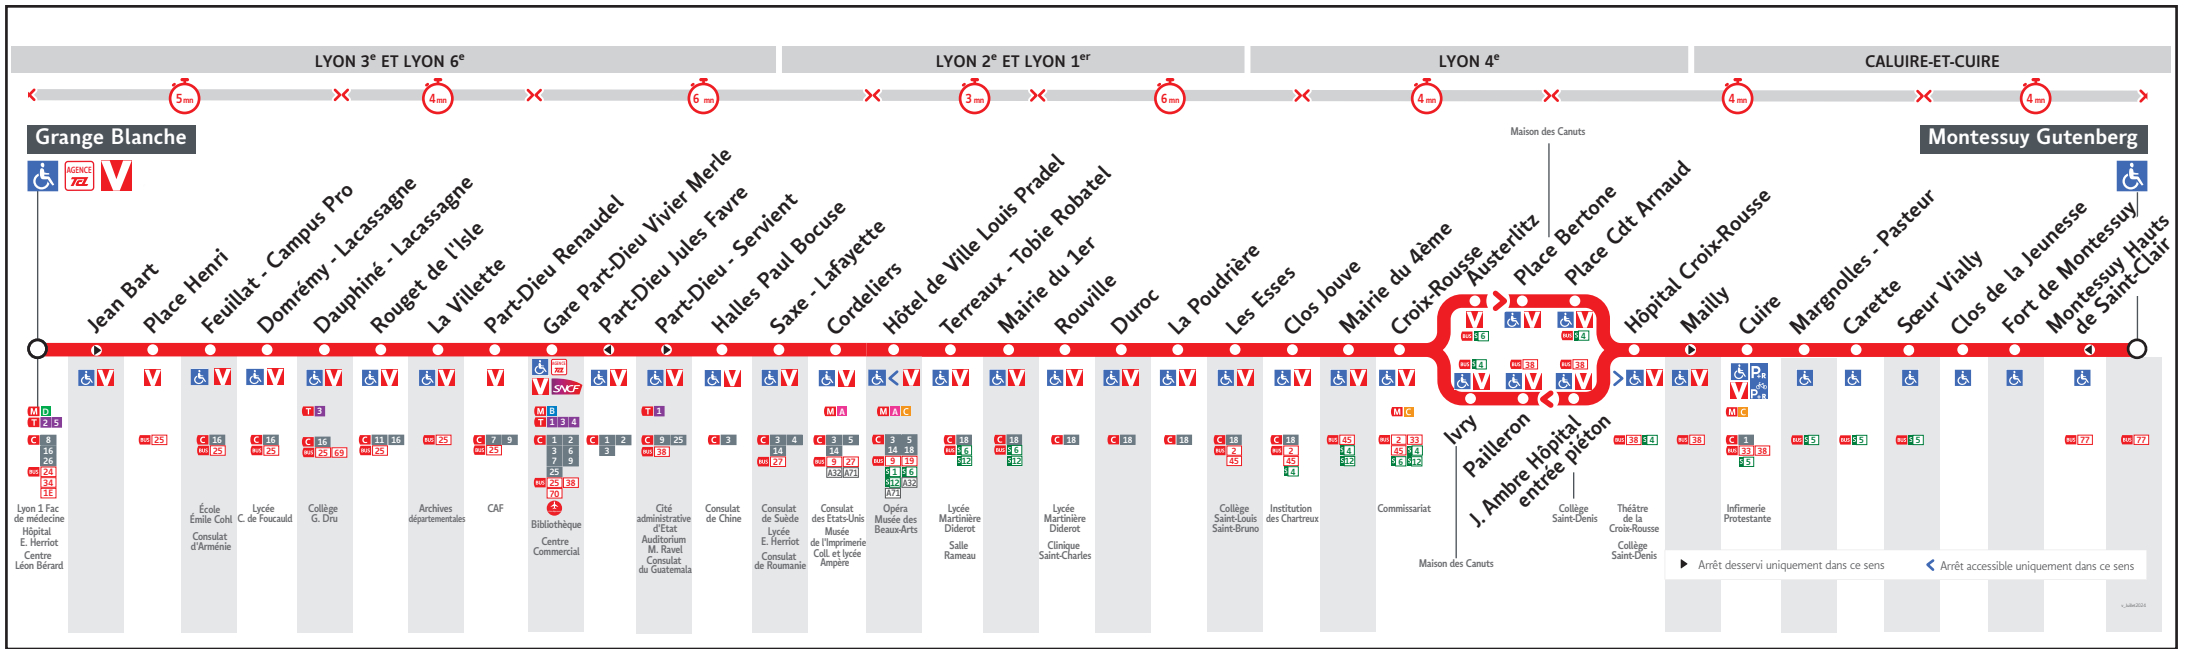

● GRANGE BLANCHE ↔ MONTESSUY GUTENBERG

HORAIRES

Valables à partir du 8 juil. au 30 août 2024

Pour connaître les horaires de passage de vos lignes à un point d'arrêt précis, sur www.tcl.fr, cliquer sur et sélectionner votre ligne ou votre arrêt.

AVANT D'IMPRIMER, PENSEZ À L'ENVIRONNEMENT
RCS REGIUS Lyon 308 077 635
Maquette et Composition : Groupe LUMINISS