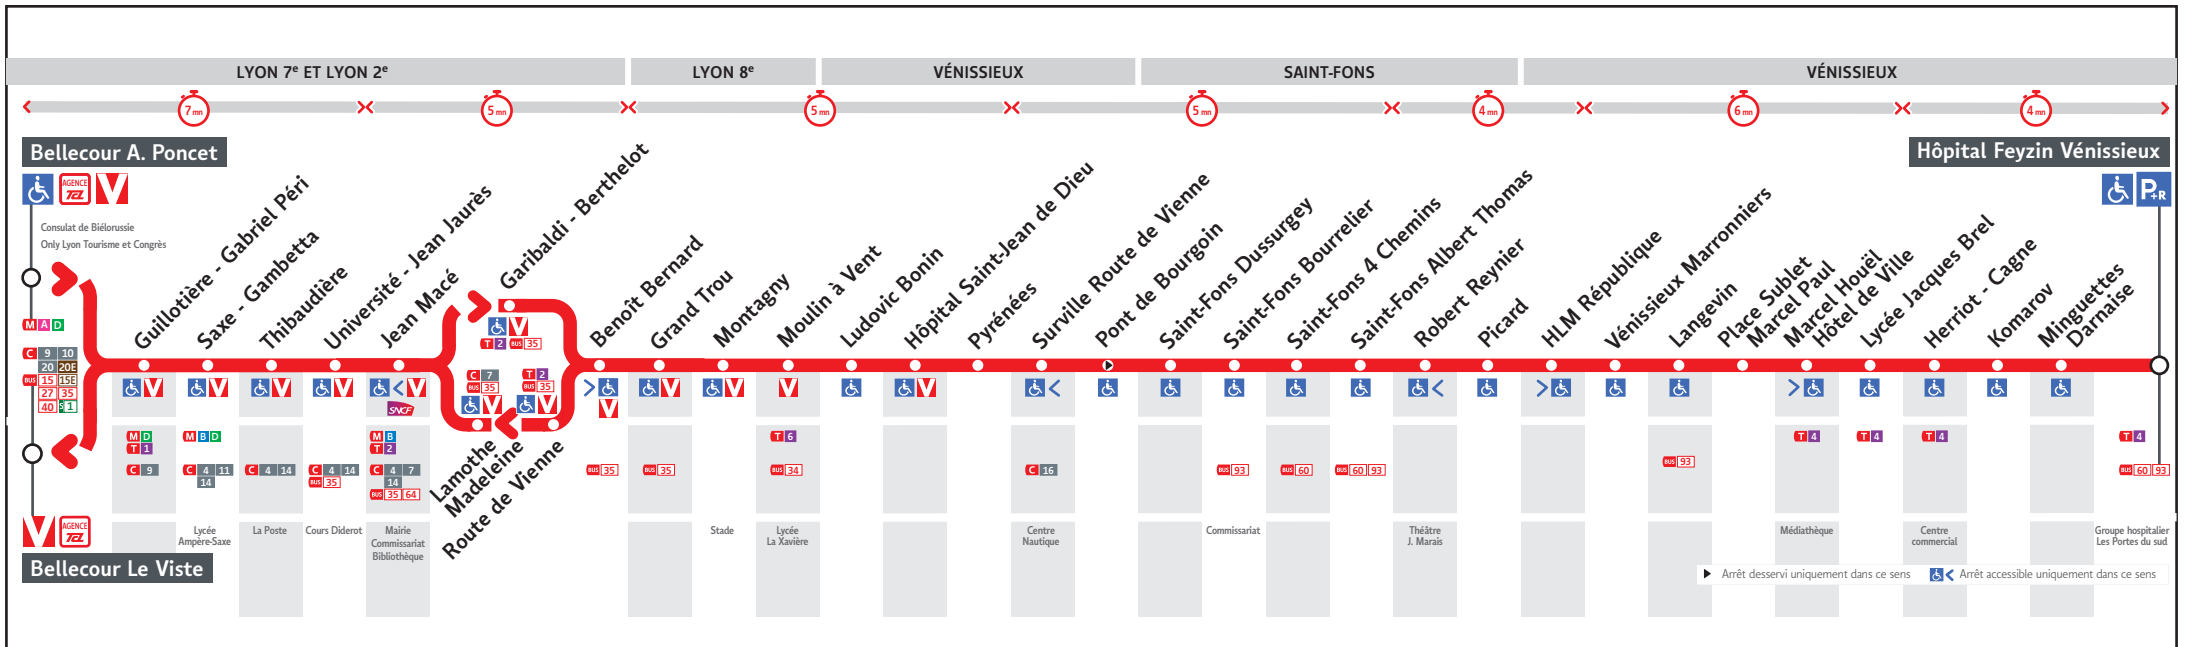

● BELLECOUR ↔ HÔPITAL FEYZIN VÉNISSIEUX

HORAIRES

Valables à partir du 10 juin au 30 août 2024

Pour connaître les horaires de passage de vos lignes à un point d'arrêt précis, sur www.tcl.fr, cliquer sur et sélectionner votre ligne ou votre arrêt.

AVANT D'IMPRIMER
PRÉFÉREZ L'ENVIRONNEMENT
RCS KEOLIS Lyon 308 077 635
Maquette et Composition : Groupe LUMINES