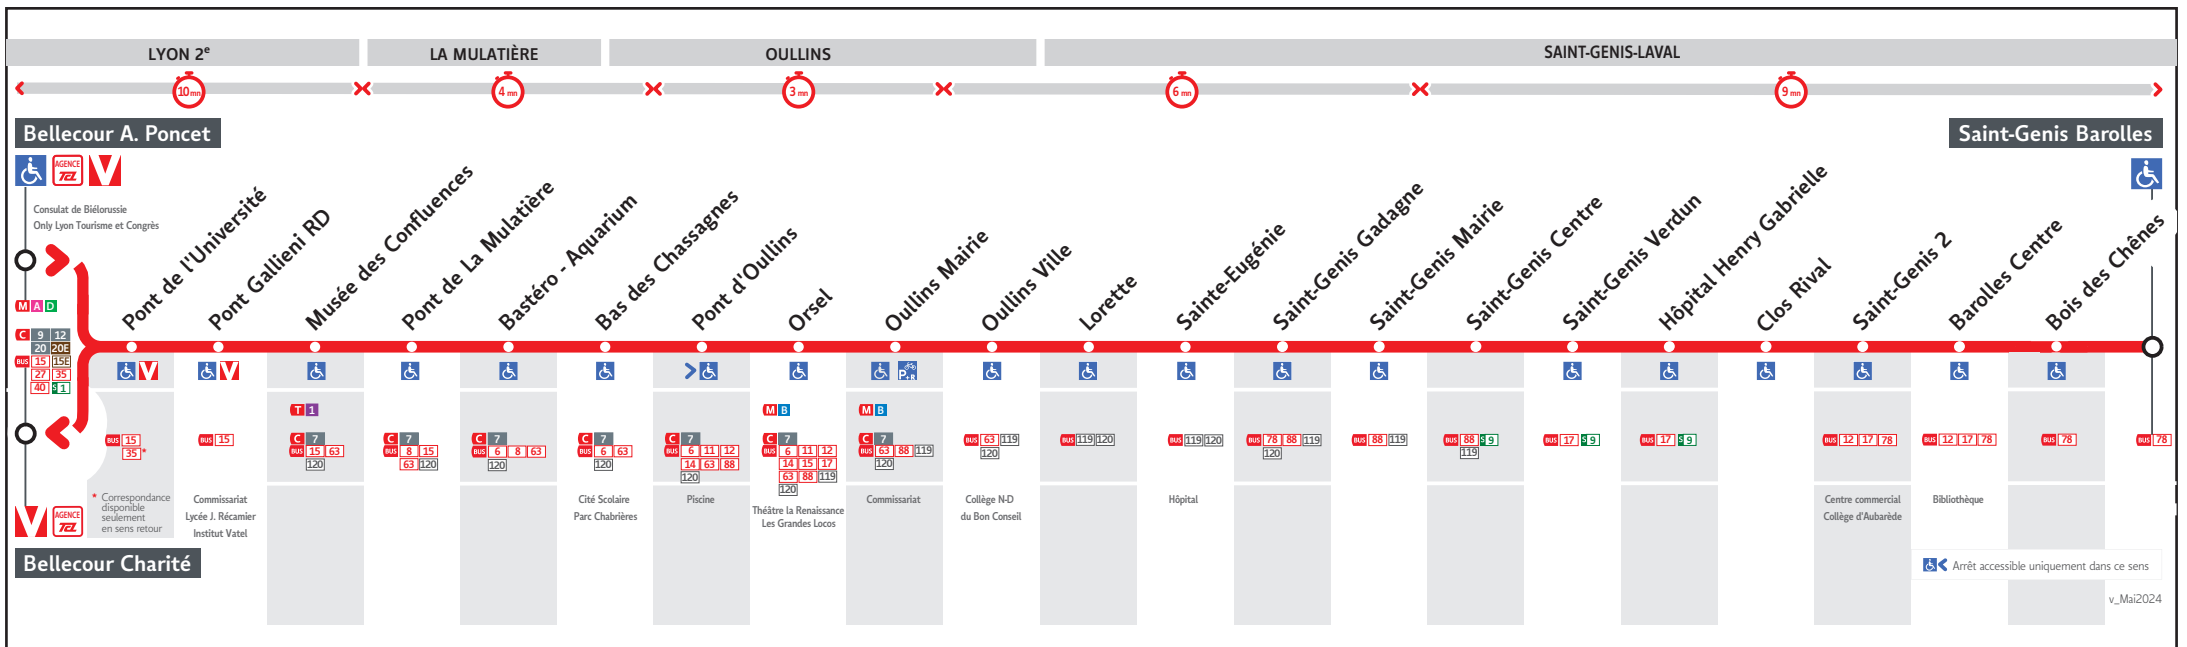

● BELLECOUR ↔ SAINT GENIS BAROLLES

HORAIRES

Valables à partir du 8 juil. au 1er sept. 2024

Pour connaître les horaires de passage de vos lignes à un point d'arrêt précis, sur www.tcl.fr, cliquer sur et sélectionner votre ligne ou votre arrêt.

AVANT D'IMPRIMER, PENSEZ À L'ENVIRONNEMENT
RCS NEOLIS Lyon 308 077 635
Maquette et Composition : Groupe LUMINISS