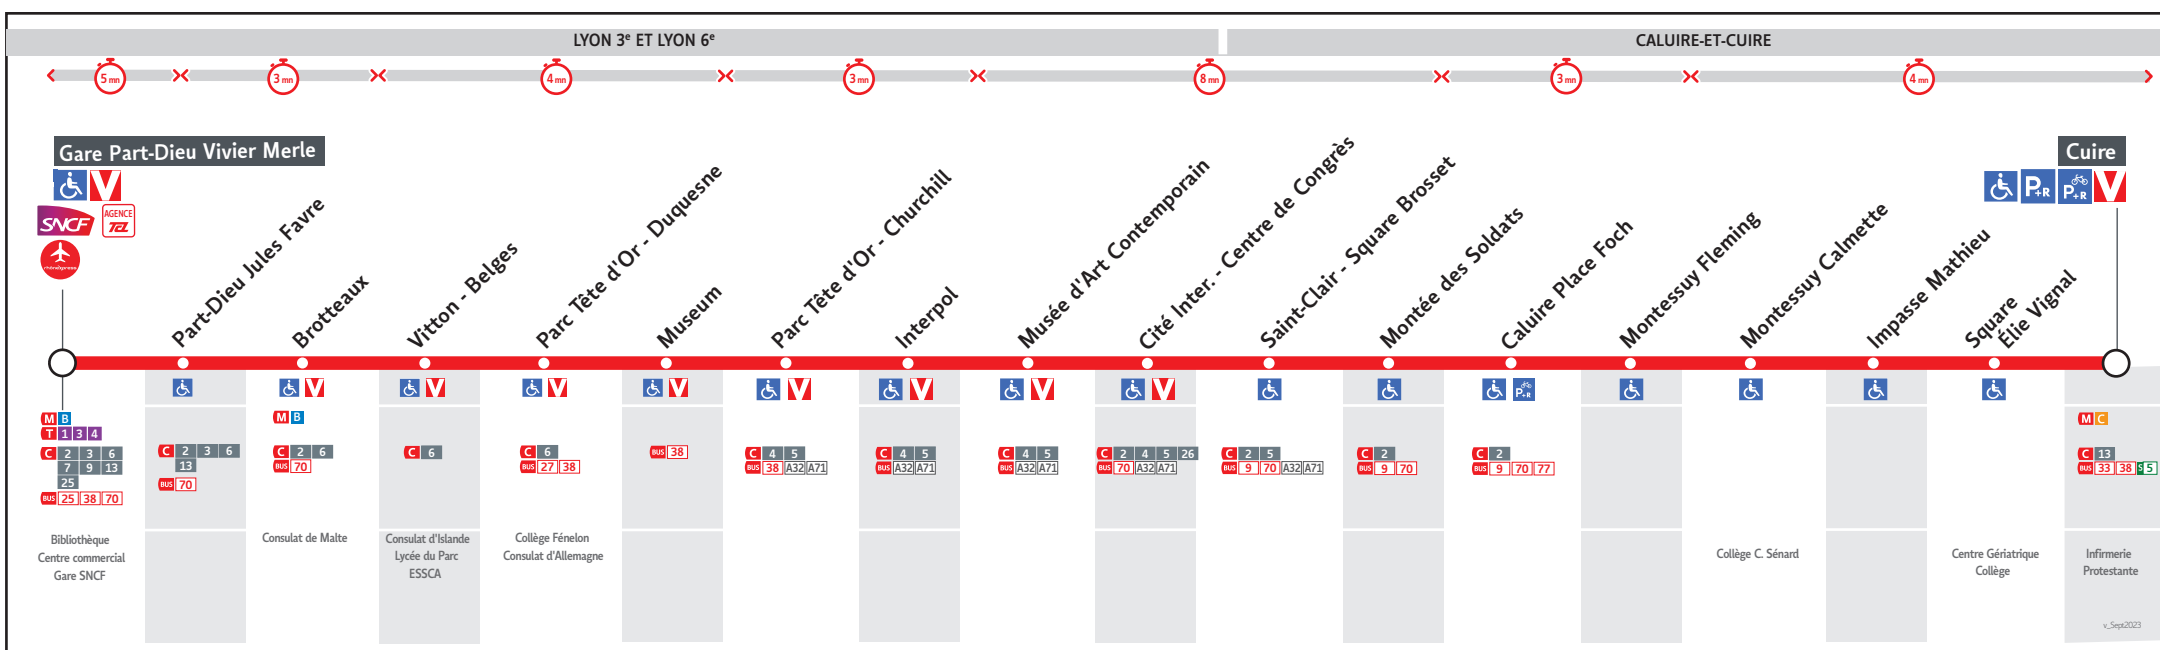

HORAIRES VACANCES SCOLAIRES 2024/2025

- du samedi 19 octobre 2024 au dimanche 3 novembre 2024
- du samedi 21 décembre 2024 au dimanche 5 janvier 2025
- du samedi 22 février 2025 au dimanche 9 mars 2025
- du samedi 19 avril 2025 au dimanche 4 mai 2025
- du samedi 5 juillet 2025 au dimanche 31 août 2025

Horaires travaux

Pour plus d'infos, tcl.fr

Le réseau TCL ne fonctionne pas le 1er mai

VOUS INFORMER POUR MIEUX VOYAGER

- www.tcl.fr
- APPLI TCL
- ALLÔ TCL
  04 26 10 12 12
  (prix d'un appel local)
- @LyonTcl
  (info trafic)