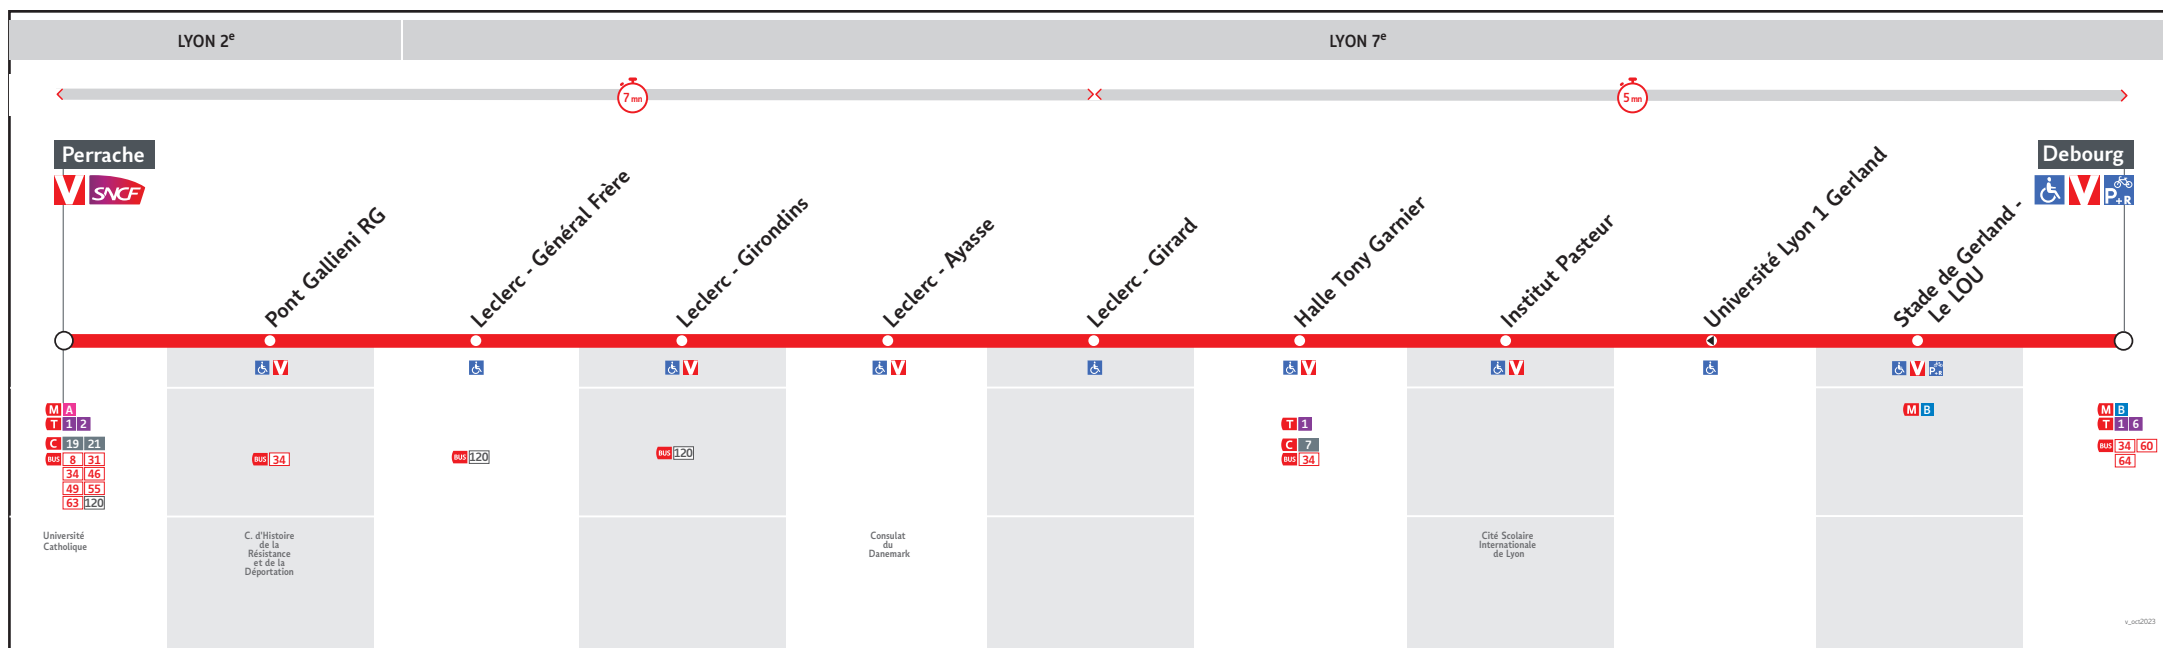

TRAVAUX

Horaires travaux

Pour plus d'infos, tcl.fr

Le réseau TCL ne fonctionne pas le 1er mai

VOUS INFORMER POUR MIEUX VOYAGER