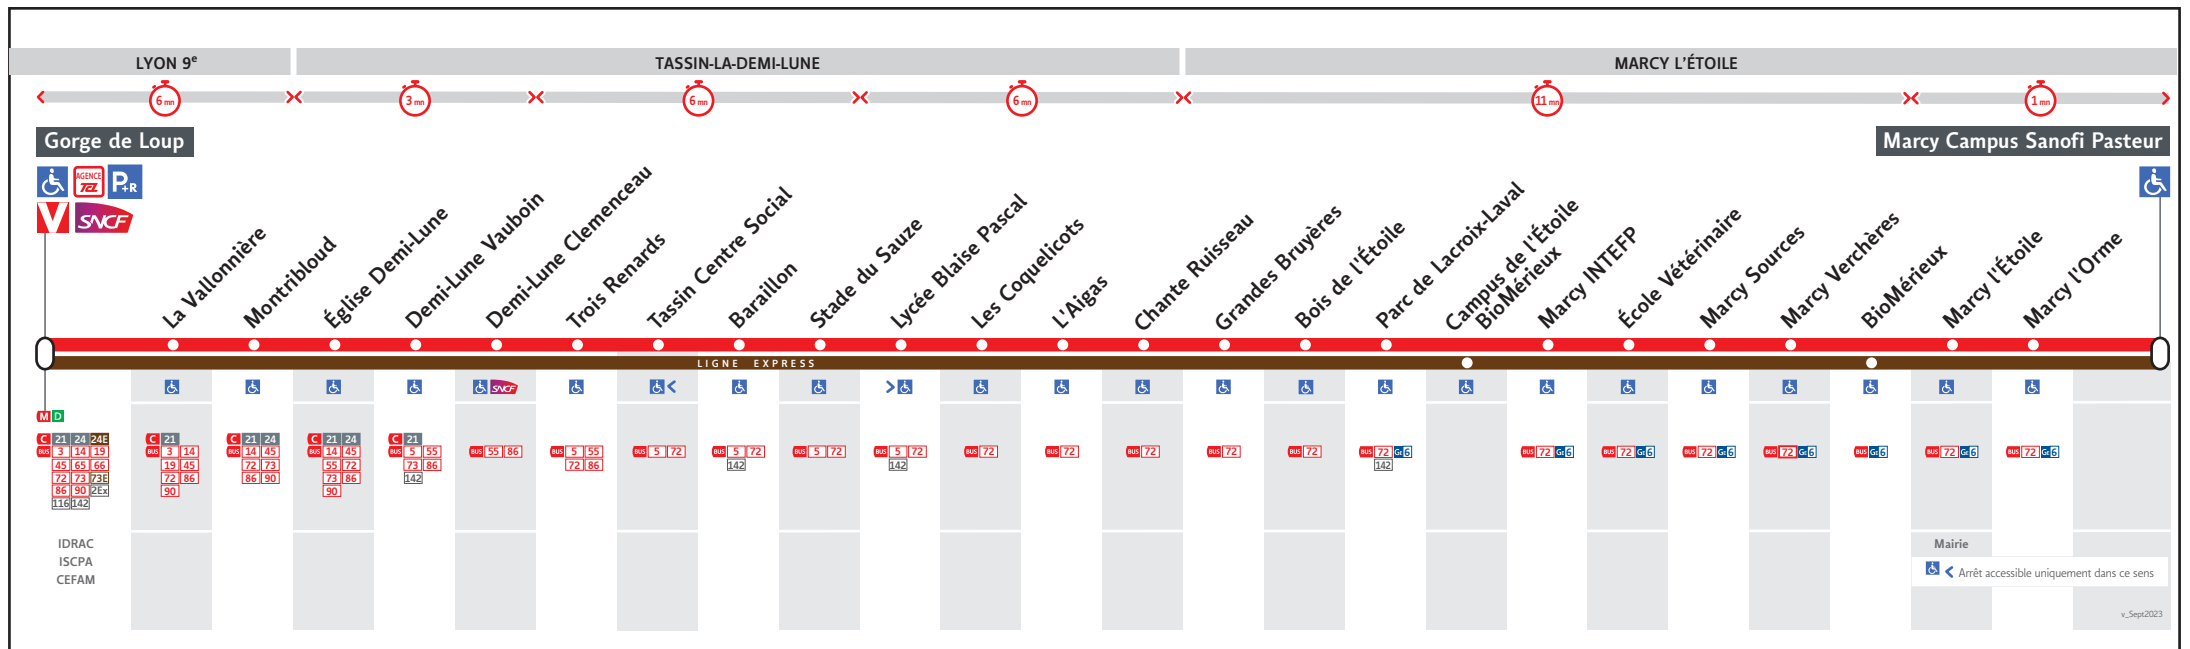

# BUS 98 98E

● GORGE DE LOUP ↔ MARCY CAMPUS SANOFI

## HORAIRES

Valables à partir du 9 juil. au 30 août 2024

Pour connaître les horaires de passage de vos lignes à un point d'arrêt précis, sur [www.tcl.fr](http://www.tcl.fr), cliquer sur  et sélectionner votre ligne ou votre arrêt.

AVANT D'IMPRIMER, PENSEZ À L'ENVIRONNEMENT  
RCS KEOLUS Lyon 308 077 635  
Maquette et Composition : Groupe LUMINISS

À partir du 26 août 2024, la Ligne 98 est étendue jusqu'à Sain-Bel Gare.

MARCY CAMPUS SANOFI	20.05	20.30	21.00
ECOLE VETERINAIRE	20.10	20.35	21.05
PARC DE LACROIX-LAVAL	20.11	20.36	21.06
GRANDES BRUYERES	20.14	20.39	21.09
LYCEE BLAISE PASCAL	20.17	20.42	21.12
GORGE DE LOUP	20.30	20.54	21.24