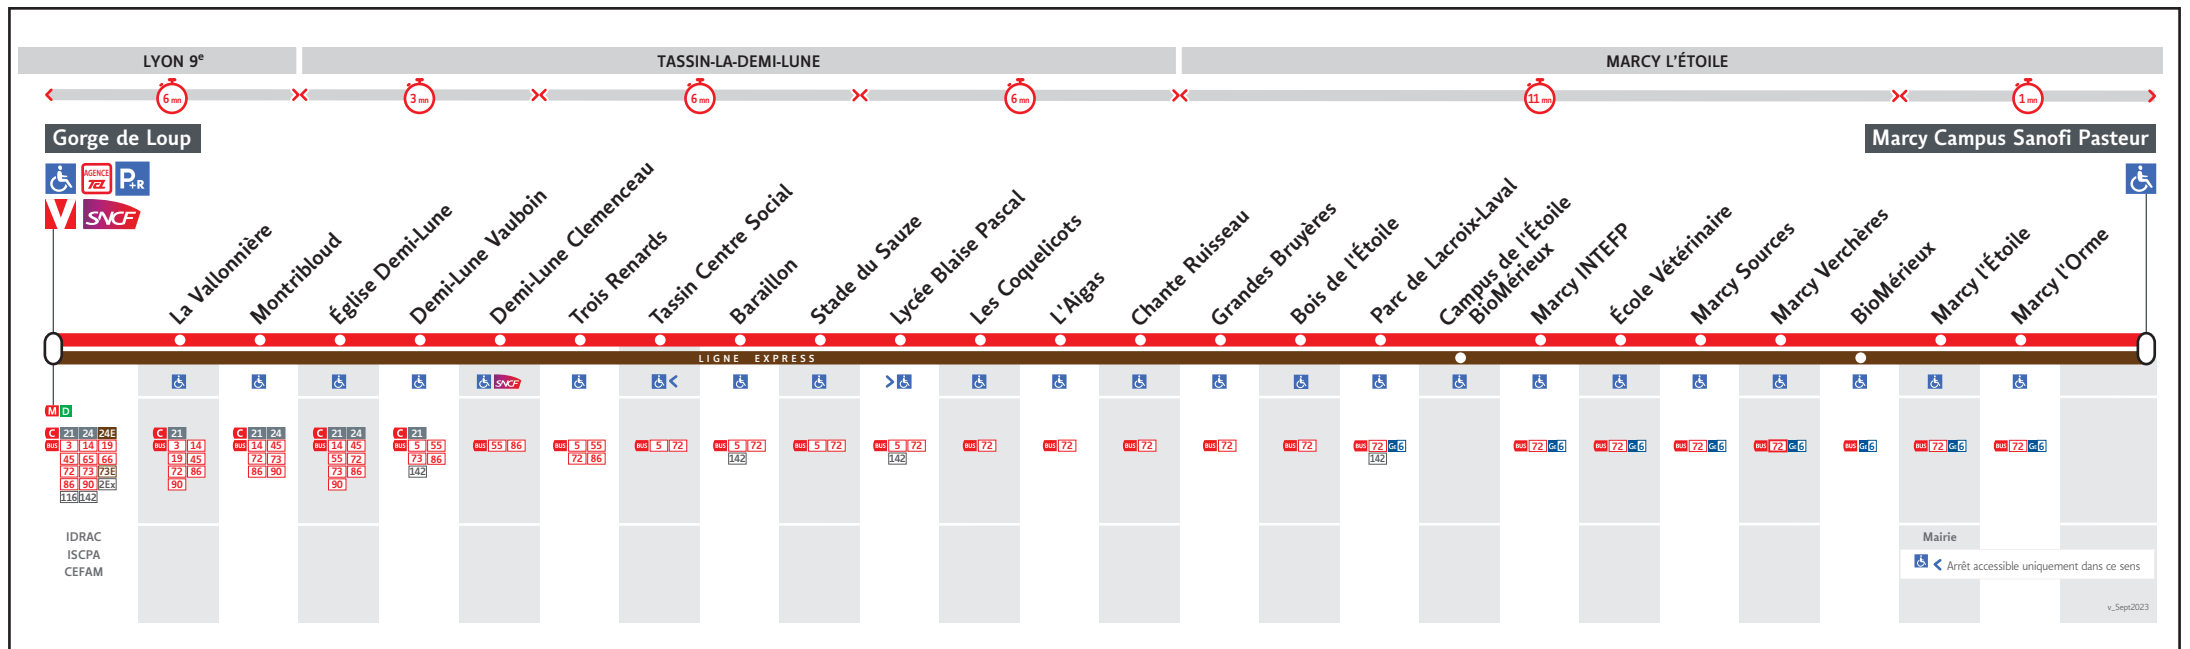

BUS 98 98E

● GORGE DE LOUP ↔ MARCY CAMPUS SANOFI

HORAIRES

Valables à partir du 18 dec. 2023 au 7 juil. 2024

Pour connaître les horaires de passage de vos lignes à un point d'arrêt précis, sur www.tcl.fr, cliquer sur et sélectionner votre ligne ou votre arrêt.

AVANT D'IMPRIMER,
PRÉFÉREZ L'ENVIRONNEMENT
RCS MEODIS Lyon 308 077 635
Maquette et Composition : Groupe LUMINISS

HORAIRES VACANCES SCOLAIRES 2023/2024

- du lundi 23 octobre au dimanche 5 novembre 2023
- du lundi 25 décembre 2023 au dimanche 7 janvier 2024
- du lundi 19 février au dimanche 3 mars 2024
- du lundi 15 avril au dimanche 29 avril 2024
- le vendredi 10 mai 2024

Le réseau TCL ne fonctionne pas le 1er mai

VOUS INFORMER POUR MIEUX VOYAGER

- tcl-fr
- APPLI TCL
- ALLÔ TCL
  04 26 10 12 12
  (prix d'un appel local)
- @LyonTcl (info trafic)