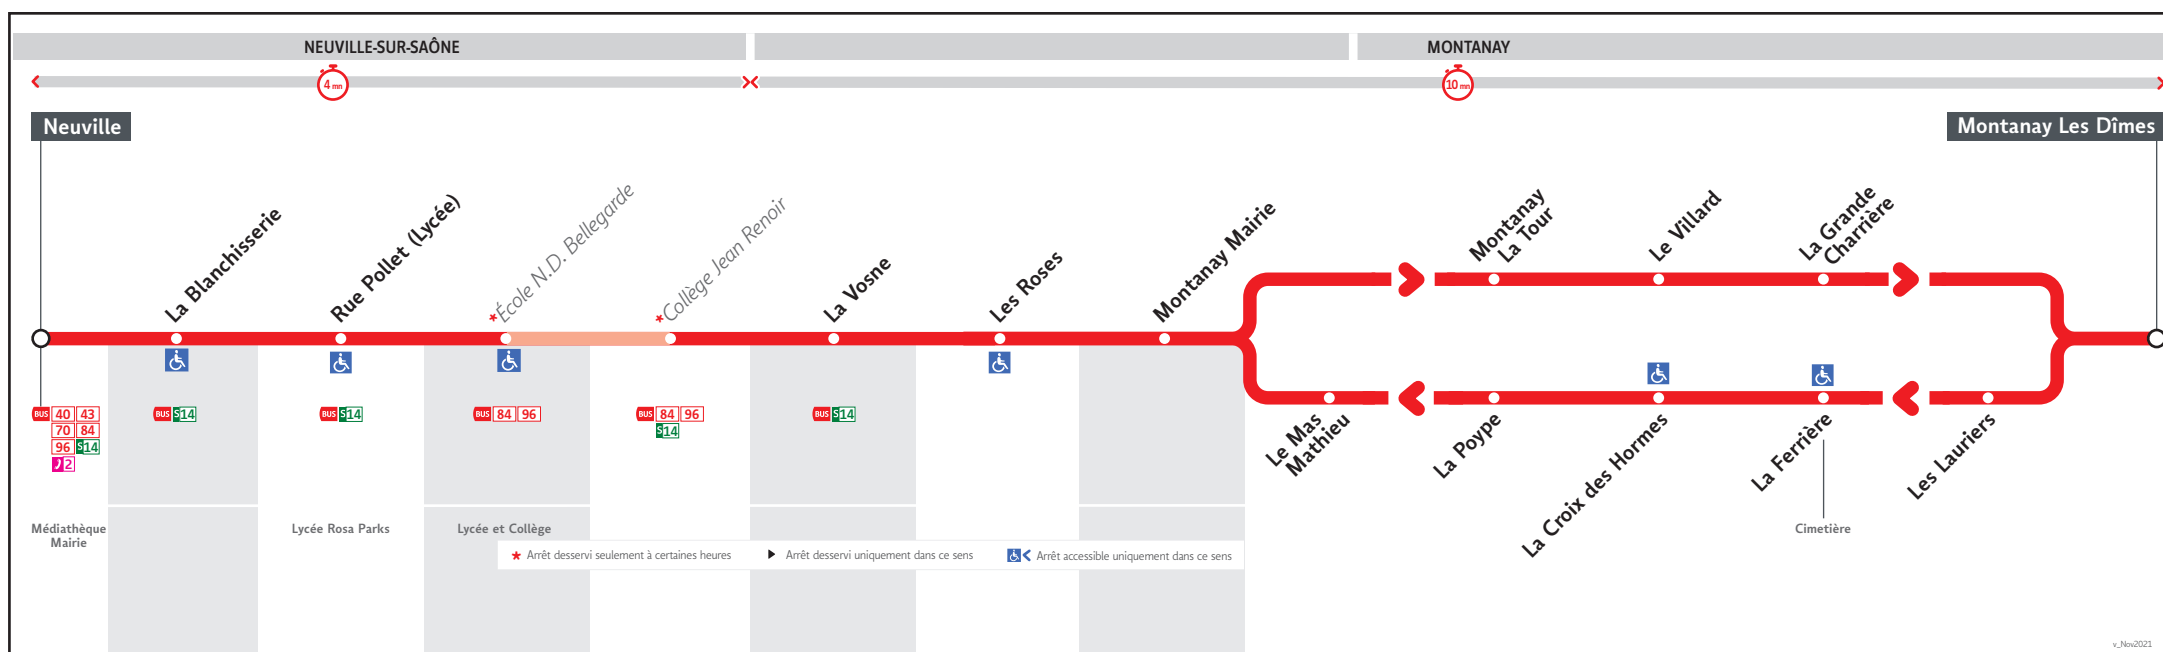

HORAIRES VACANCES SCOLAIRES 2024/2025

- du samedi 19 octobre 2024 au dimanche 3 novembre 2024
- du samedi 21 décembre 2024 au dimanche 5 janvier 2025
- du samedi 22 février 2025 au dimanche 9 mars 2025
- du samedi 19 avril 2025 au dimanche 4 mai 2025
- du samedi 5 juillet 2025 au dimanche 31 août 2025

Le réseau TCL ne fonctionne pas le 1er mai

VOUS INFORMER POUR MIEUX VOYAGER