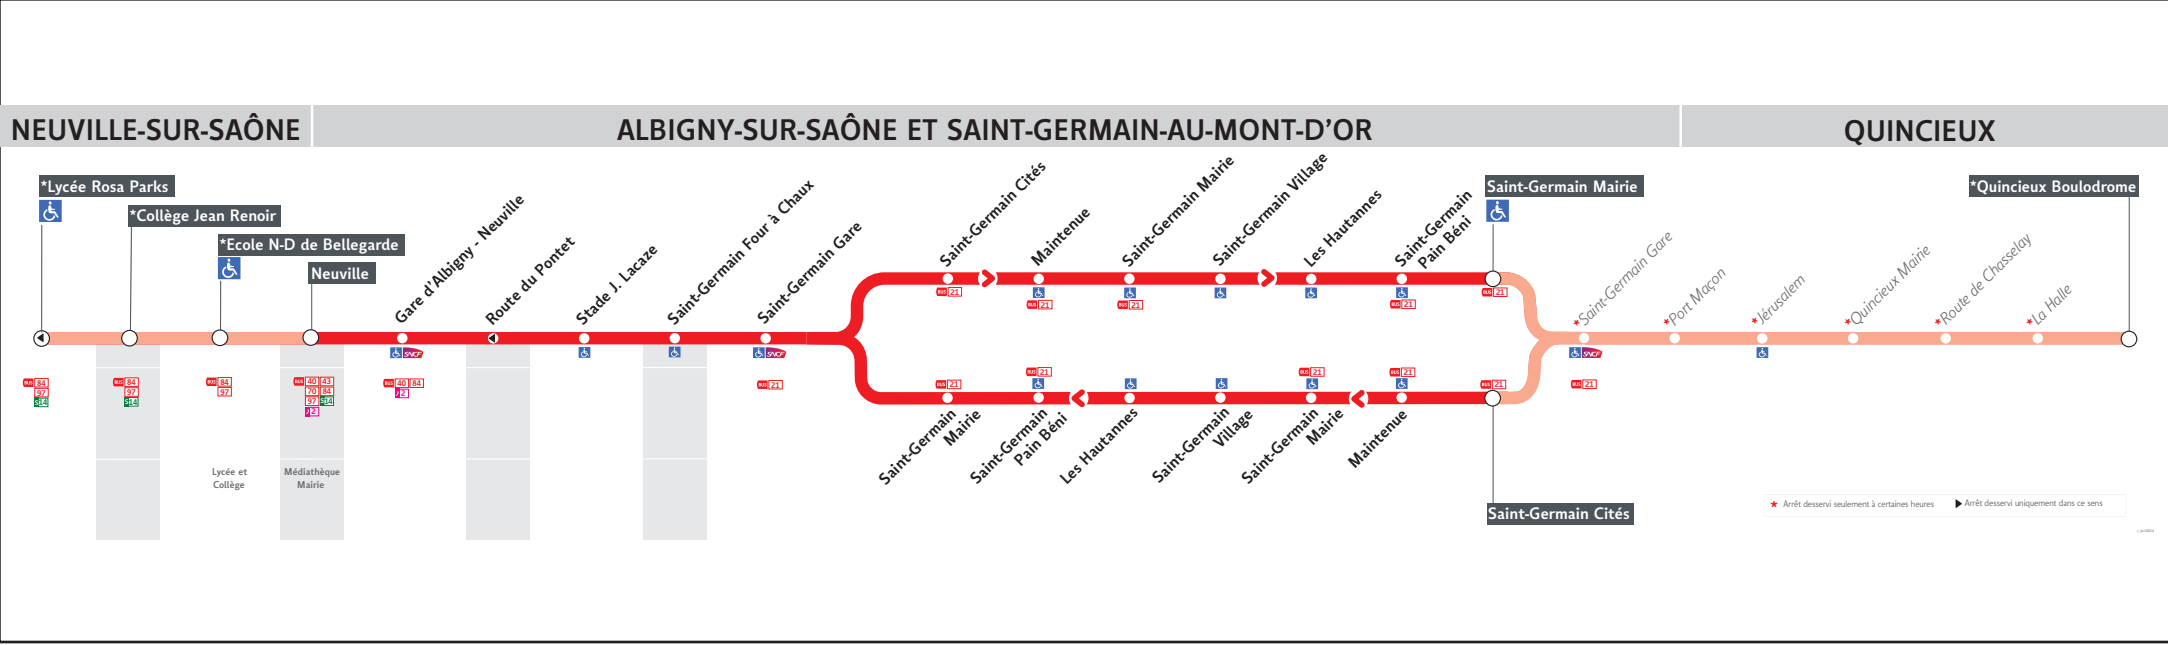

VOUS INFORMER POUR MIEUX VOYAGER

www.tcl.fr
APPLI TCL
ALLÔ TCL 04 26 10 12 12 (prix d'un appel local)
@LyonTcl (info trafic)