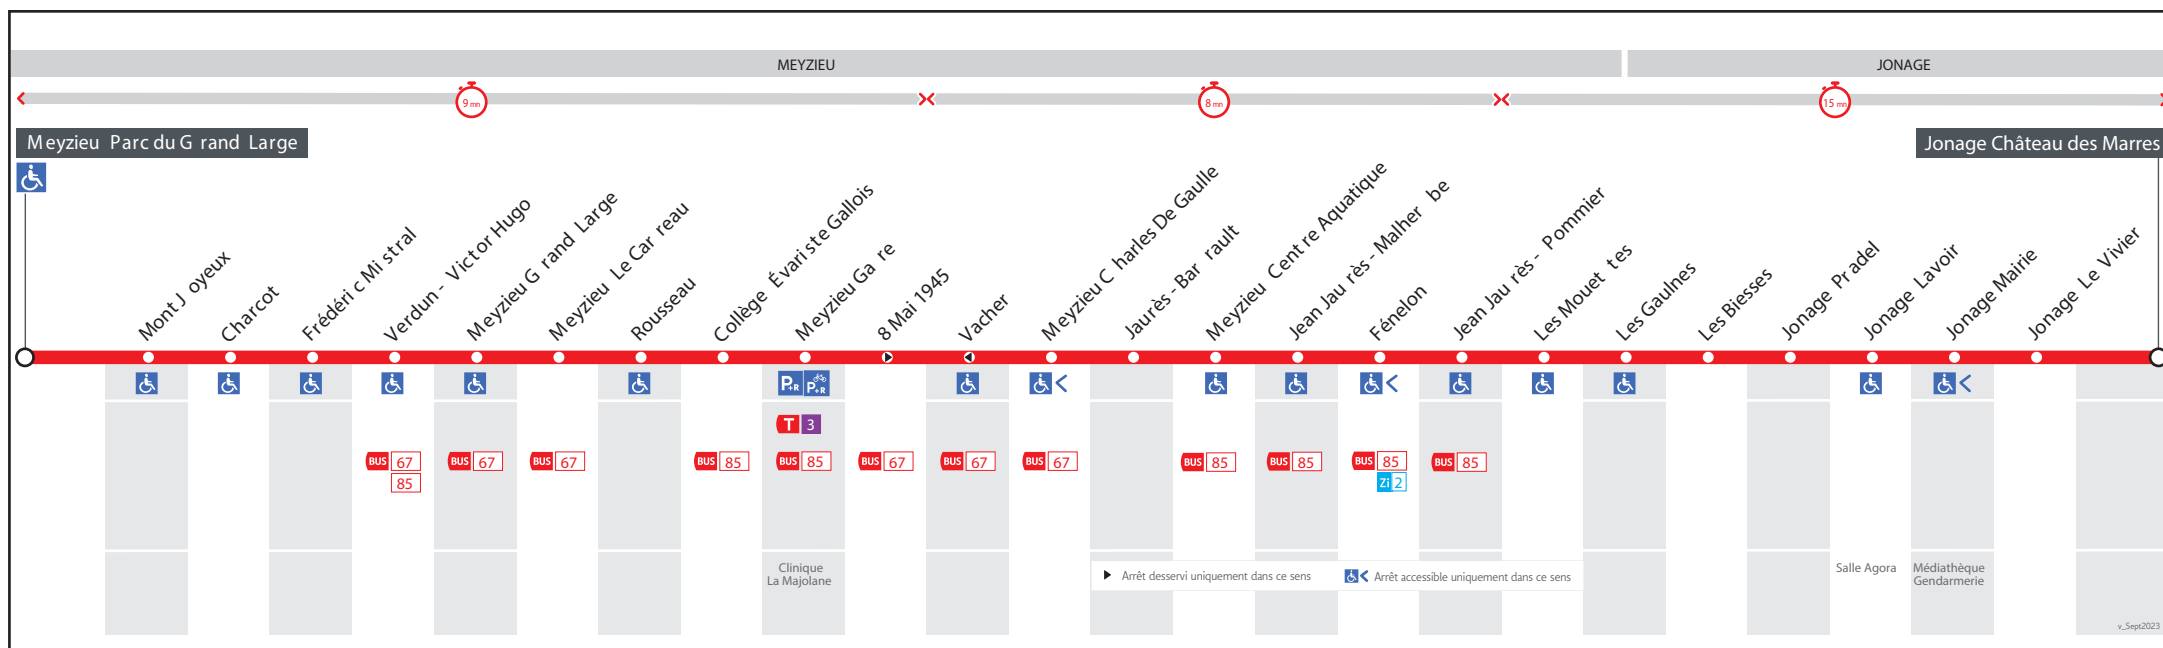

HORAIRES VACANCES SCOLAIRES 2024/2025

- du samedi 19 octobre 2024 au dimanche 3 novembre 2024
- du samedi 21 décembre 2024 au dimanche 5 janvier 2025
- du samedi 22 février 2025 au dimanche 9 mars 2025
- du samedi 19 avril 2025 au dimanche 4 mai 2025
- du samedi 5 juillet 2025 au dimanche 31 août 2025

Le réseau TCL ne fonctionne pas le 1er mai

VOUS INFORMER POUR MIEUX VOYAGER