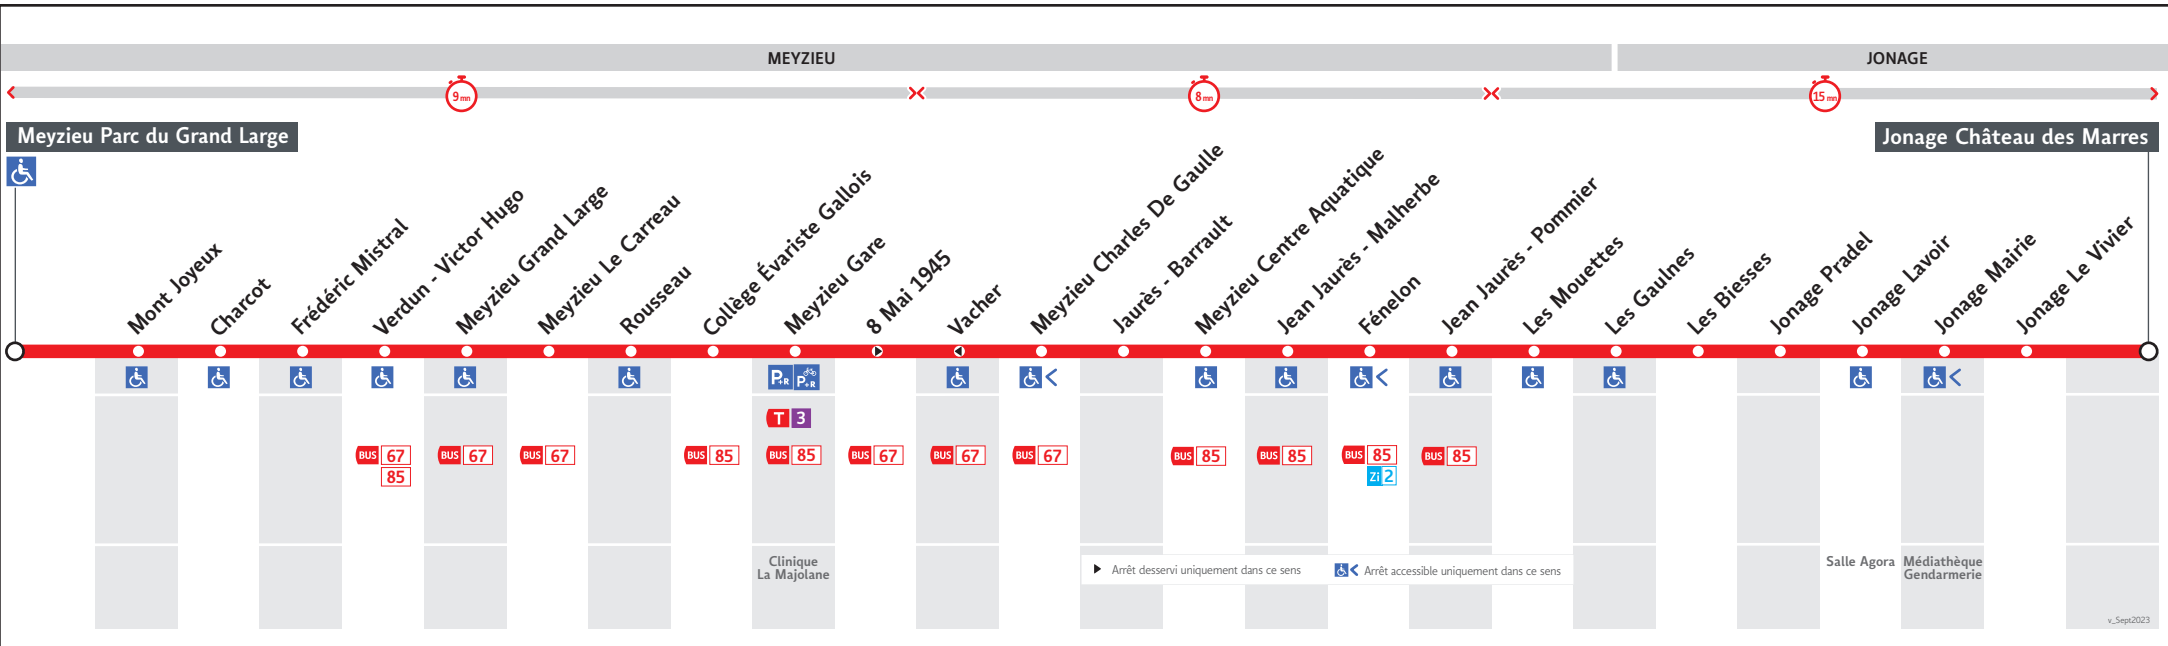

BUS

95

● MEYZIEU PARC DU GRAND LARGE ↔ JONAGE CHÂTEAU DES MARRES

HORAIRES

Valables à partir du 8 juil. au 1er sept. 2024

Pour connaître les horaires de passage de vos lignes à un point d'arrêt précis, sur www.tcl.fr, cliquer sur et sélectionner votre ligne ou votre arrêt.

AVANT D'IMPRIMER, PENSEZ À L'ENVIRONNEMENT
RCS REQUIS Lyon 308 077 635
Maquette et Composition : Groupe LUMINISS

VOUS INFORMER POUR MIEUX VOYAGER

www.tcl.fr
APPLI TCL
ALLÔ TCL 04 26 10 12 12 (prix d'un appel local)
@LyonTcl (info trafic)