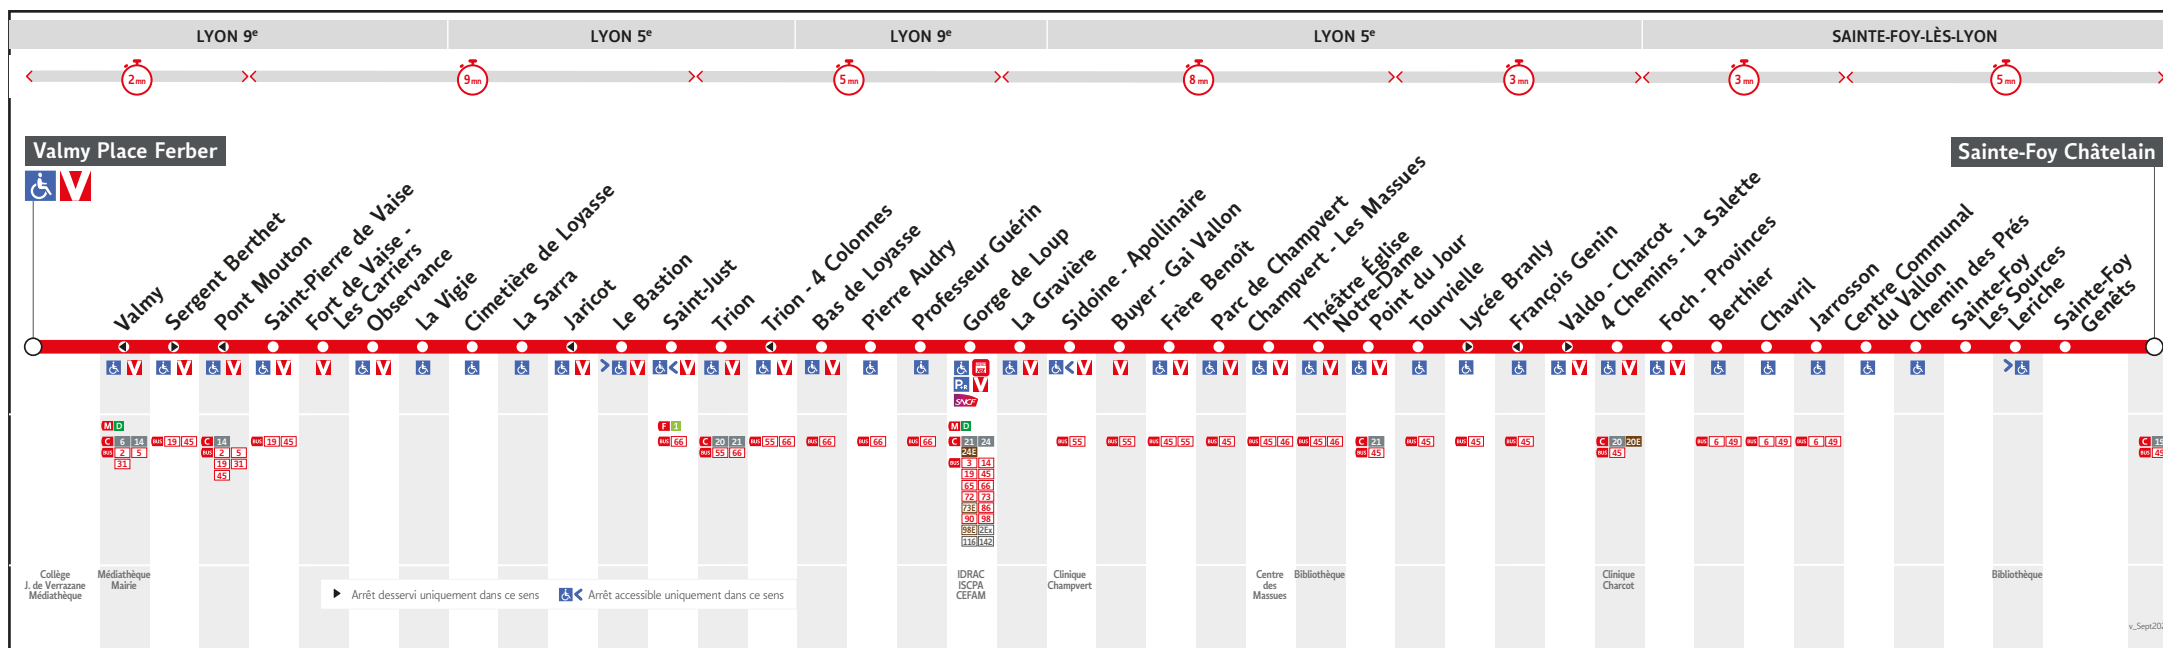

● VALMY PLACE FERBER ↔ SAINTE-FOY CHÂTELAIN

HORAIRES

Valables à partir du 2 sept. 2024 au 13 juil. 2025

Pour connaître les horaires de passage de vos lignes à un point d'arrêt précis, sur www.tcl.fr, cliquer sur et sélectionner votre ligne ou votre arrêt.

HORAIRES VACANCES SCOLAIRES 2024/2025

- du samedi 19 octobre 2024 au dimanche 3 novembre 2024
- du samedi 21 décembre 2024 au dimanche 5 janvier 2025
- du samedi 22 février 2025 au dimanche 9 mars 2025
- du samedi 19 avril 2025 au dimanche 4 mai 2025
- du samedi 5 juillet 2025 au dimanche 31 août 2025