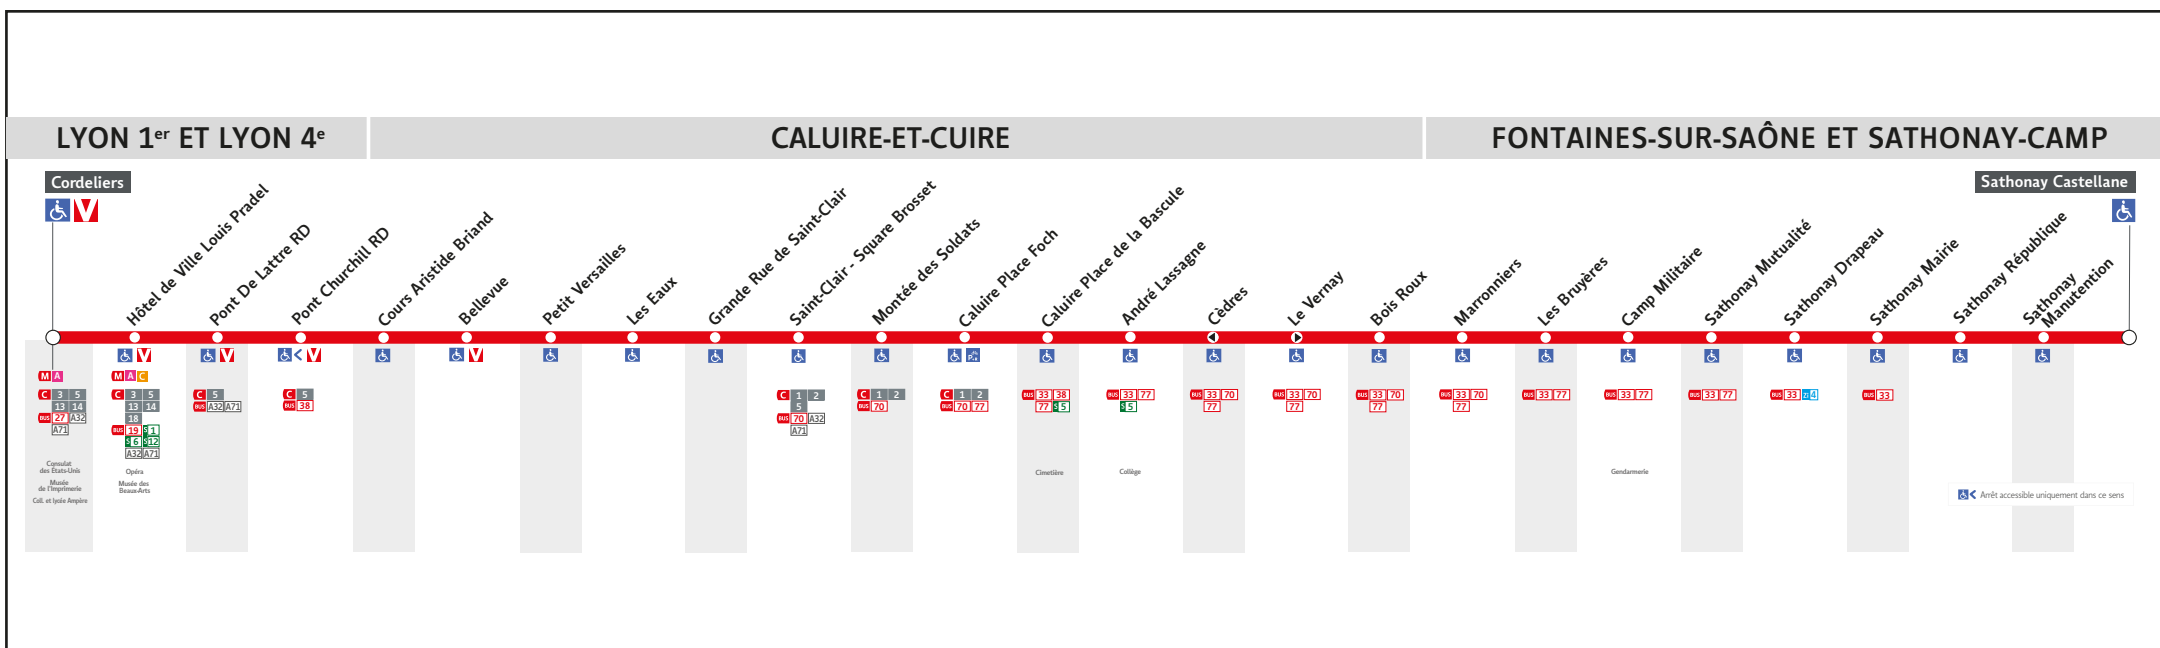

HORAIRES VACANCES SCOLAIRES 2024/2025

Pour plus d'infos, tcl.fr

- du samedi 19 octobre 2024 au dimanche 3 novembre 2024
- du samedi 21 décembre 2024 au dimanche 5 janvier 2025
- du samedi 22 février 2025 au dimanche 9 mars 2025
- du samedi 19 avril 2025 au dimanche 4 mai 2025
- du samedi 5 juillet 2025 au dimanche 31 août 2025

Le réseau TCL ne fonctionne pas le 1er mai

VOUS INFORMER POUR MIEUX VOYAGER

www.tcl.fr
APPLI TCL
ALLÔ TCL 04 26 10 12 12 (prix d'un appel local)
@LyonTcl (info trafic)