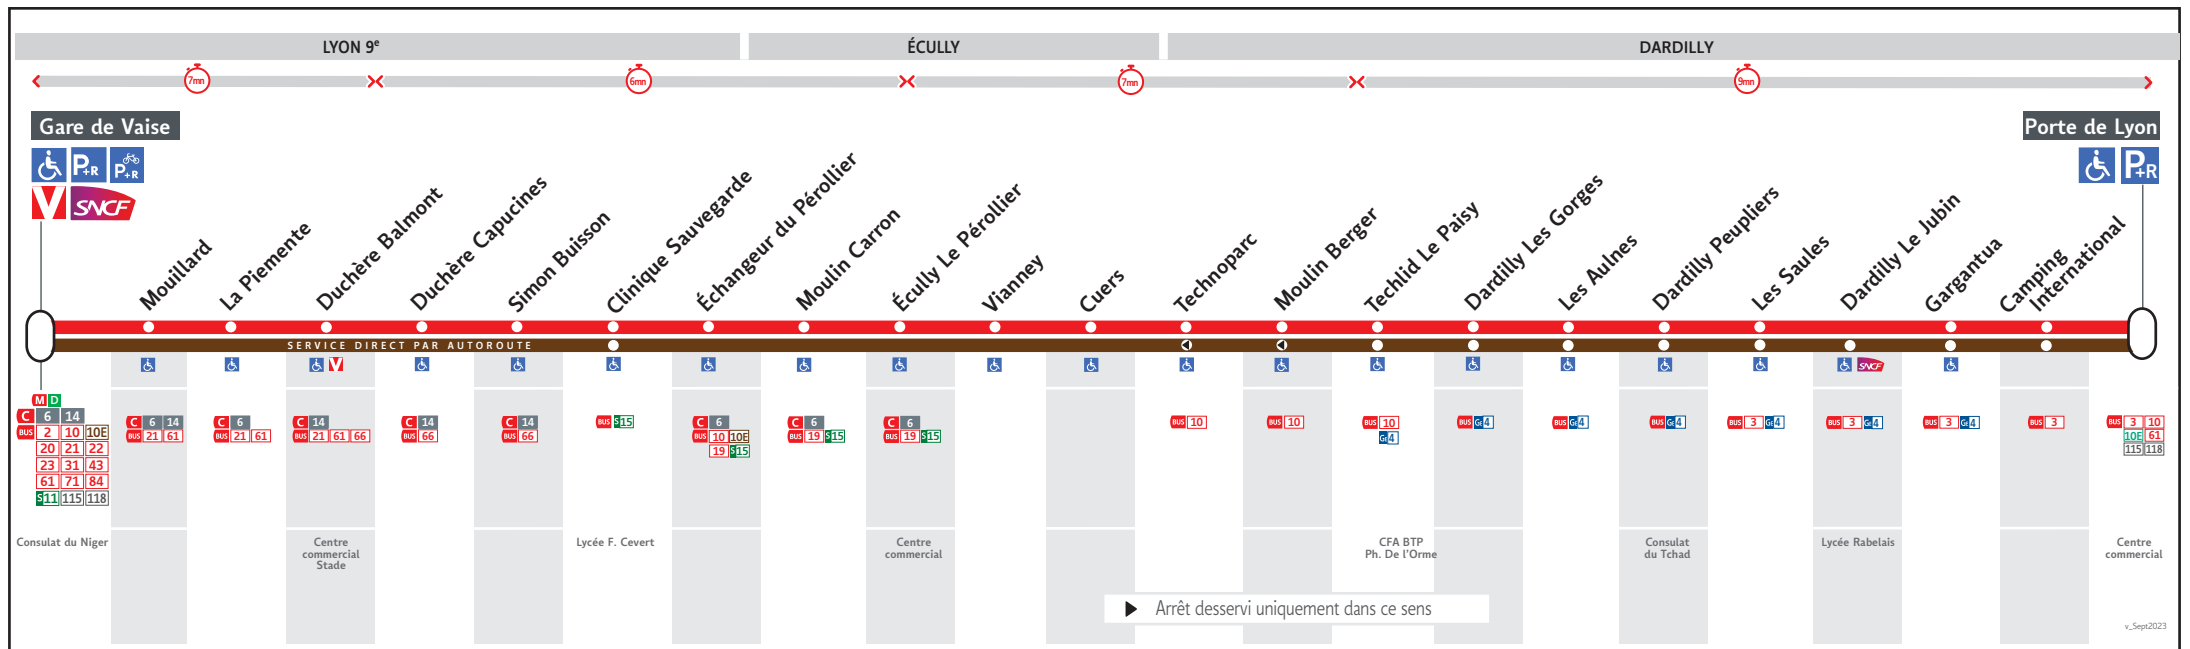

BUS 89 89D

● GARE DE VAISE ↔ PORTE DE LYON

HORAIRES

Valables à partir du 8 juil. au 31 août 2024

Pour connaître les horaires de passage de vos lignes à un point d'arrêt précis, sur www.tcl.fr, cliquer sur et sélectionner votre ligne ou votre arrêt.

AVANT D'IMPRIMER, PENSEZ À L'ENVIRONNEMENT
RCS REGIS Lyon 308 077 635
Maquette et Composition : Groupe LUMINISS

a

VOUS INFORMER POUR MIEUX VOYAGER

- www.tcl.fr
- APPLI TCL
- ALLÔ TCL 04 26 10 12 12 (prix d'un appel local)
- @LyonTcl (info trafic)