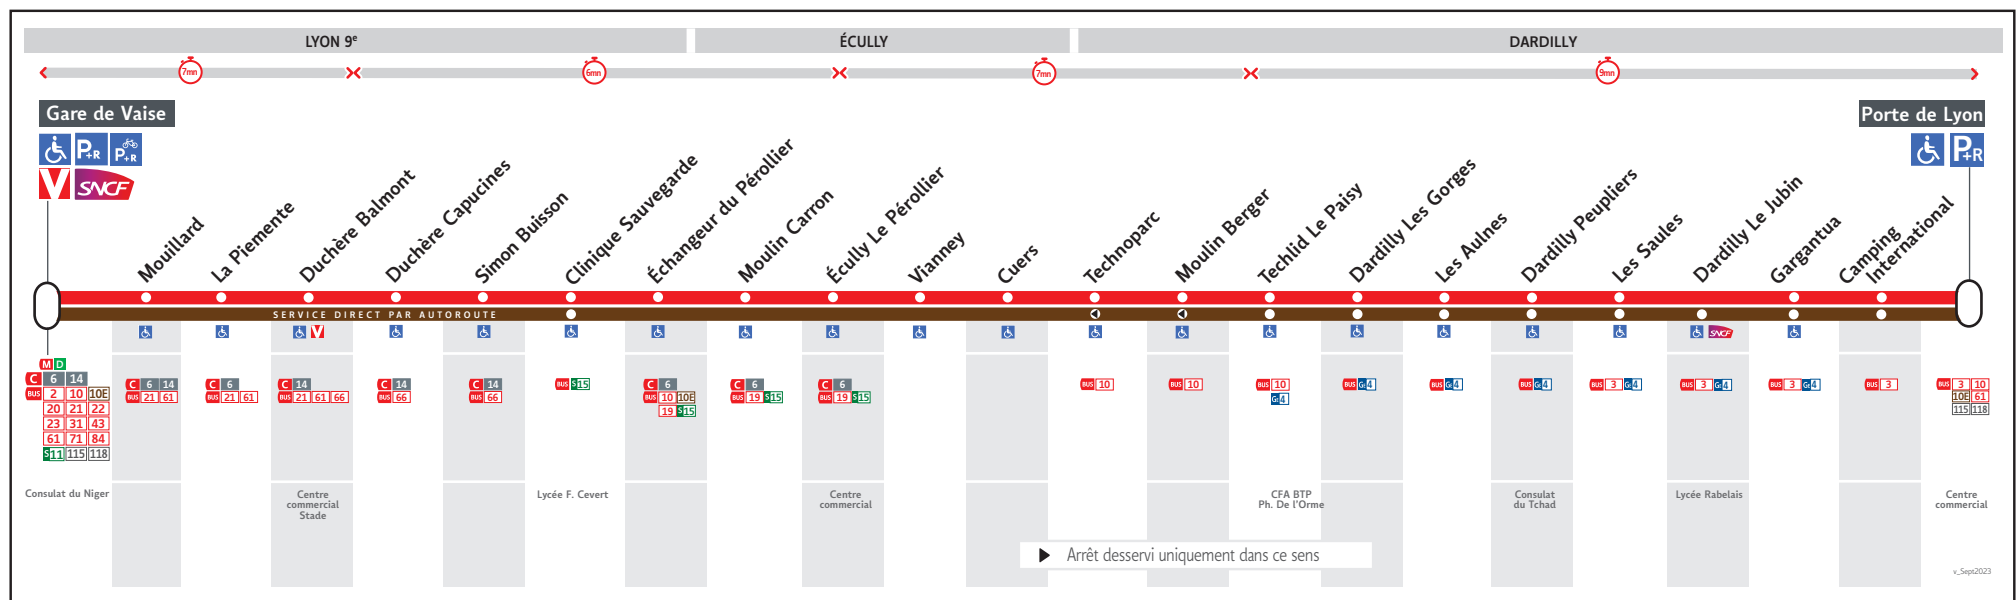

BUS 89 89D

● GARE DE VAISE ↔ PORTE DE LYON

HORAIRES

Valables du 4 sept. 2023 au 19 juil. 2024

Pour connaître les horaires de passage de vos lignes à un point d'arrêt précis, sur www.tcl.fr, cliquer sur et sélectionner votre ligne ou votre arrêt.

AVANT D'IMPRIMER, PENSEZ À L'ENVIRONNEMENT
RCS MEUDIS Lyon 308 077 635
Maquette et Composition : Groupe LUMINISS

HORAIRES VACANCES SCOLAIRES 2023/2024

- du lundi 23 octobre au dimanche 5 novembre 2023
- du lundi 25 décembre 2023 au dimanche 7 janvier 2024
- du lundi 19 février au dimanche 3 mars 2024
- du lundi 15 avril au dimanche 29 avril 2024
- le vendredi 10 mai 2024

Le réseau TCL ne fonctionne pas le 1er mai

VOUS INFORMER POUR MIEUX VOYAGER

- [tcl-fr](https://twitter.com/tcl-fr)
- [APPLI TCL](#)
- **ALLÔ TCL**
  04 26 10 12 12
  (prix d'un appel local)
- [@LyonTcl](https://twitter.com/LyonTcl) (info trafic)