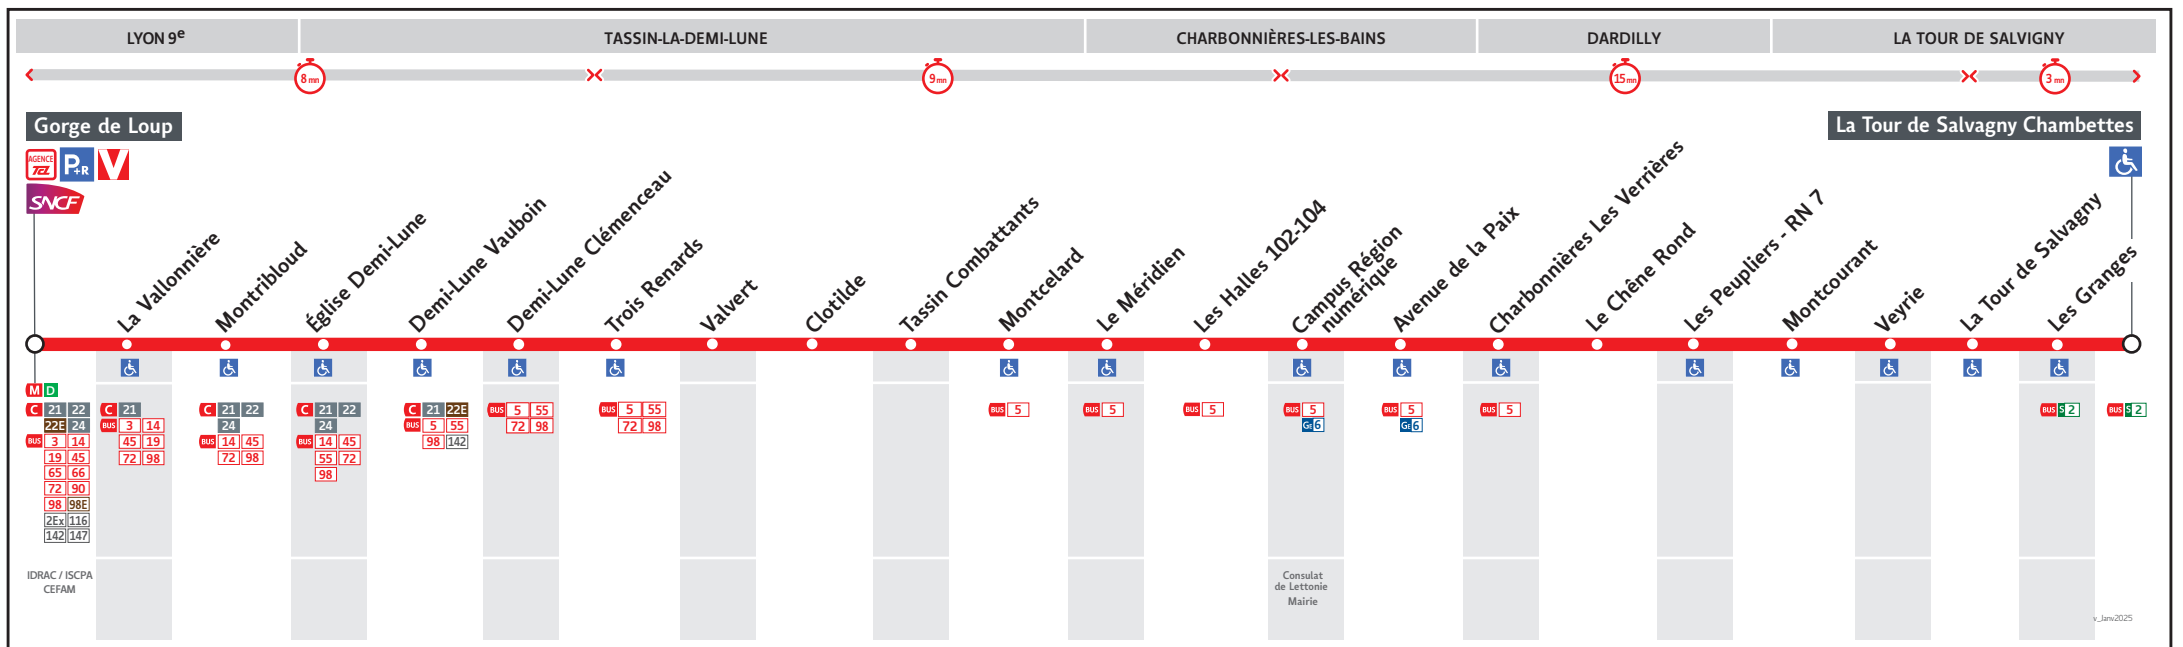

HORAIRES VACANCES SCOLAIRES 2024/2025

- du samedi 19 octobre 2024 au dimanche 3 novembre 2024
- du samedi 21 décembre 2024 au dimanche 5 janvier 2025
- du samedi 22 février 2025 au dimanche 9 mars 2025
- du samedi 19 avril 2025 au dimanche 4 mai 2025
- du samedi 5 juillet 2025 au dimanche 31 août 2025

Le réseau TCL ne fonctionne pas le 1er mai

VOUS INFORMER POUR MIEUX VOYAGER

www.tcl.fr
APPLI TCL
ALLÔ TCL 04 26 10 12 12 (prix d'un appel local)
@LyonTcl (info trafic)