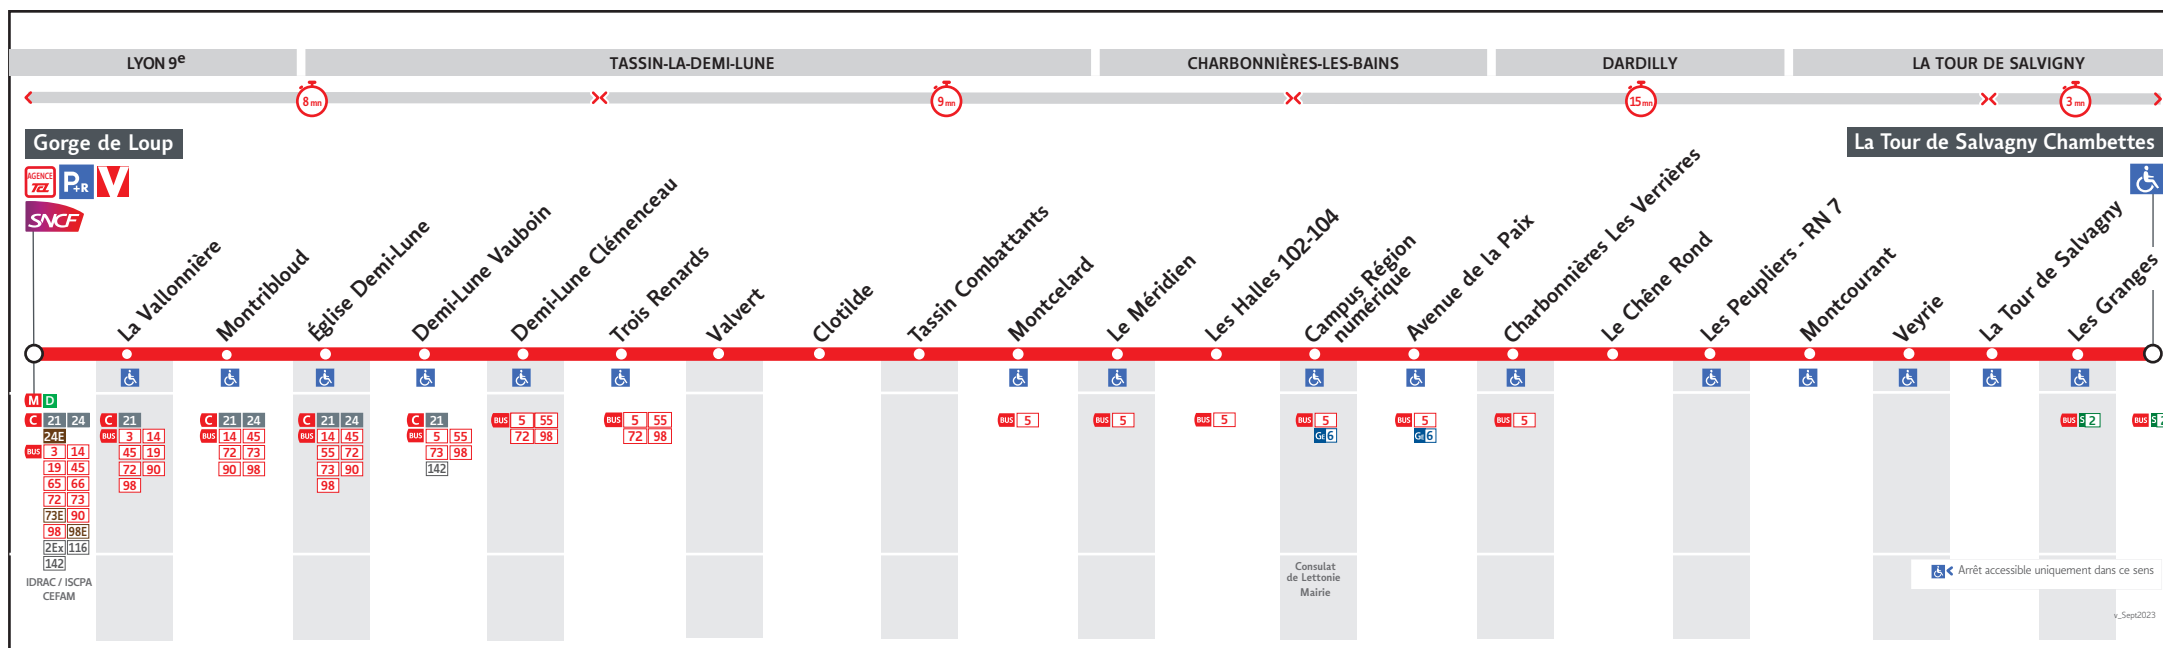

HORAIRES VACANCES SCOLAIRES 2023/2024

- du lundi 23 octobre au dimanche 5 novembre 2023
- du lundi 25 décembre 2023 au dimanche 7 janvier 2024
- du lundi 19 février au dimanche 3 mars 2024
- du lundi 15 avril au dimanche 29 avril 2024
- le vendredi 10 mai 2024

Le réseau TCL ne fonctionne pas le 1er mai

VOUS INFORMER POUR MIEUX VOYAGER