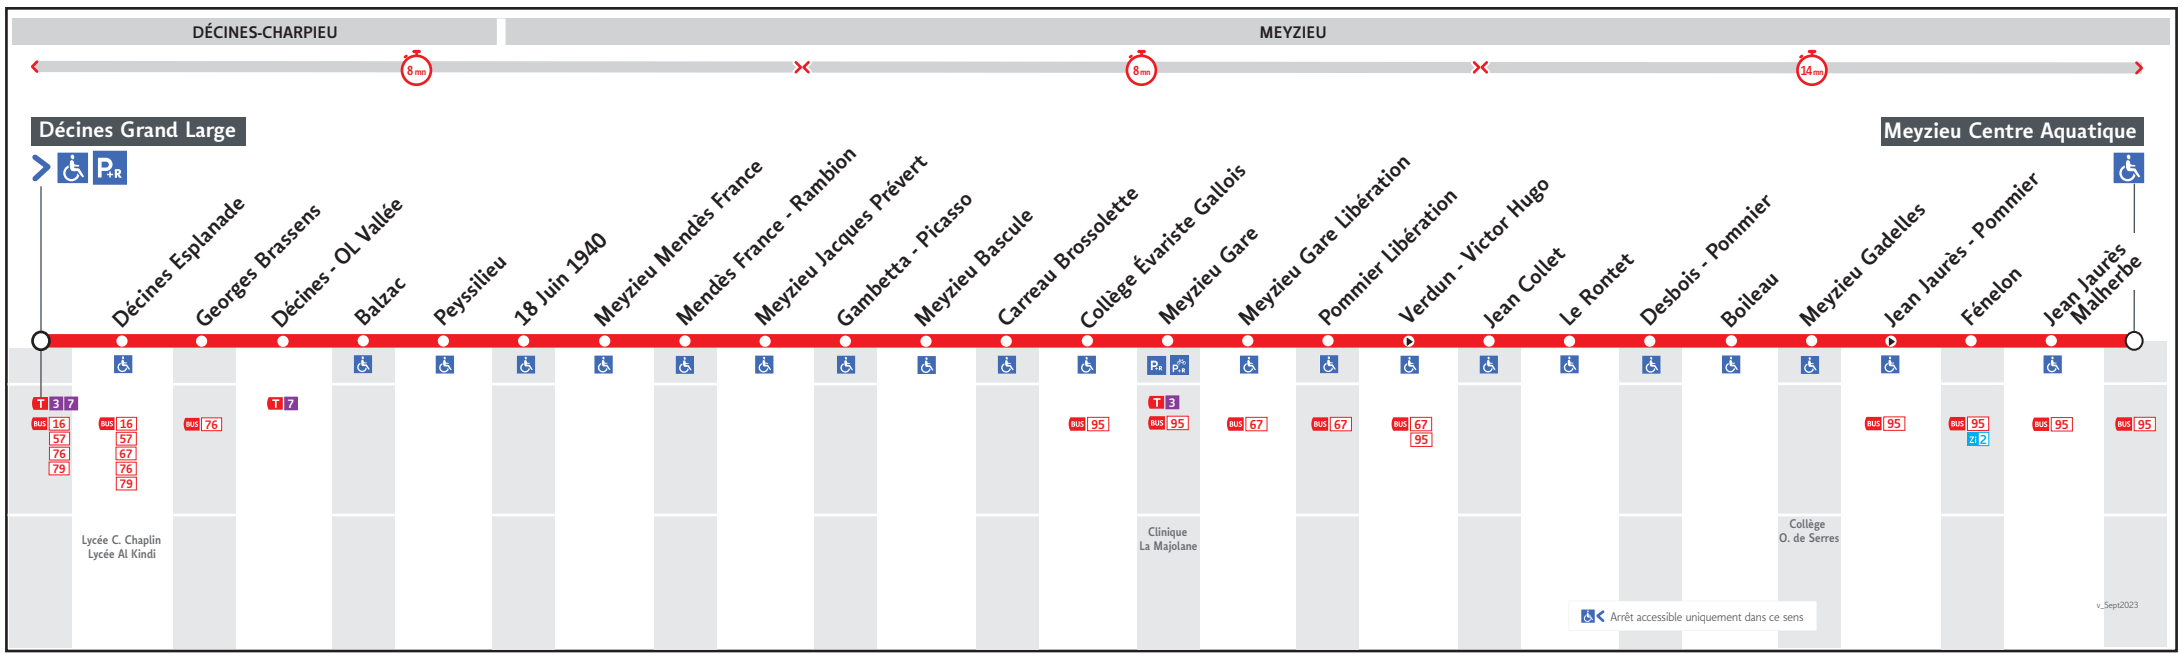

BUS 85

● DÉCINES GRAND LARGE ↔ MEYZIEU CENTRE AQUATIQUE

HORAIRES

Valables à partir du 8 juil. au 1er sept. 2024

Pour connaître les horaires de passage de vos lignes à un point d'arrêt précis, sur www.tcl.fr, cliquer sur et sélectionner votre ligne ou votre arrêt.

AVANT D'IMPRIMER, PENSEZ À L'ENROBAGE
RCS REGOUS Lyon 308 077 635
Maquette et Composition : Groupe LUMINISS

VOUS INFORMER POUR MIEUX VOYAGER

www.tcl.fr
APPLI TCL
ALLÔ TCL 04 26 10 12 12 (prix d'un appel local)
@LyonTcl (info trafic)