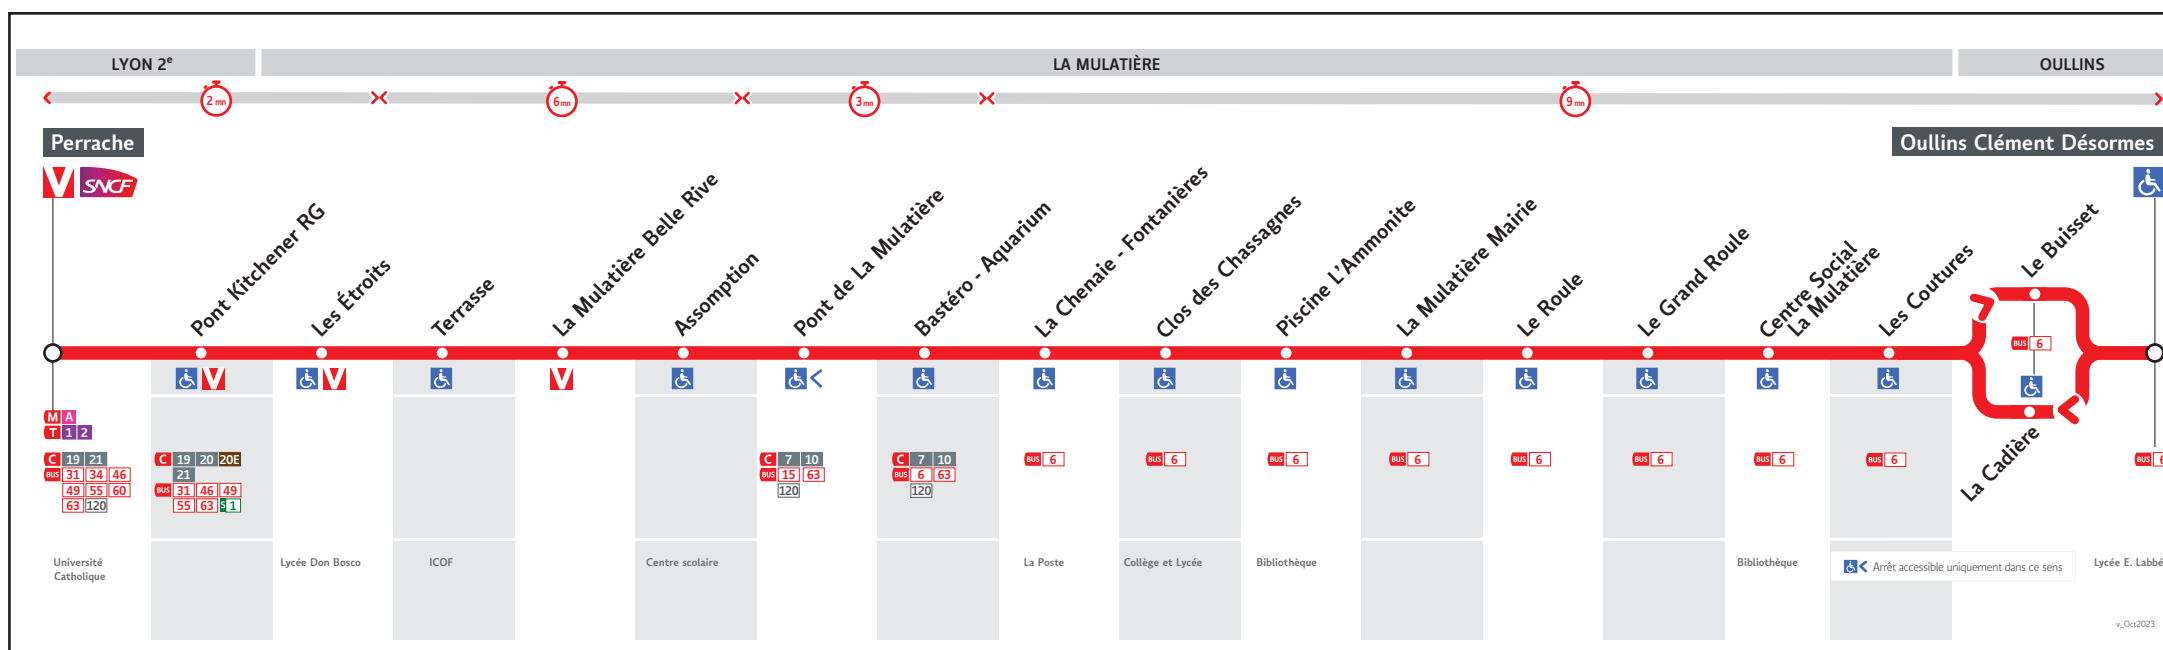

● PERRACHE ↔ OULLINS CLÉMENT DÉSORMES

HORAIRES

Valables à partir du 8 jan. au 7 juil. 2024

Pour connaître les horaires de passage de vos lignes à un point d'arrêt précis, sur www.tcl.fr, cliquer sur et sélectionner votre ligne ou votre arrêt.

AVANT D'IMPRIMER
PRÉFÉREZ L'ENVIRONNEMENT
RCS MEULIS Lyon 308 077 635
Maquette et Composition : Groupe LUMINESS

HORAIRES VACANCES SCOLAIRES 2023/2024

- du lundi 23 octobre au dimanche 5 novembre 2023
- du lundi 25 décembre 2023 au dimanche 7 janvier 2024
- du lundi 19 février au dimanche 3 mars 2024
- du lundi 15 avril au dimanche 29 avril 2024
- le vendredi 10 mai 2024

Le réseau TCL ne fonctionne pas le 1er mai

VOUS INFORMER POUR MIEUX VOYAGER

Lundi au vendredi

BB-023AD

PERRACHE	5.30	6.00	6.25	6.45	7.02	7.21	7.40	8.05	8.25	8.45	9.05	9.25	9.45	10.05	10.25	10.45	11.05	11.25	11.45	12.05	12.25	12.45	13.05	13.25	13.45	14.05	14.25	14.45	15.05	15.25	15.45	16.05	16.25	16.45	17.05	17.25	17.45	18.05	18.25	18.45	19.05
PONT DE LA MULATIERE	5.38	6.08	6.33	6.53	7.11	7.31	7.50	8.15	8.35	8.55	9.14	9.34	9.54	10.14	10.34	10.54	11.14	11.34	11.54	12.14	12.34	12.54	13.14	13.34	13.54	14.14	14.34	14.54	15.14	15.34	15.55	16.15	16.35	16.55	17.15	17.35	17.55	18.15	18.35	18.55	19.15
LA MULATIERE MAIRIE	5.43	6.13	6.38	6.58	7.17	7.37	7.58	8.22	8.42	9.01	9.20	9.40	10.00	10.20	10.40	11.00	11.20	11.41	12.01	12.21	12.41	13.00	13.20	13.40	14.00	14.20	14.40	15.01	15.21	15.41	16.03	16.23	16.43	17.04	17.24	17.44	18.04	18.23	18.43	19.03	19.22
OULLINS CLEMENT DESORMES	5.48	6.18	6.43	7.03	7.22	7.42	8.04	8.27	8.47	9.06	9.25	9.45	10.05	10.25	10.45	11.05	11.25	11.46	12.06	12.26	12.46	13.05	13.25	13.45	14.05	14.25	14.45	15.06	15.26	15.46	16.08	16.28	16.49	17.10	17.30	17.50	18.10	18.29	18.49	19.08	19.27