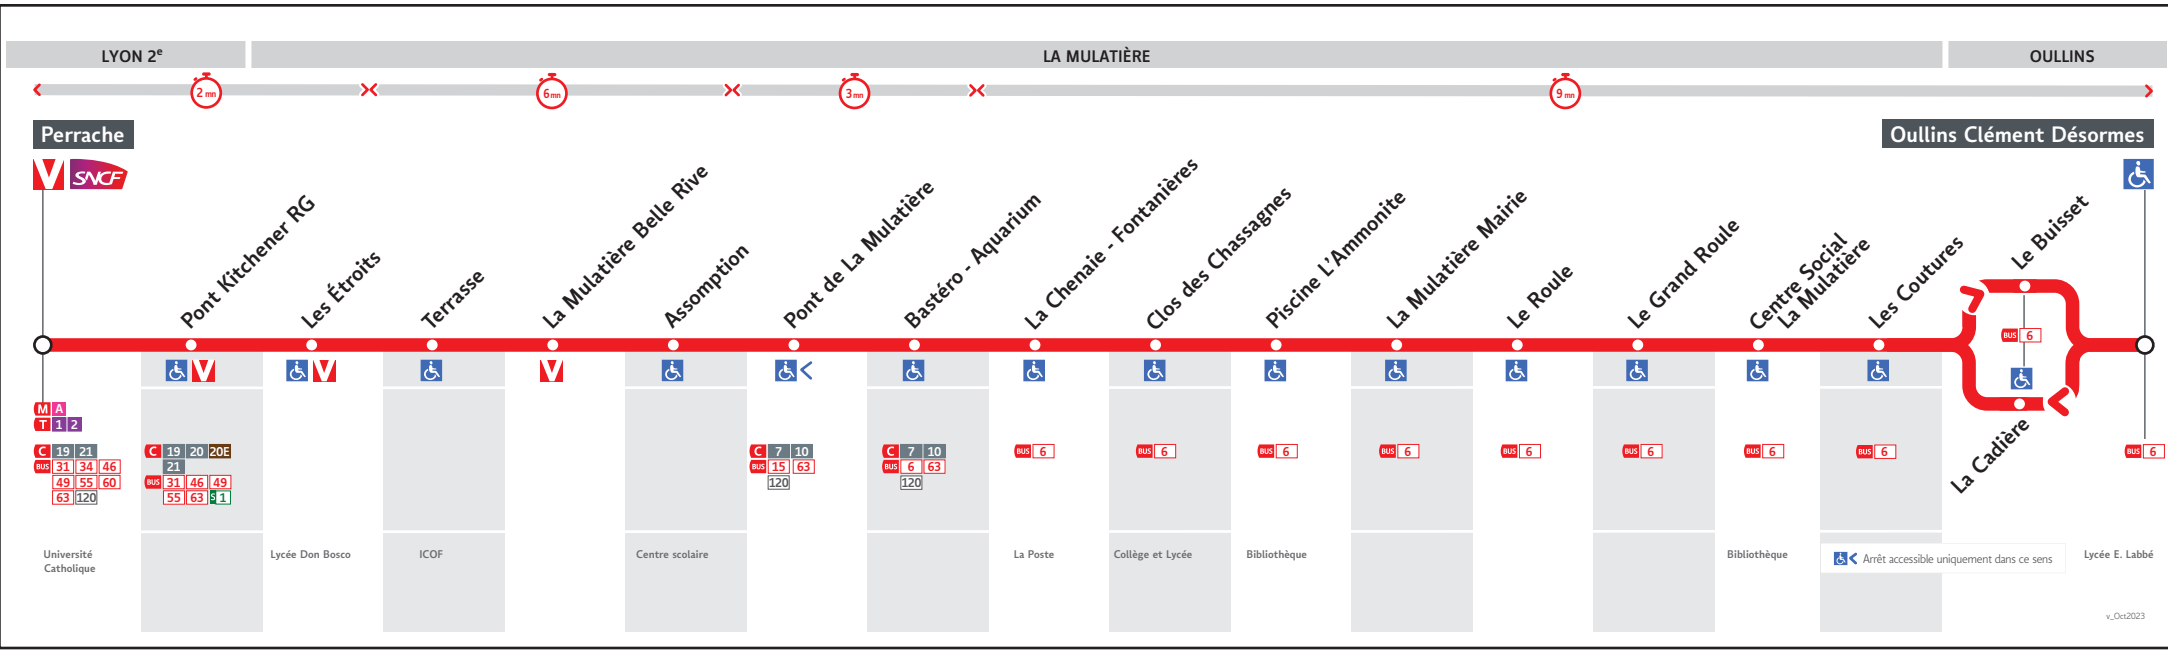

BUS 8

● PERRACHE ↔ OULLINS CLÉMENT DÉSORMES

HORAIRES

Valables à partir du 8 juil. au 31 août 2024

Pour connaître les horaires de passage de vos lignes à un point d'arrêt précis, sur www.tcl.fr, cliquer sur et sélectionner votre ligne ou votre arrêt.

AVANT D'IMPRIMER, PENSEZ À L'ENVIRONNEMENT
RCS REGOUS Lyon 308 077 635
Maquette et Composition : Groupe LUMINISS

VOUS INFORMER POUR MIEUX VOYAGER

- www.tcl.fr
- APPLI TCL
- ALLÔ TCL
  04 26 10 12 12
  (prix d'un appel local)
- @LyonTcl
  (info trafic)