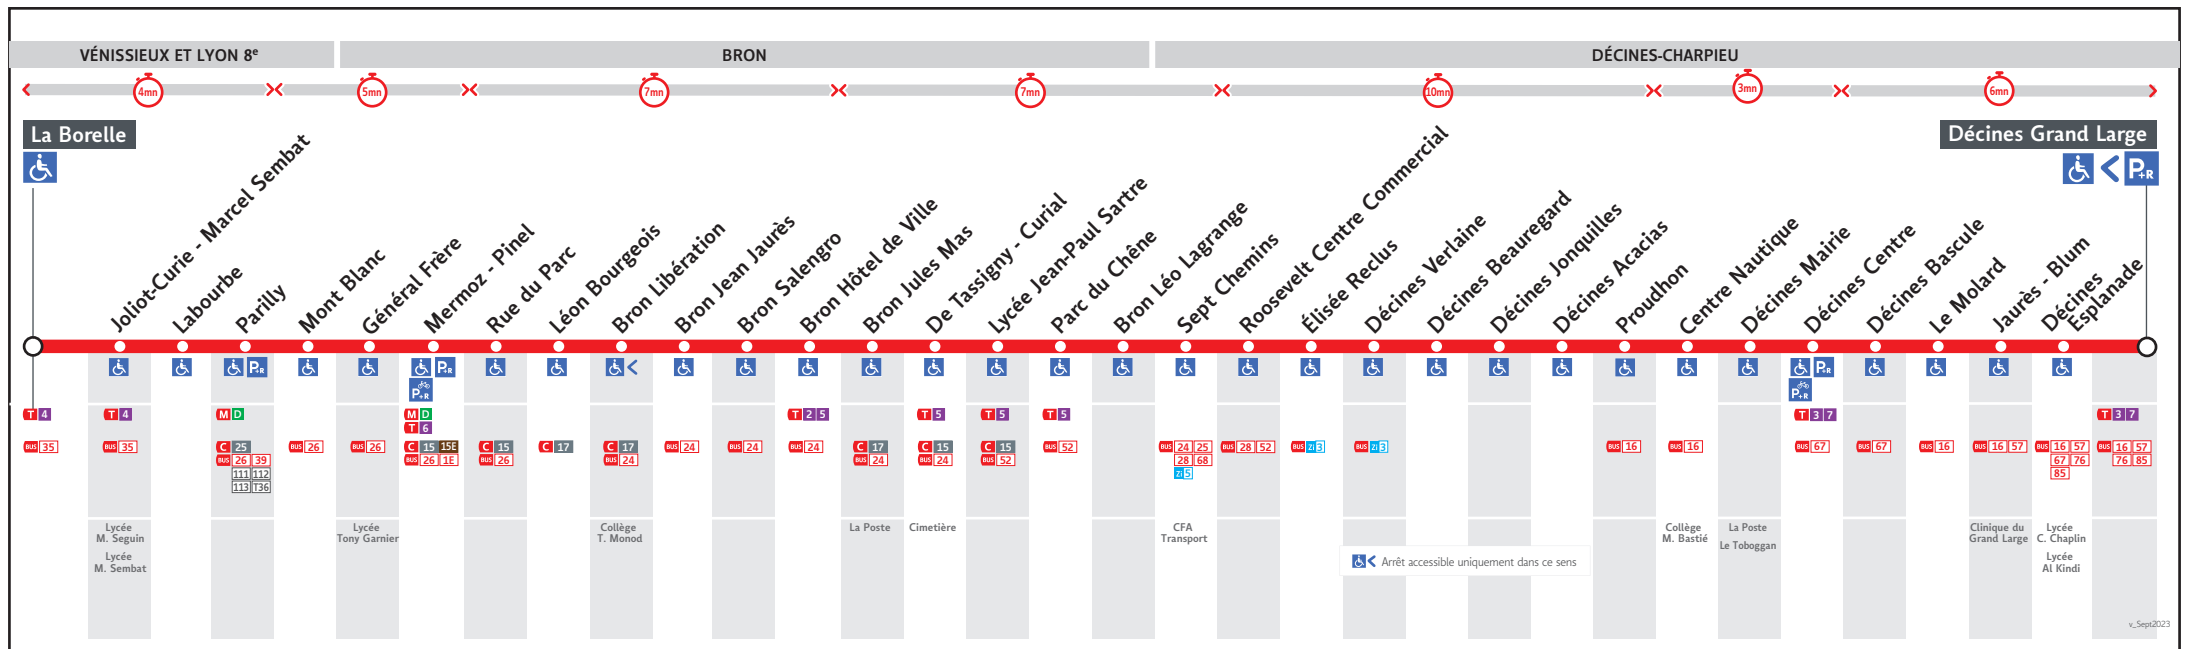

VOUS INFORMER POUR MIEUX VOYAGER

- www.tcl.fr
- APPLI TCL
- ALLÔ TCL
  04 26 10 12 12
  (prix d'un appel local)
- @LyonTcl
  (info trafic)