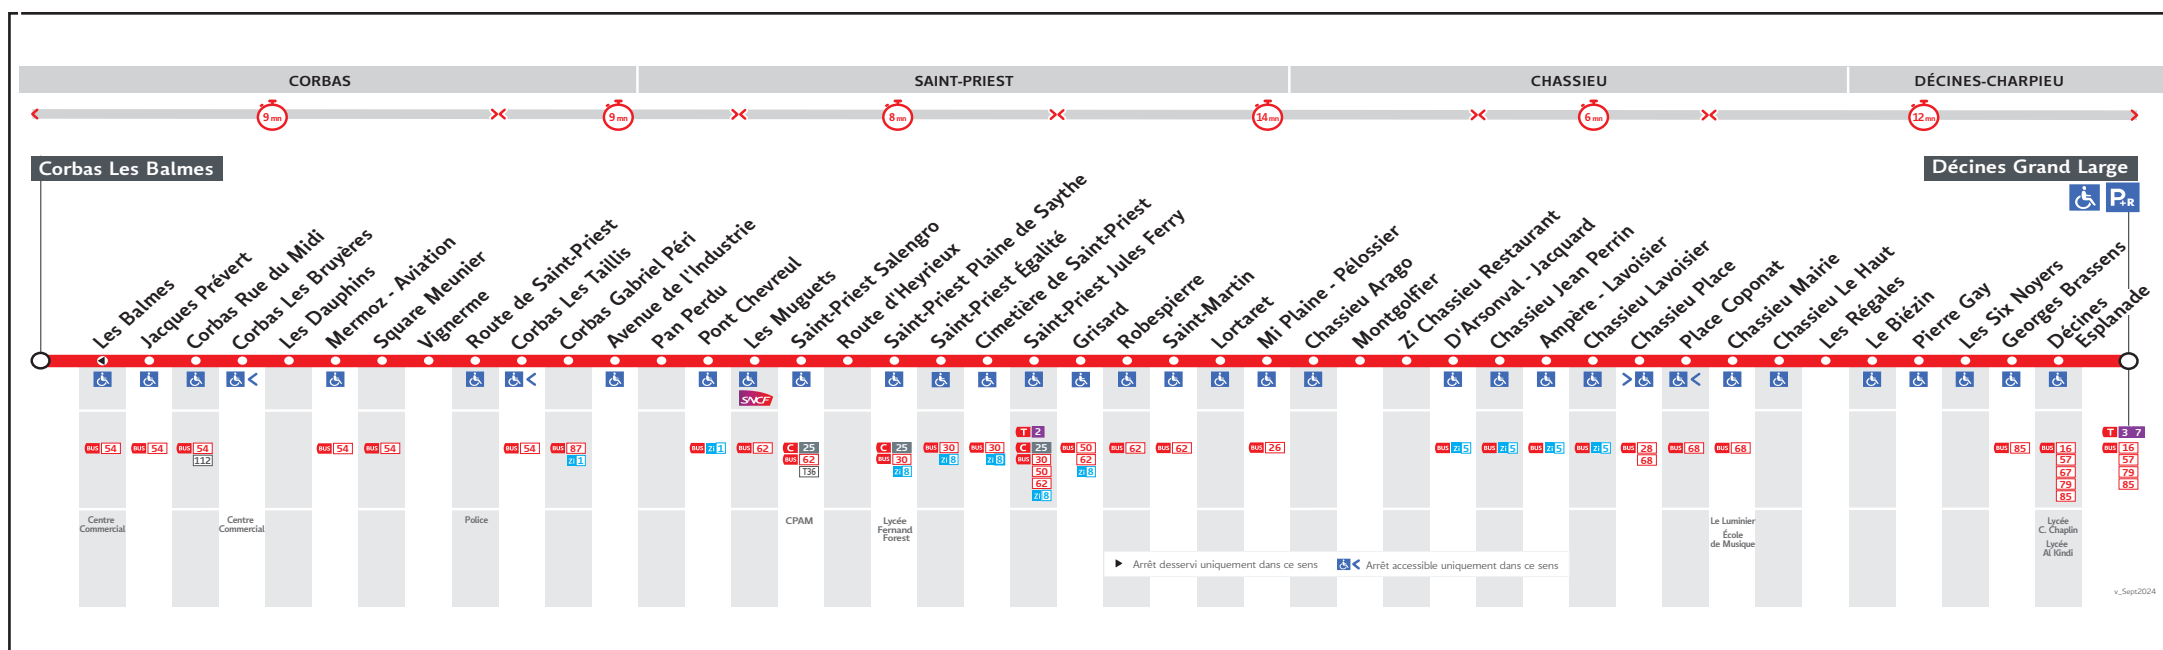

BUS 76

● DÉCINES GRAND LARGE ↔ CORBAS LES BALMES

HORAIRES

Valables du 2 sept. au 20 déc. 2024

Pour connaître les horaires de passage de vos lignes à un point d'arrêt précis, sur www.tcl.fr, cliquer sur  et sélectionner votre ligne ou votre arrêt.

AVANT D'IMPRIMER,
PRÉFÉREZ L'ENVIRONNEMENT
RCS MEUDIS Lyon 308 077 635
Maquette et Composition : Groupe LUMINESS

Pour plus d'infos, tcl.fr

Le réseau TCL ne fonctionne pas le 1er mai

VOUS INFORMER POUR MIEUX VOYAGER

 www.tcl.fr
 APPLI TCL
  ALLÔ TCL
04 26 10 12 12
(prix d'un appel local)
  @LyonTcl
(info trafic)

Lundi - Mardi - Jeudi - Vendredi

76A-0298M

CORBAS LES BALMES	5.40	6.30	-	7.00	7.26	-	7.56	8.30	9.00	10.00	11.00	12.00	13.00	14.00	15.00	16.00	16.40	17.10	17.40	18.12	18.40	19.10	20.10
CORBAS GABRIEL PERI	5.50	6.40	-	7.10	7.36	-	8.06	8.40	9.10	10.10	11.10	12.10	13.10	14.10	15.10	16.10	16.50	17.20	17.50	18.22	18.49	19.19	20.19
ST-PRIEST PLAINE SAYTHE	5.58	6.49	7.09	7.19	7.48	8.15	8.18	8.52	9.20	10.20	11.20	12.20	13.20	14.20	15.21	16.21	17.02	17.32	18.02	18.31	18.58	19.28	20.27
ST-PRIEST JULES FERRY	6.01	6.52	7.12	7.22	7.51	8.19	8.21	8.55	9.23	10.23	11.23	12.23	13.23	14.23	15.24	16.24	17.05	17.35	18.05	18.34	19.01	19.31	20.29
MI PLAINE - PELOSSIER	6.07	6.58	7.19	7.29	7.58	8.26	8.28	9.02	9.29	10.29	11.29	12.29	13.29	14.29	15.30	16.30	17.11	17.41	18.11	18.40	19.07	19.36	20.34
CHASSIEU MAIRIE	6.18	7.10	7.31	7.41	8.11	8.39	8.41	9.14	9.40	10.40	11.40	12.41	13.41	14.41	15.42	16.43	17.25	17.55	18.23	18.50	19.17	19.46	20.43
DECINES GRAND LARGE	6.26	7.18	7.41	7.51	8.21	8.48	8.50	9.22	9.48	10.48	11.48	12.50	13.50	14.50	15.51	16.53	17.35	18.05	18.33	19.00	19.25	19.54	20.51