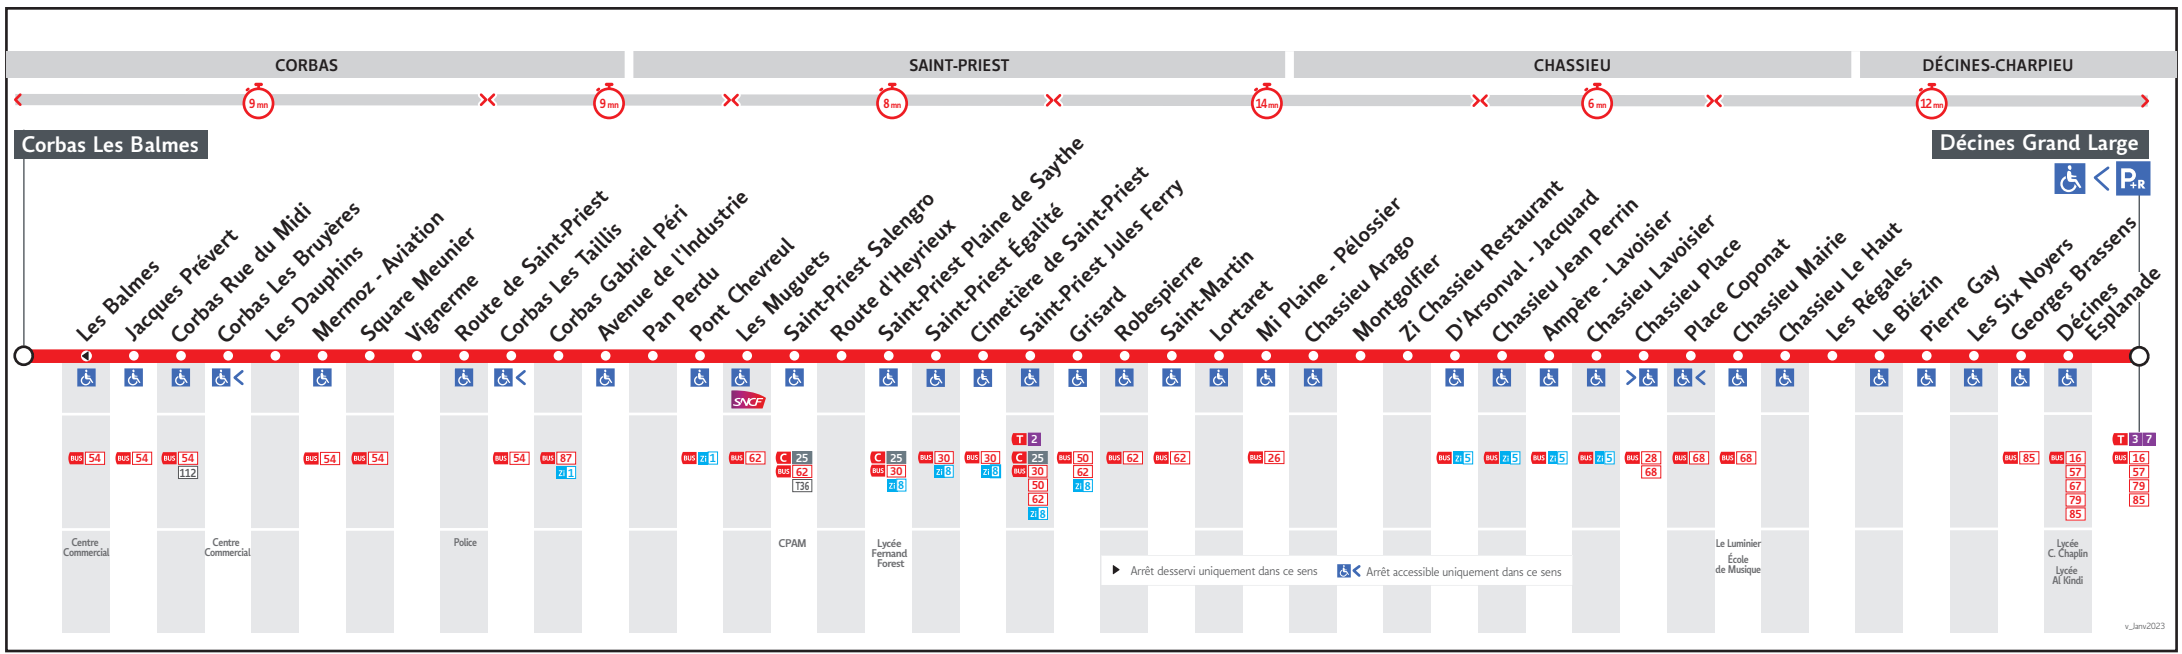

# BUS 76

## ● DÉCINES GRAND LARGE ↔ CORBAS LES BALMES

# HORAIRES

Valables à partir du 15 juil. au 1er sept. 2024

Pour connaître les horaires de passage de vos lignes à un point d'arrêt précis, sur [www.tcl.fr](http://www.tcl.fr), cliquer sur  et sélectionner votre ligne ou votre arrêt.

### VOUS INFORMER POUR MIEUX VOYAGER

-  [www.tcl.fr](http://www.tcl.fr)
-  APPLI TCL
-  ALLÔ TCL  
04 26 10 12 12  
(prix d'un appel local)
-  @LyonTcl  
(info trafic)

**76****Corbas Les Balmes → Décines Grand Large****HORAIRES du 15 juil. 2024 au 1er sept. 2024****Lundi au vendredi - 15 juillet au 23 août**