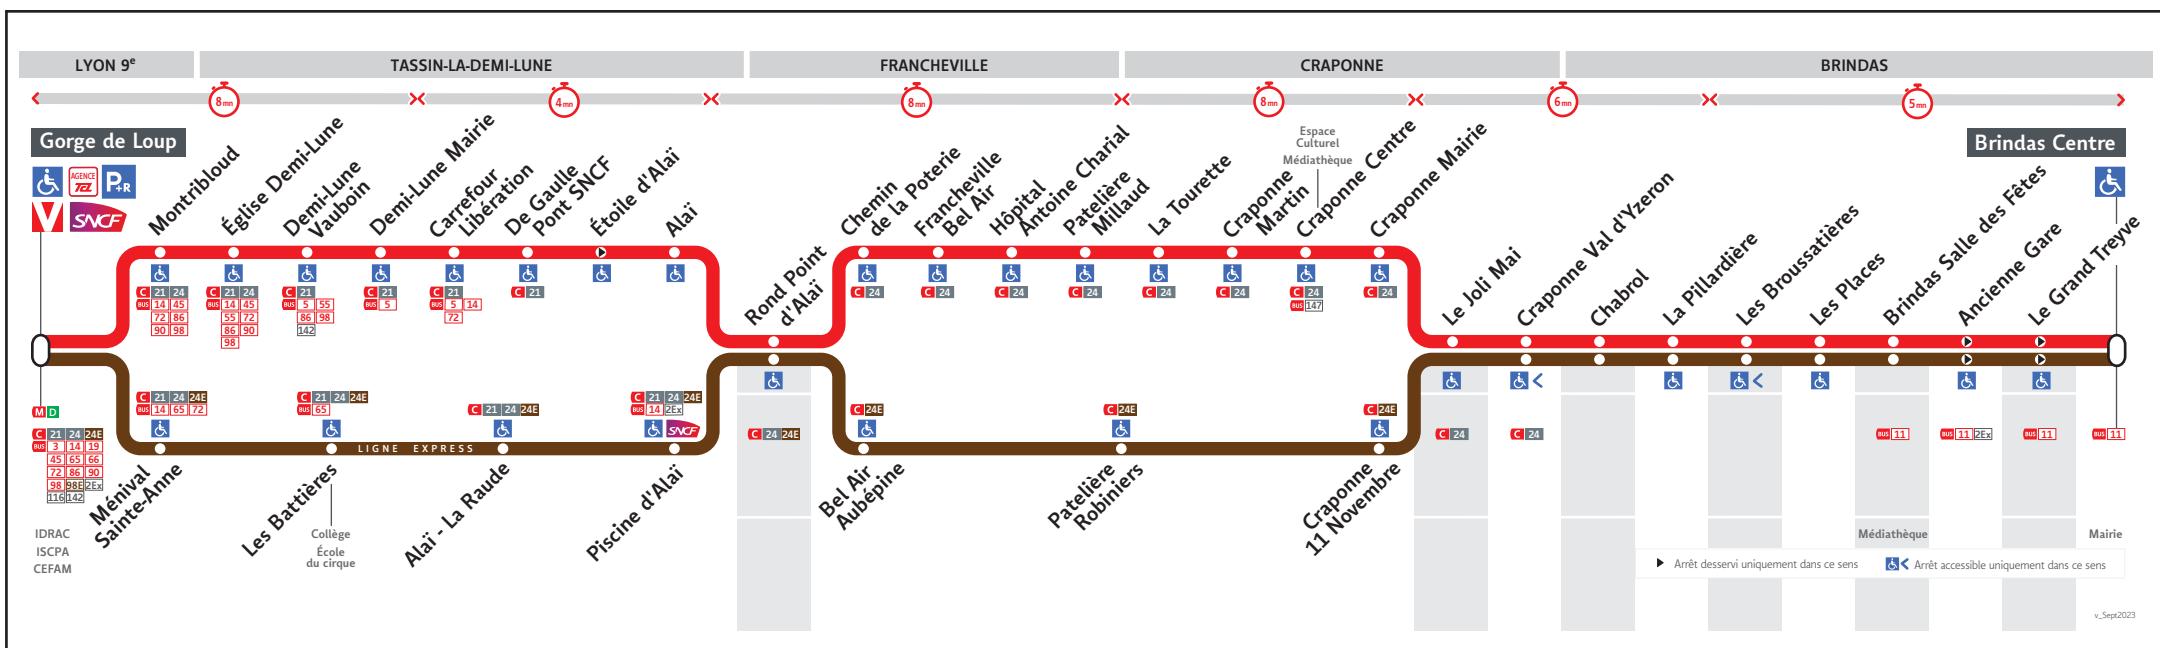

BUS 73 73E

● GORGE DE LOUP ↔ BRINDAS CENTRE

HORAIRES

Valables à partir du 19 dec. 2023 au 7 juil. 2024

Pour connaître les horaires de passage de vos lignes à un point d'arrêt précis, sur www.tcl.fr, cliquer sur et sélectionner votre ligne ou votre arrêt.

AVANT D'IMPRIMER,
PENSEZ L'ENVIRONNEMENT
RCS KEOULIS Lyon 308 077 635
Maquette et Composition : Groupe LUMINESS

HORAIRES VACANCES SCOLAIRES 2023/2024

- du lundi 23 octobre au dimanche 5 novembre 2023
- du lundi 25 décembre 2023 au dimanche 7 janvier 2024
- du lundi 19 février au dimanche 3 mars 2024
- du lundi 15 avril au dimanche 29 avril 2024
- le vendredi 10 mai 2024

Le réseau TCL ne fonctionne pas le 1er mai

VOUS INFORMER POUR MIEUX VOYAGER

- tcl-fr
- APPLI TCL
- ALLÔ TCL
  04 26 10 12 12
  (prix d'un appel local)
- @LyonTcl (info trafic)