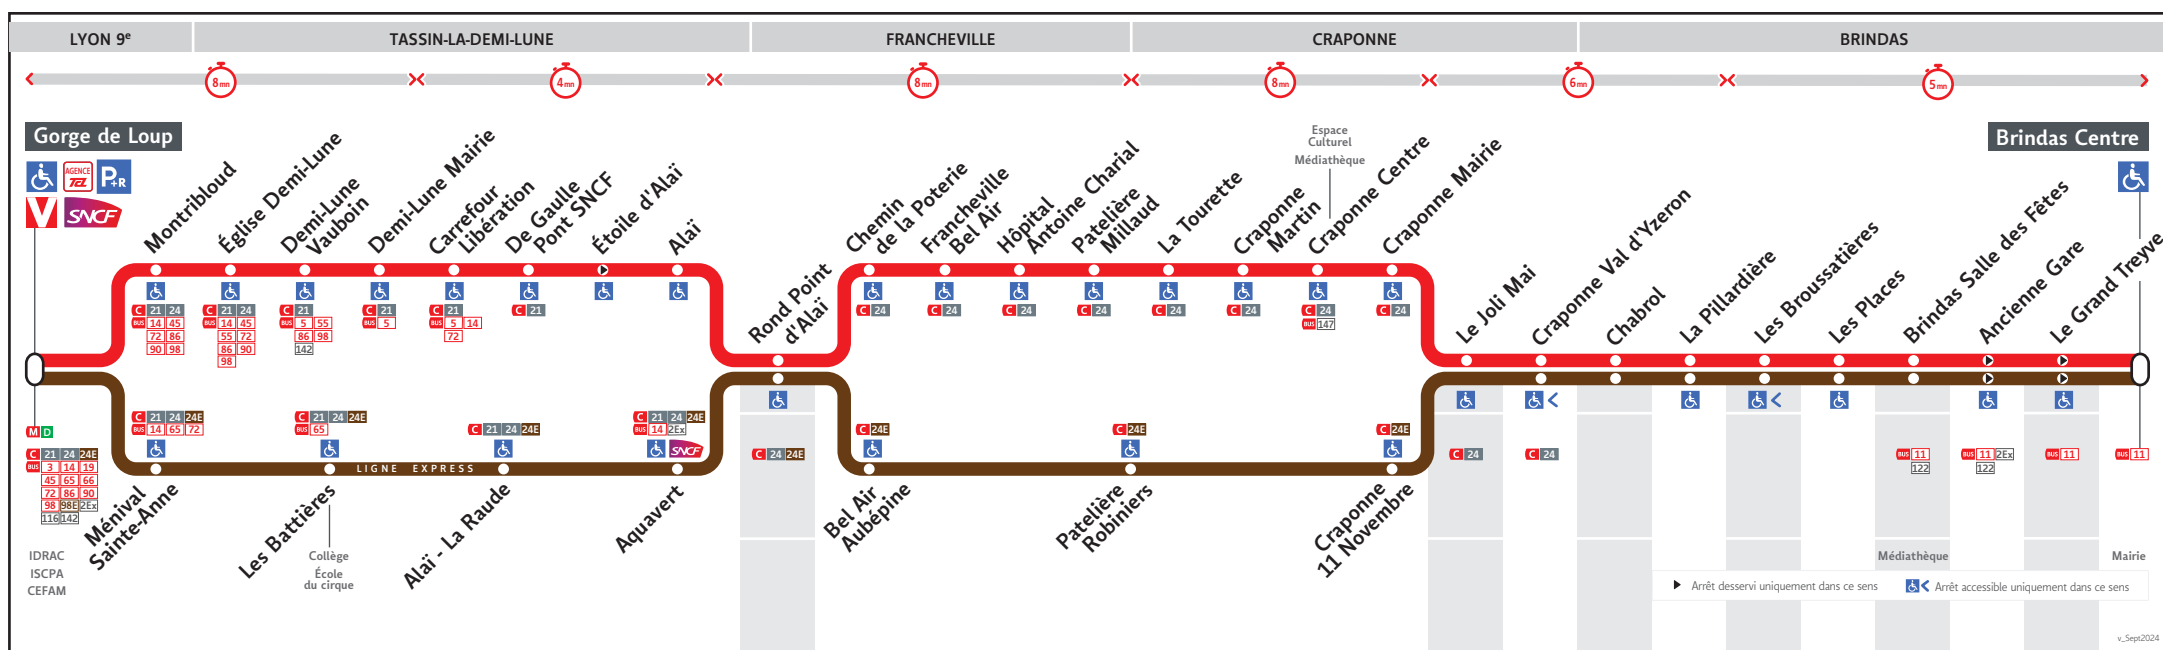

BUS 73 73E

● GORGE DE LOUP ↔ BRINDAS CENTRE

HORAIRES

Valables du 2 sept. 2024 au 13 juil. 2025

Pour connaître les horaires de passage de vos lignes à un point d'arrêt précis, sur www.tcl.fr, cliquer sur et sélectionner votre ligne ou votre arrêt.

AVANT D'IMPRIMER
PENSEZ A L'ENVIRONNEMENT
RCS MEULIS Lyon 308 077 635
Maquette et Composition : Groupe LUMINESS

HORAIRES VACANCES SCOLAIRES 2024/2025

- du samedi 19 octobre 2024 au dimanche 3 novembre 2024
- du samedi 21 décembre 2024 au dimanche 5 janvier 2025
- du samedi 22 février 2025 au dimanche 9 mars 2025
- du samedi 19 avril 2025 au dimanche 4 mai 2025
- du samedi 5 juillet 2025 au dimanche 31 août 2025

Horaires travaux

Pour plus d'infos, tcl.fr

Le réseau TCL ne fonctionne pas le 1er mai

VOUS INFORMER POUR MIEUX VOYAGER

- www.tcl.fr
- APPLI TCL
- ALLÔ TCL
  04 26 10 12 12
  (prix d'un appel local)
- @LyonTcl
  (info trafic)