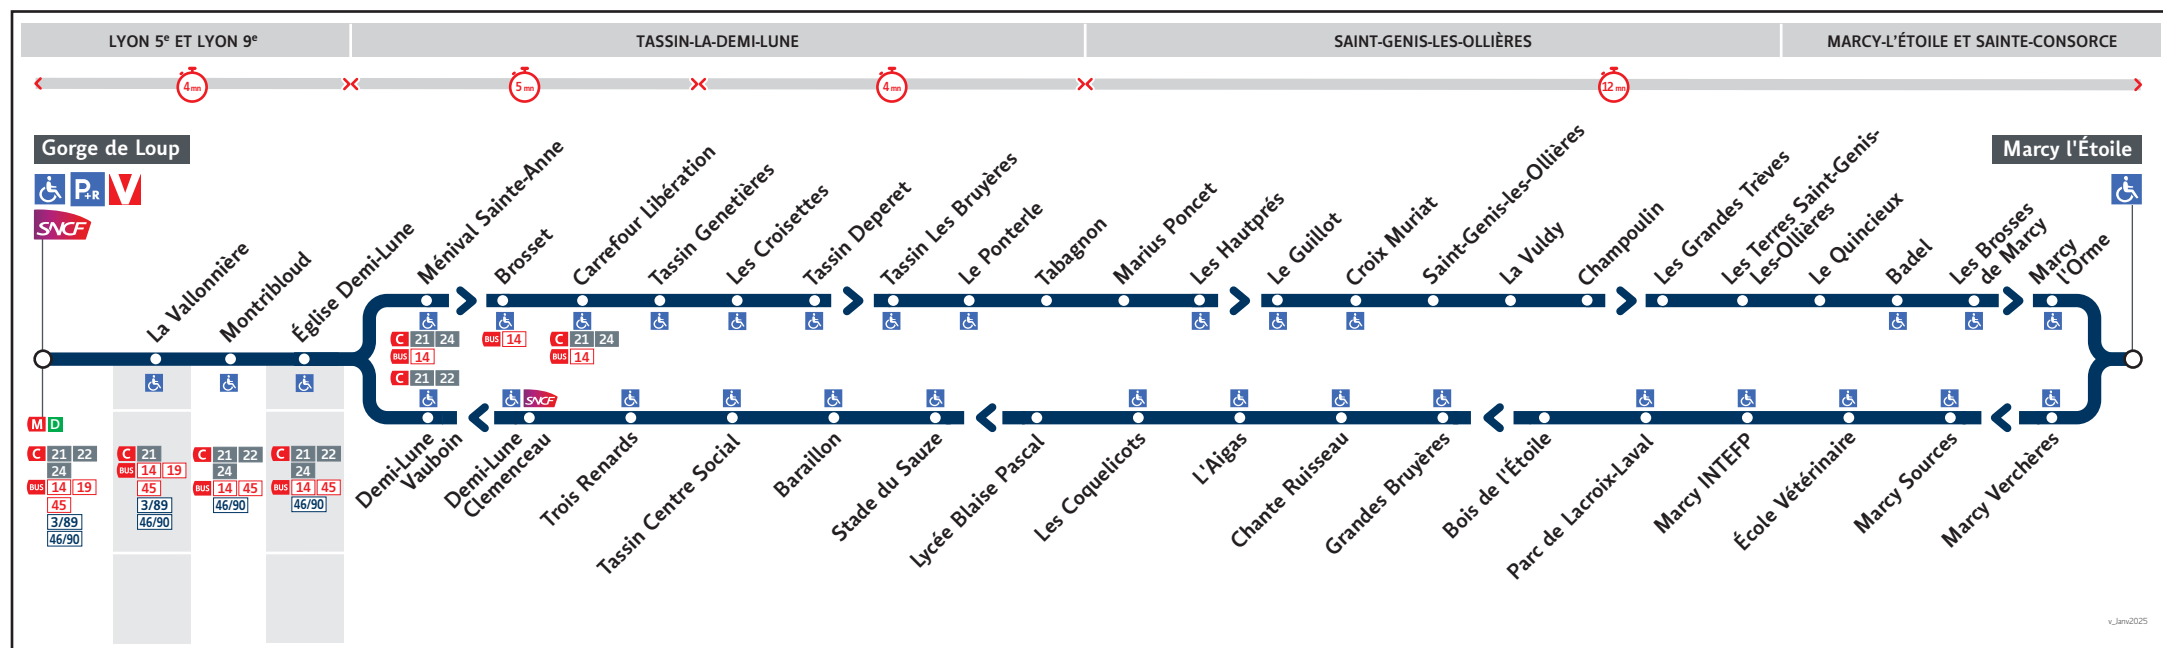

HORAIRES DE NUIT

BUS

72/98

72/98

Marcy l'Étoile → Gorge de Loup

HORAIRES du 2 sept. 2023 au 13 juil. 2025

Lundi au vendredi

	(1)	(1)	(1)	(1)
MARCY L'ETOILE	21.35	22.25	23.25	0.30
GORGE DE LOUP	21.54	22.44	23.44	0.47

(1) Par itinéraire ligne de nuit 72/98

Lundi au vendredi - Vacances Scolaires + 7 au 11 juillet

	(1)	(1)	(1)	(1)
MARCY L'ETOILE	21.35	22.25	23.25	0.30
GORGE DE LOUP	21.53	22.43	23.43	0.46

(1) Par itinéraire ligne de nuit 72/98

Samedi

	(1)	(1)	(1)	(1)
MARCY L'ETOILE	21.37	22.27	23.27	0.30
GORGE DE LOUP	21.55	22.45	23.45	0.48

(1) Par itinéraire ligne de nuit 72/98

Dimanches et fêtes

	(1)	(1)	(1)
MARCY L'ETOILE	21.35	22.25	23.25
GORGE DE LOUP	21.54	22.44	23.43

(1) Par itinéraire ligne de nuit 72/98