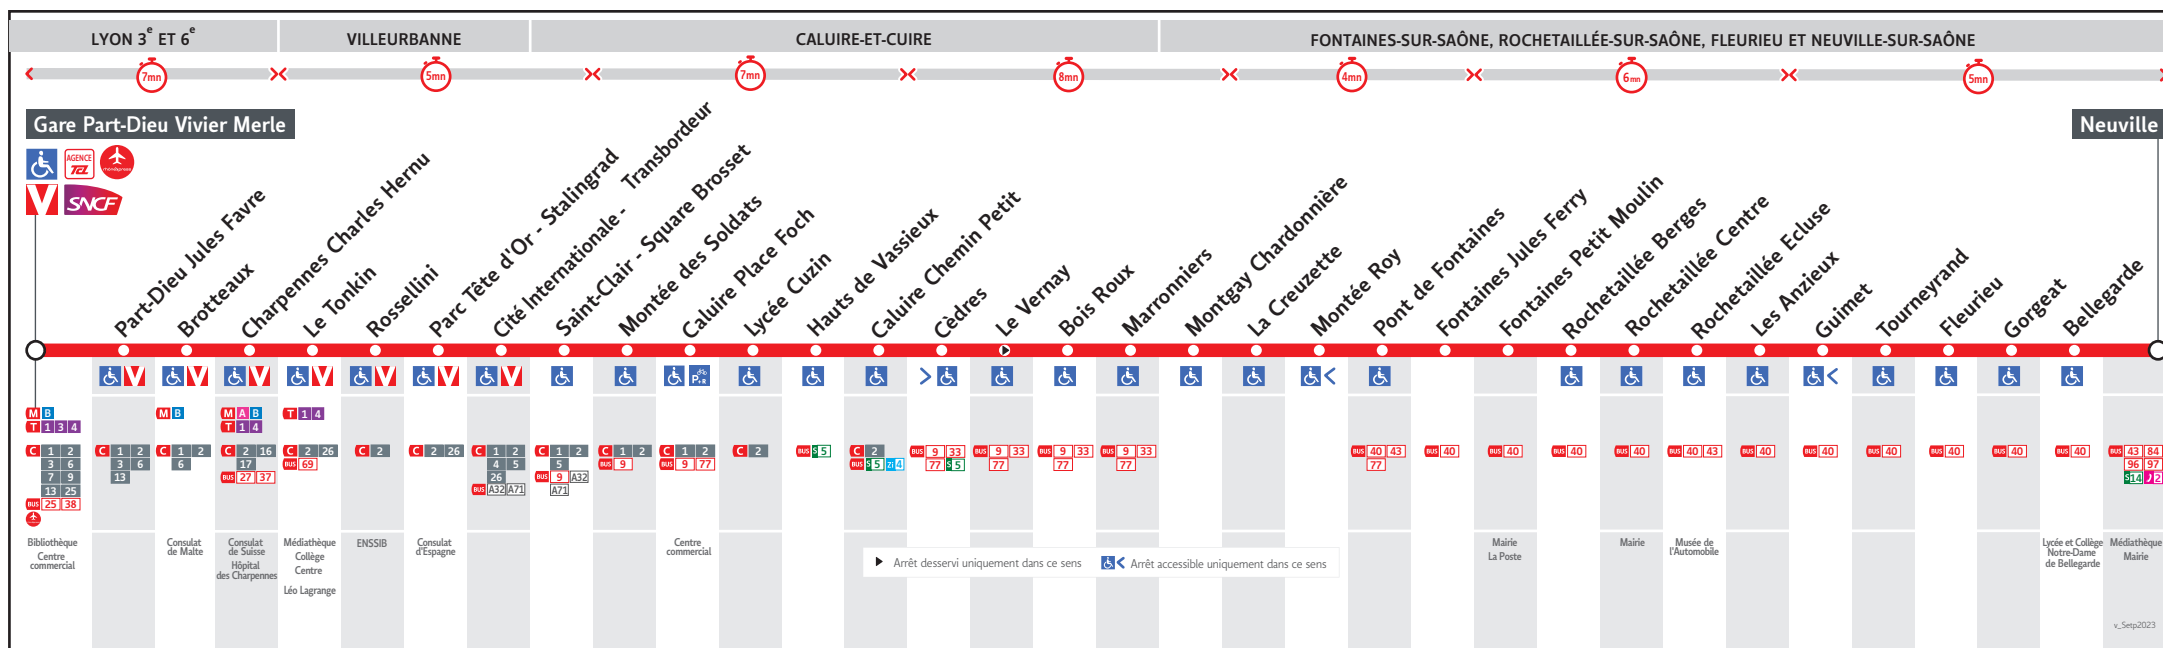

HORAIRES VACANCES SCOLAIRES 2024/2025

- du samedi 19 octobre 2024 au dimanche 3 novembre 2024
- du samedi 21 décembre 2024 au dimanche 5 janvier 2025
- du samedi 22 février 2025 au dimanche 9 mars 2025
- du samedi 19 avril 2025 au dimanche 4 mai 2025
- du samedi 5 juillet 2025 au dimanche 31 août 2025

Horaires travaux

Pour plus d'infos, tcl.fr

Le réseau TCL ne fonctionne pas le 1er mai

VOUS INFORMER POUR MIEUX VOYAGER

- www.tcl.fr
- APPLI TCL
- ALLÔ TCL 04 26 10 12 12 (prix d'un appel local)
- @LyonTcl (info trafic)