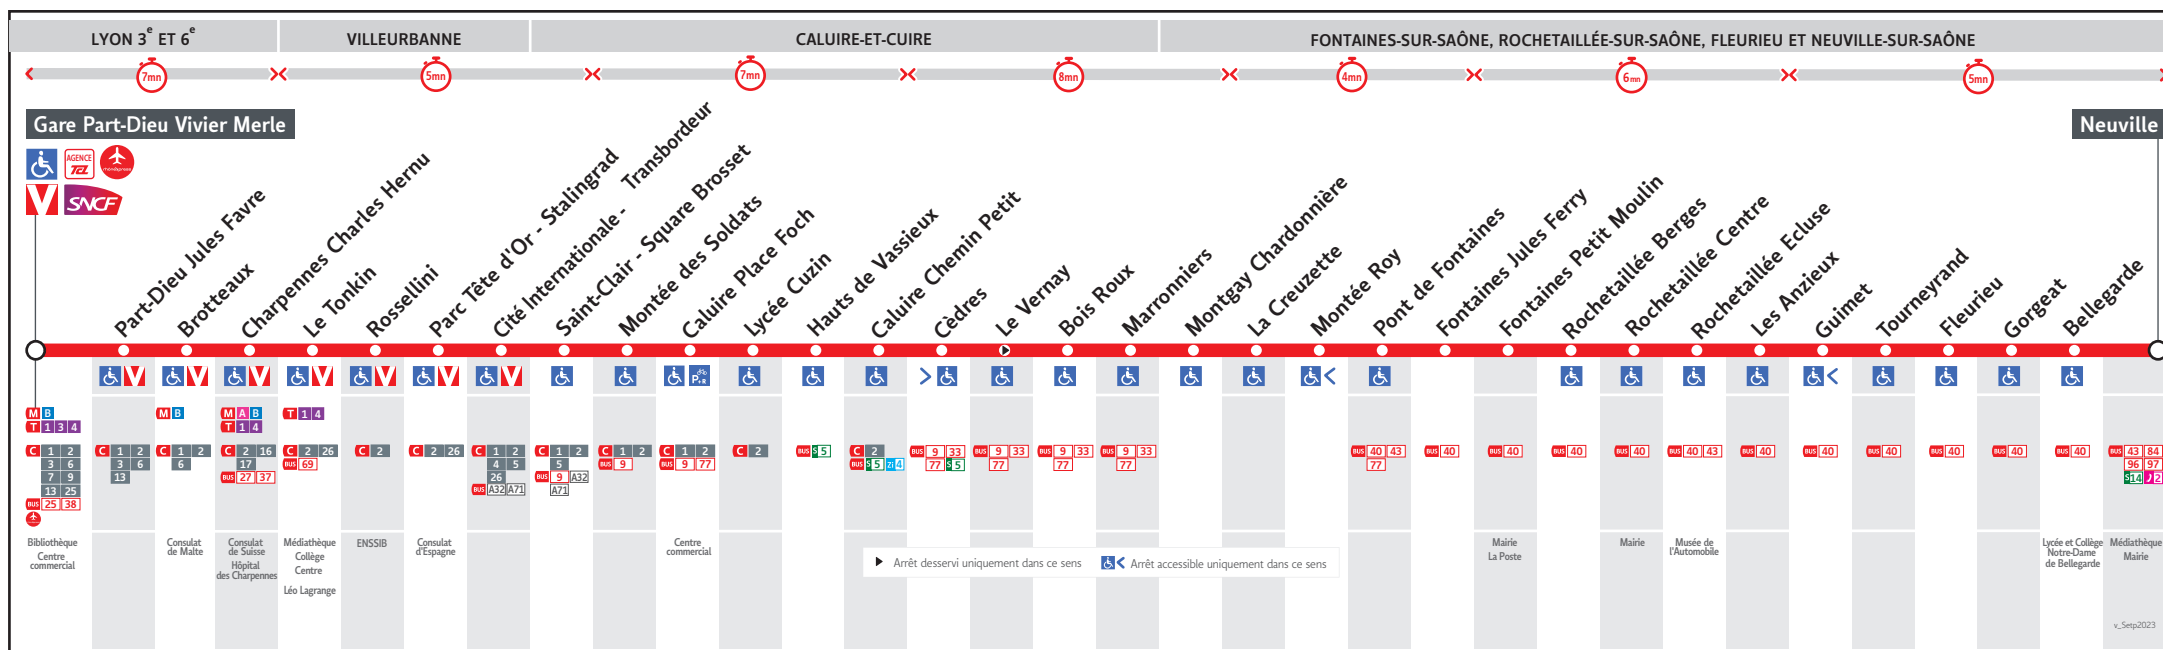

# ● GARE PART-DIEU VIVIER MERLE ↔ NEUVILLE

## HORAIRES

Valables du 10 oct. au 31 dec. 2024

Pour connaître les horaires de passage de vos lignes à un point d'arrêt précis, sur [www.tcl.fr](http://www.tcl.fr), cliquer sur et sélectionner votre ligne ou votre arrêt.

### HORAIRES VACANCES SCOLAIRES 2024/2025

- du samedi 19 octobre 2024 au dimanche 3 novembre 2024
- du samedi 21 décembre 2024 au dimanche 5 janvier 2025
- du samedi 22 février 2025 au dimanche 9 mars 2025
- du samedi 19 avril 2025 au dimanche 4 mai 2025
- du samedi 5 juillet 2025 au dimanche 31 août 2025

GARE PART-DIEU V.MERLE	17.15	17.30	17.45	18.00	18.15	18.30	18.45	19.00	19.20	19.40	20.00	20.30	21.00
CHARPENNES CHARLES HERNU	17.20	17.35	17.50	18.05	18.20	18.35	18.50	19.05	19.25	19.45	20.05	20.35	21.04
CALUIRE PLACE FOCH	17.33	17.48	18.03	18.18	18.32	18.47	19.02	19.16	19.36	19.56	20.16	20.45	21.14
PONT DE FONTAINES	17.51	18.06	18.21	18.36	18.49	19.03	19.17	19.31	19.50	20.09	20.29	20.58	21.27
NEUVILLE	18.04	18.19	18.34	18.49	19.02	19.16	19.29	19.43	20.01	20.20	20.40	21.09	21.38