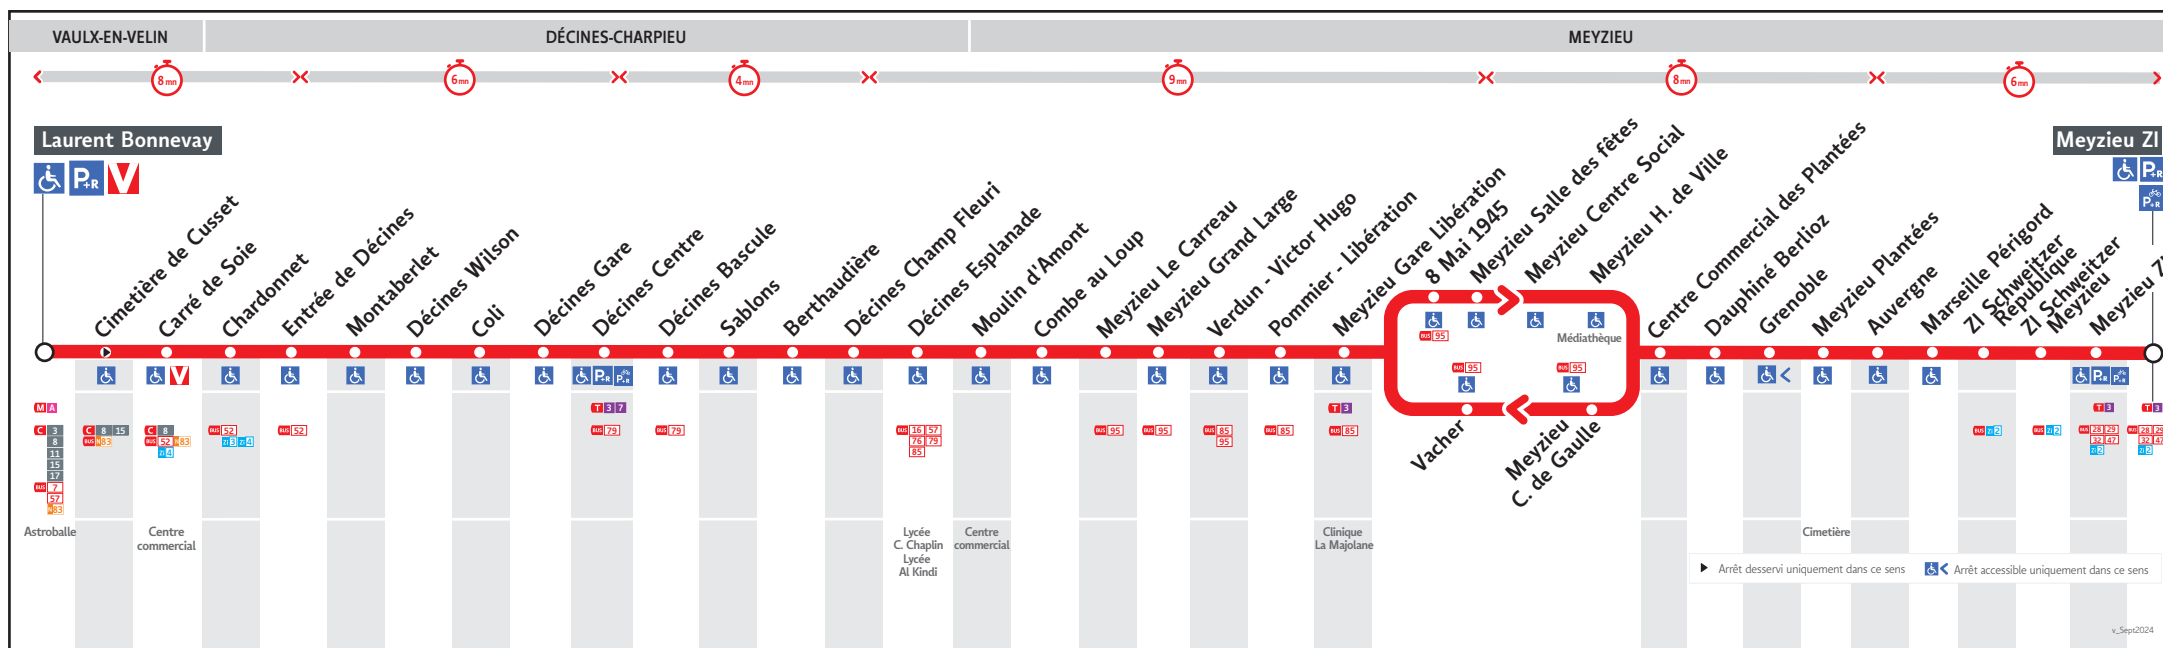

● LAURENT BONNEVAY ↔ MEYZIEU ZI

HORAIRES

Valables à partir du 2 sept. 2024 au 6 juil. 2025

Pour connaître les horaires de passage de vos lignes à un point d'arrêt précis, sur www.tcl.fr, cliquer sur et sélectionner votre ligne ou votre arrêt.

Le réseau TCL ne fonctionne pas le 1er mai

VOUS INFORMER POUR MIEUX VOYAGER

Dimanches et fêtes

67A-0477M

MEYZIEU Z.I.	6.45	7.30	8.15	9.00	9.45	10.30	11.15	12.00	12.45	13.30	14.15	15.00	15.45	16.30	17.15	18.00	18.45	19.30	20.15	21.00	21.45	22.30	23.15	0.00
MEYZIEU GARE LIBERATION	6.53	7.39	8.24	9.09	9.55	10.40	11.25	12.10	12.55	13.40	14.25	15.10	15.55	16.40	17.25	18.10	18.55	19.39	20.24	21.09	21.54	22.38	23.23	0.08
MEYZIEU LE CARREAU	6.57	7.43	8.28	9.13	10.00	10.45	11.30	12.15	13.00	13.45	14.30	15.15	16.00	16.45	17.30	18.15	19.00	19.43	20.28	21.13	21.58	22.42	23.27	0.12
DECINES ESPLANADE	7.01	7.47	8.32	9.17	10.04	10.49	11.34	12.19	13.04	13.49	14.34	15.19	16.04	16.49	17.34	18.19	19.04	19.47	20.32	21.17	22.01	22.45	23.30	0.15
SABLONS	7.03	7.49	8.35	9.20	10.07	10.52	11.37	12.22	13.07	13.52	14.37	15.22	16.07	16.52	17.37	18.22	19.07	19.50	20.35	21.19	22.03	22.47	23.32	0.17
DECINES CENTRE	7.05	7.51	8.37	9.22	10.09	10.54	11.39	12.24	13.09	13.54	14.39	15.24	16.09	16.54	17.39	18.24	19.09	19.52	20.37	21.21	22.05	22.49	23.34	0.19
CARRE DE SOIE	7.12	7.59	8.45	9.31	10.18	11.03	11.48	12.33	13.18	14.03	14.48	15.33	16.18	17.04	17.49	18.34	19.18	20.01	20.46	21.29	22.13	22.57	23.42	0.27
LAURENT BONNEVEY	7.15	8.02	8.48	9.34	10.21	11.06	11.51	12.36	13.21	14.06	14.51	15.36	16.21	17.07	17.52	18.37	19.21	20.04	20.49	21.32	22.15	22.59	23.44	0.29