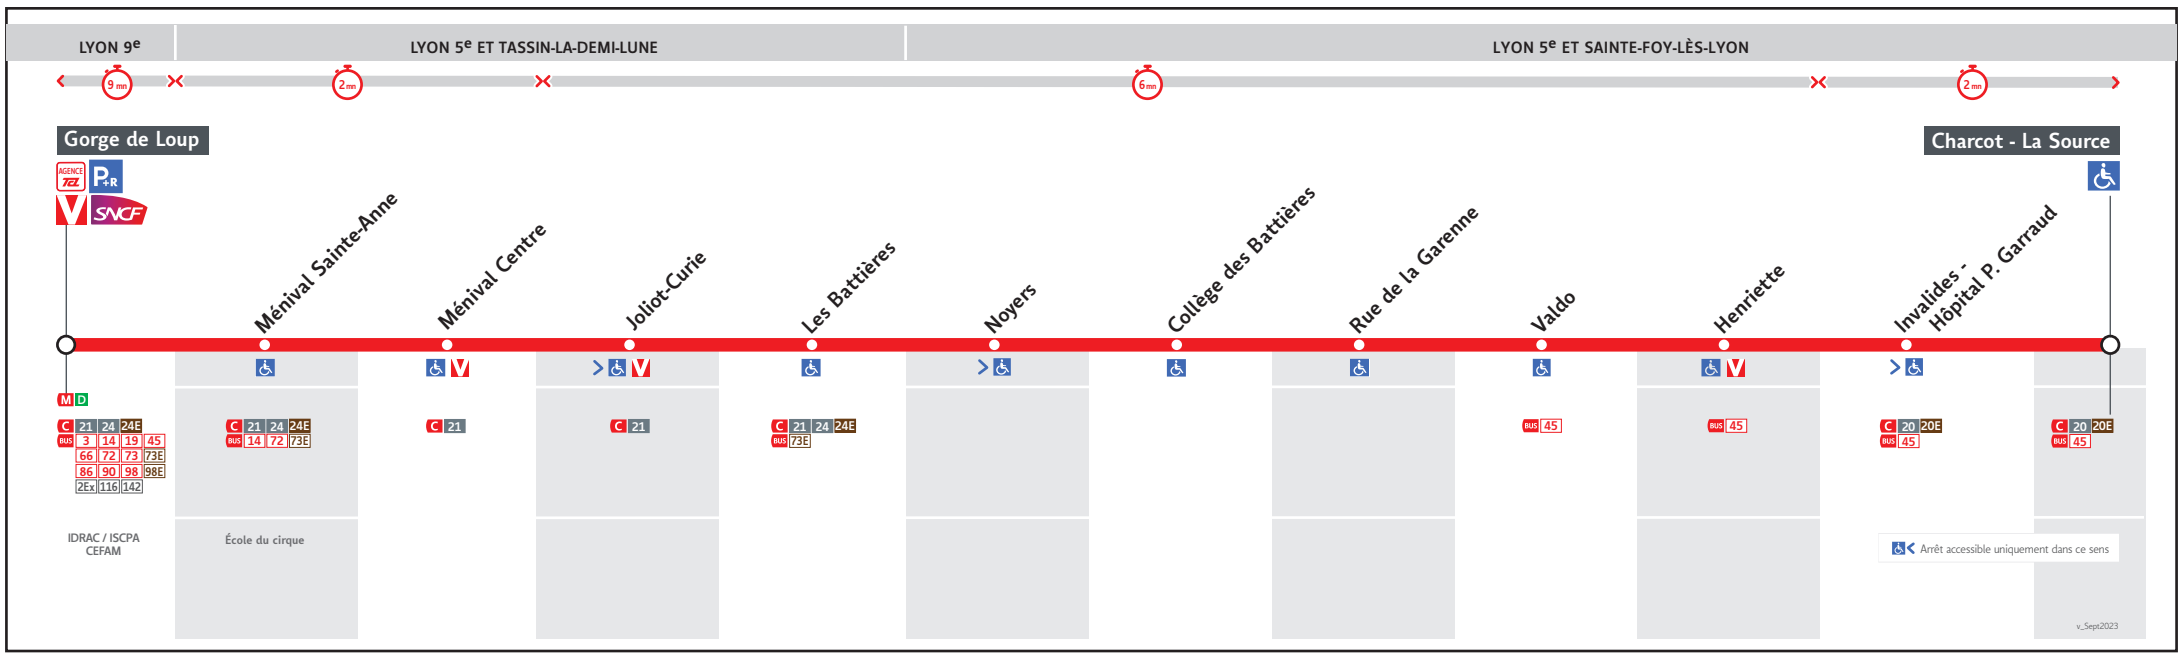

BUS 65

● GORGE DE LOUP ↔ CHARCOT LA SOURCE

HORAIRES

Valables à partir du 8 juil. au 30 août 2024

Pour connaître les horaires de passage de vos lignes à un point d'arrêt précis, sur www.tcl.fr, cliquer sur et sélectionner votre ligne ou votre arrêt.

AVANT D'IMPRIMER, PENSEZ À L'ENVIRONNEMENT
RCS REGOUS Lyon 308 077 635
Maquette et Composition : Groupe LUMINISS

VOUS INFORMER POUR MIEUX VOYAGER

- www.tcl.fr
- APPLI TCL
- ALLÔ TCL
  04 26 10 12 12
  (prix d'un appel local)
- @LyonTcl
  (info trafic)