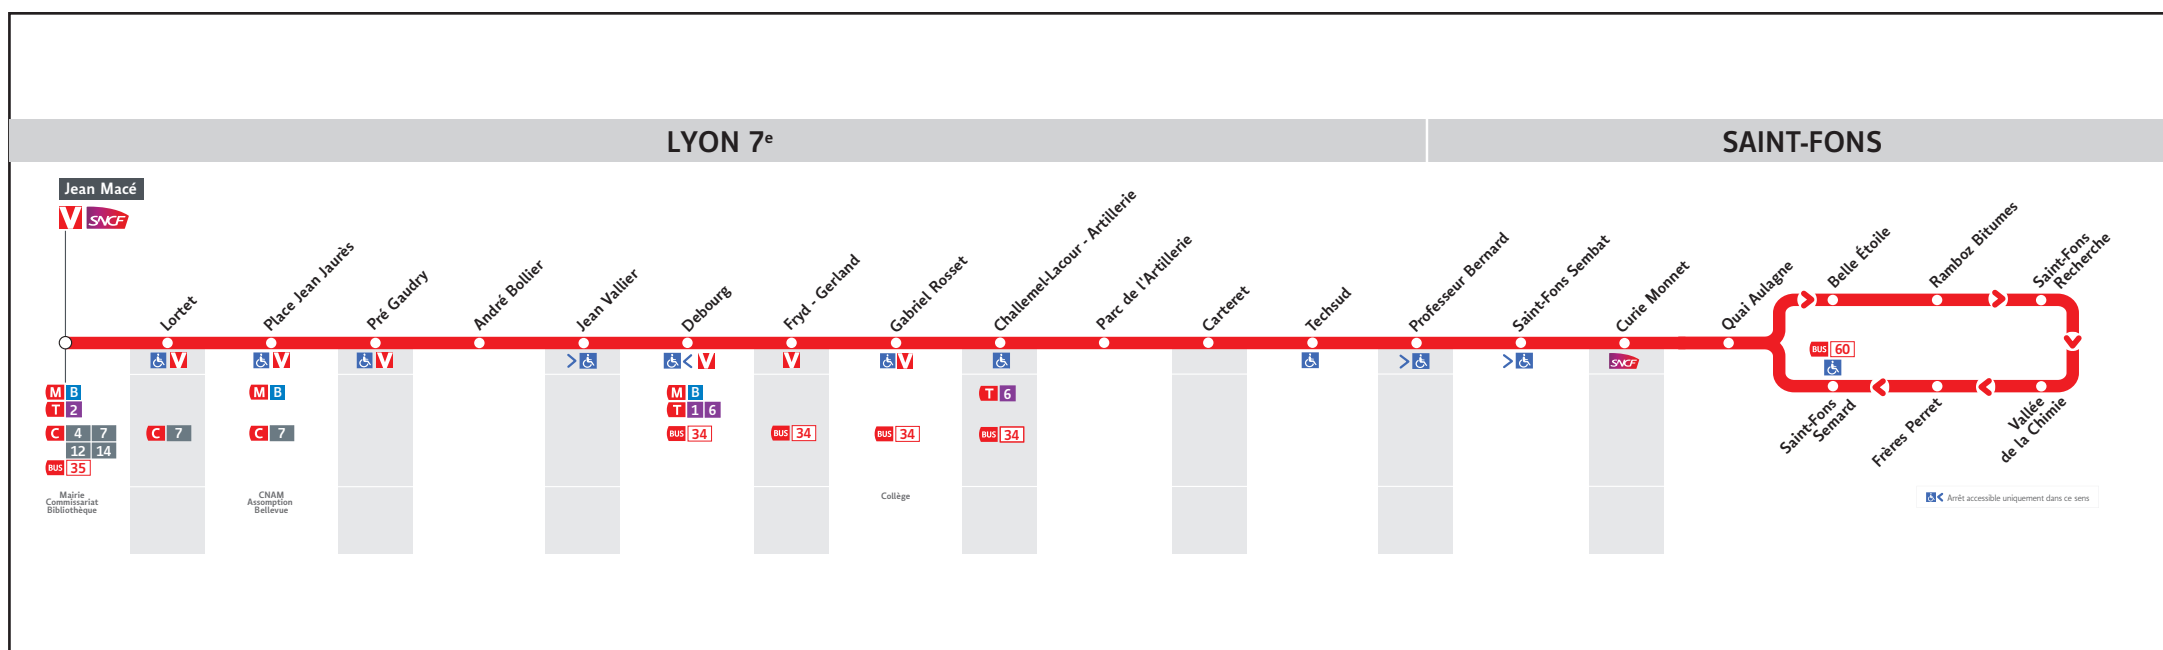

● JEAN MACÉ ↔ BELLE ÉTOILE-SAINT-FONS SEMARD

HORAIRES

Valables du 19 oct. au 20 dec. 2024

Pour connaître les horaires de passage de vos lignes à un point d'arrêt précis, sur www.tcl.fr, cliquer sur et sélectionner votre ligne ou votre arrêt.

AVANT D'IMPRIMER
PENSEZ À L'ENVIRONNEMENT
RCS KEOULIS Lyon 308 077 635
Maquette et Composition : Groupe LUMINESS

Le réseau TCL ne fonctionne pas le 1er mai

VOUS INFORMER POUR MIEUX VOYAGER

64**Jean Mace - Belle Etoile-St-Fons Semard****HORAIRES du 19 oct. 2024 au 20 dec. 2024****Lundi au vendredi**

64**Belle Etoile-St-Fons Semard - Jean Mace****HORAIRES du 19 oct. 2024 au 20 dec. 2024****Lundi au vendredi**

64A-021AB

BELLE ETOILE	-	-	-	-	-	-	-	-	-	-	-	-	-	11.52	12.25	12.57	13.29	14.01	14.35	15.00	15.25	15.50	16.15	16.40	17.07	17.32	17.57	18.25	18.55	19.25
ST FONS SEMARD	5.56	6.21	6.48	7.17	7.42	8.07	8.30	8.55	9.20	9.49	10.21	10.53	11.25	11.57	12.30	13.02	13.34	14.06	14.40	15.05	15.30	15.55	16.20	16.45	17.12	17.37	18.02	18.30	19.00	19.30
DEBOURG	6.09	6.34	7.01	7.31	7.57	8.23	8.46	9.10	9.34	10.03	10.35	11.07	11.39	12.11	12.44	13.16	13.48	14.21	14.55	15.20	15.46	16.11	16.36	17.02	17.29	17.54	18.19	18.45	19.14	19.43
JEAN MACE	6.15	6.41	7.08	7.38	8.05	8.32	8.55	9.19	9.41	10.10	10.42	11.14	11.46	12.18	12.51	13.23	13.55	14.28	15.02	15.28	15.54	16.20	16.45	17.12	17.39	18.04	18.29	18.55	19.22	19.50