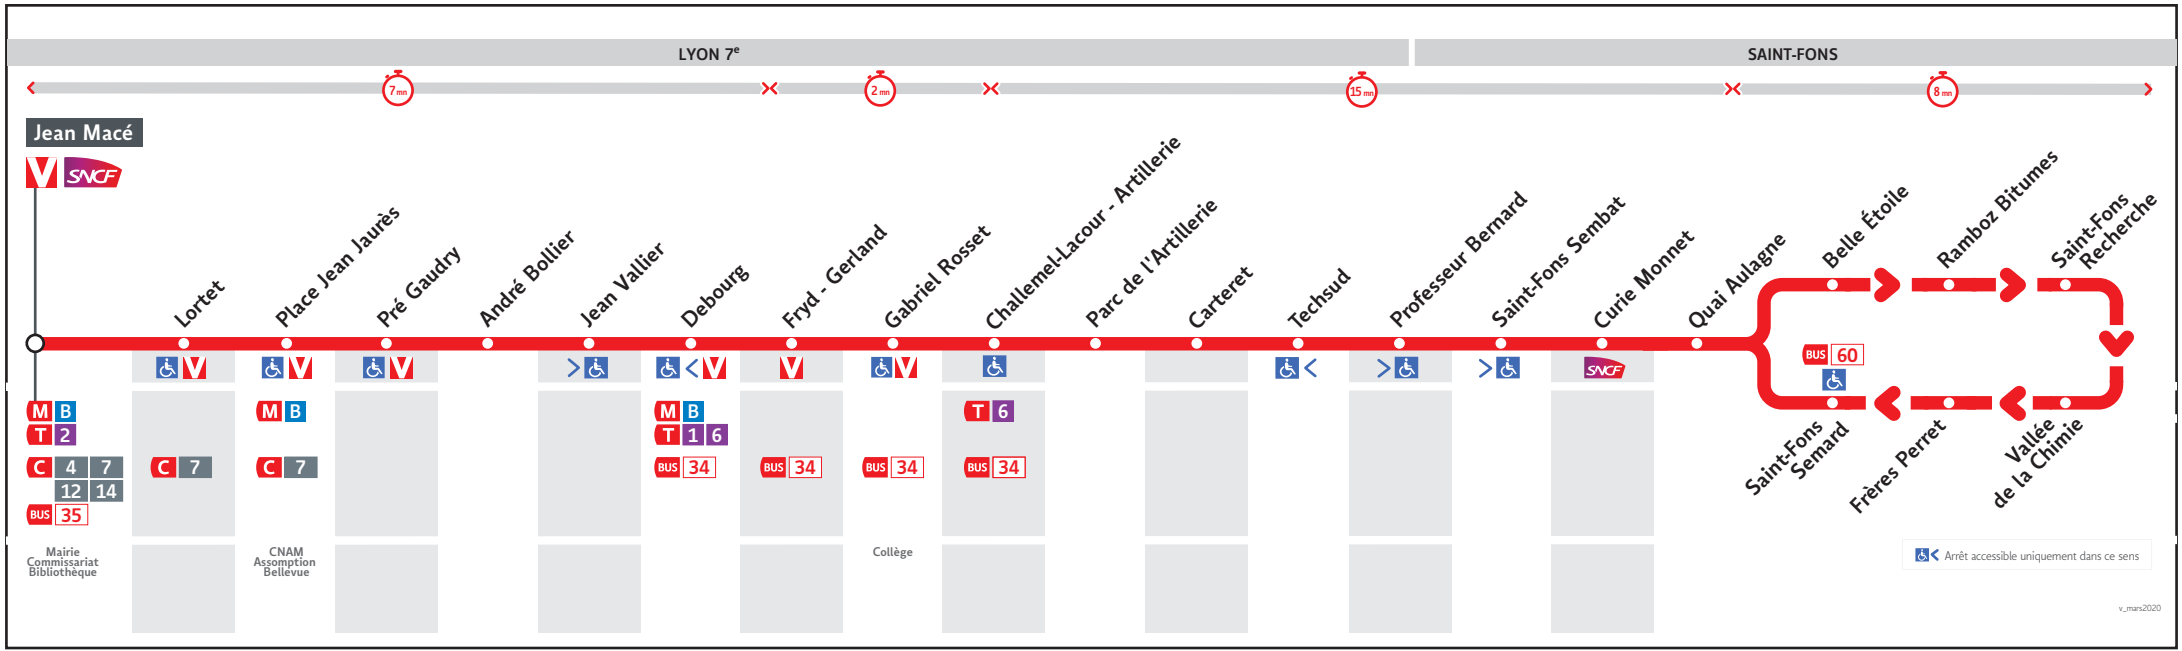

BUS 64

● JEAN MACÉ ↔ SAINT-FONS SEMARD

HORAIRES

Valables à partir du 10 juin au 23 août 2024

Pour connaître les horaires de passage de vos lignes à un point d'arrêt précis, sur www.tcl.fr, cliquer sur et sélectionner votre ligne ou votre arrêt.

WANT IMPRIMER
PIREZAL ENVIRONNEMENT
RCS KEOLIS Lyon 308 077 635
Maquette et Composition : Groupe LUMINES

VOUS INFORMER POUR MIEUX VOYAGER

www.tcl.fr
APPLI TCL
ALLÔ TCL
04 26 10 12 12 (prix d'un appel local)
@LyonTcl (info trafic)