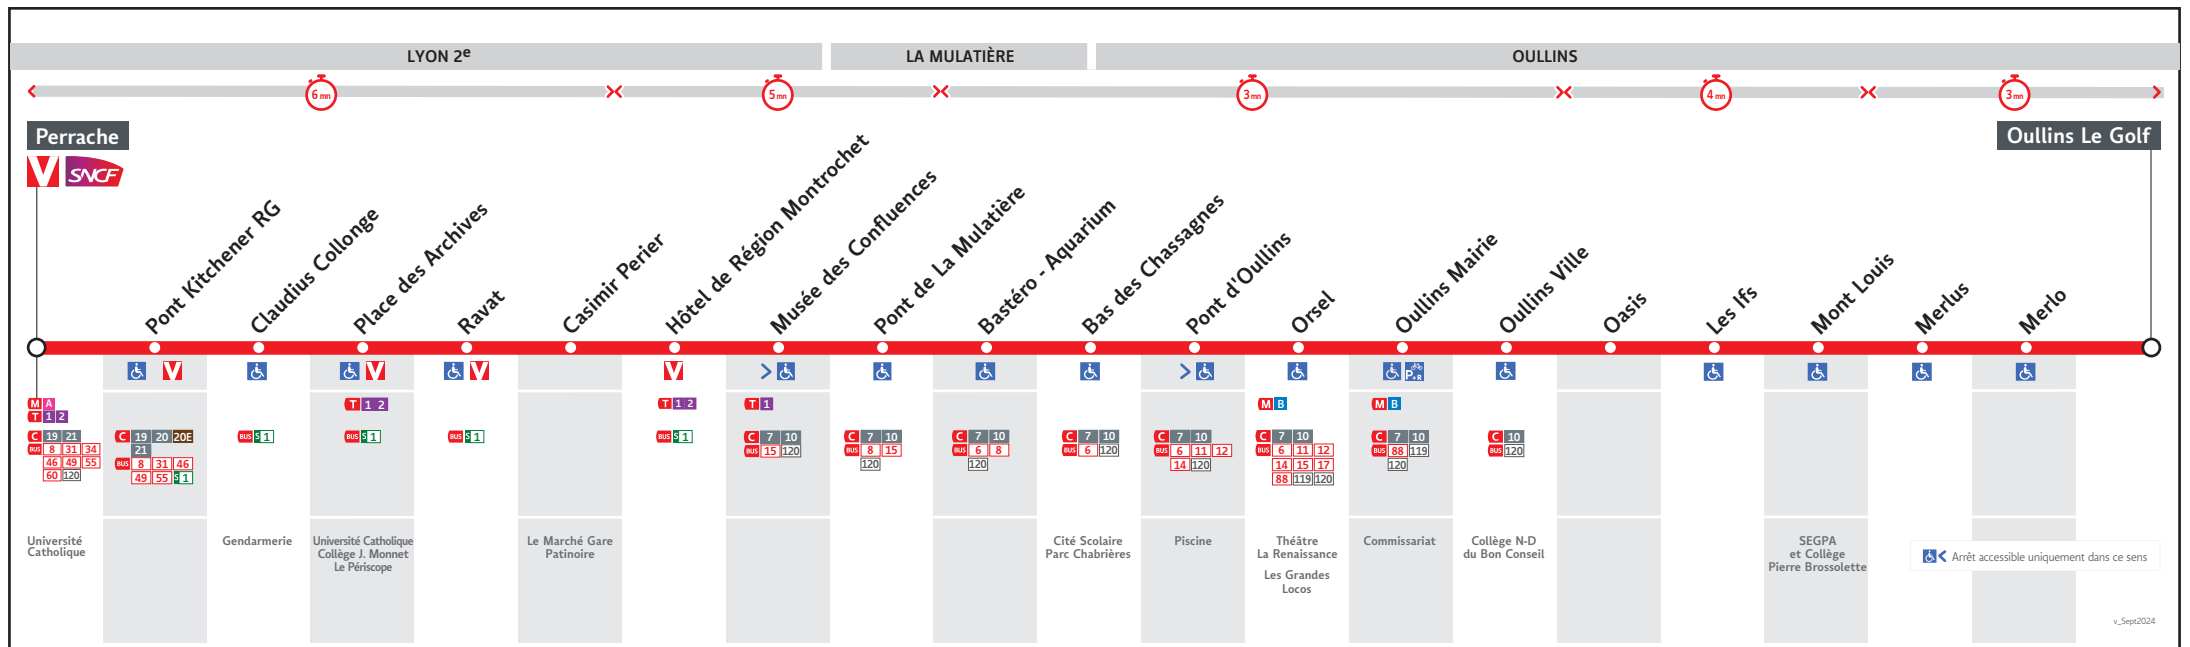

BUS 63

● PERRACHE ↔ OULLINS LE GOLF

HORAIRES

Valables à partir du 8 juil. au 1er sept. 2024

Pour connaître les horaires de passage de vos lignes à un point d'arrêt précis, sur www.tcl.fr, cliquer sur et sélectionner votre ligne ou votre arrêt.

AVANT D'IMPRIMER, PENSEZ À L'ENVIRONNEMENT
RCS NEQUIS Lyon 308 077 635
Maquette et Composition : Groupe LUMINISS

VOUS INFORMER POUR MIEUX VOYAGER

www.tcl.fr
APPLI TCL
ALLÔ TCL 04 26 10 12 12 (prix d'un appel local)
@LyonTcl (info trafic)