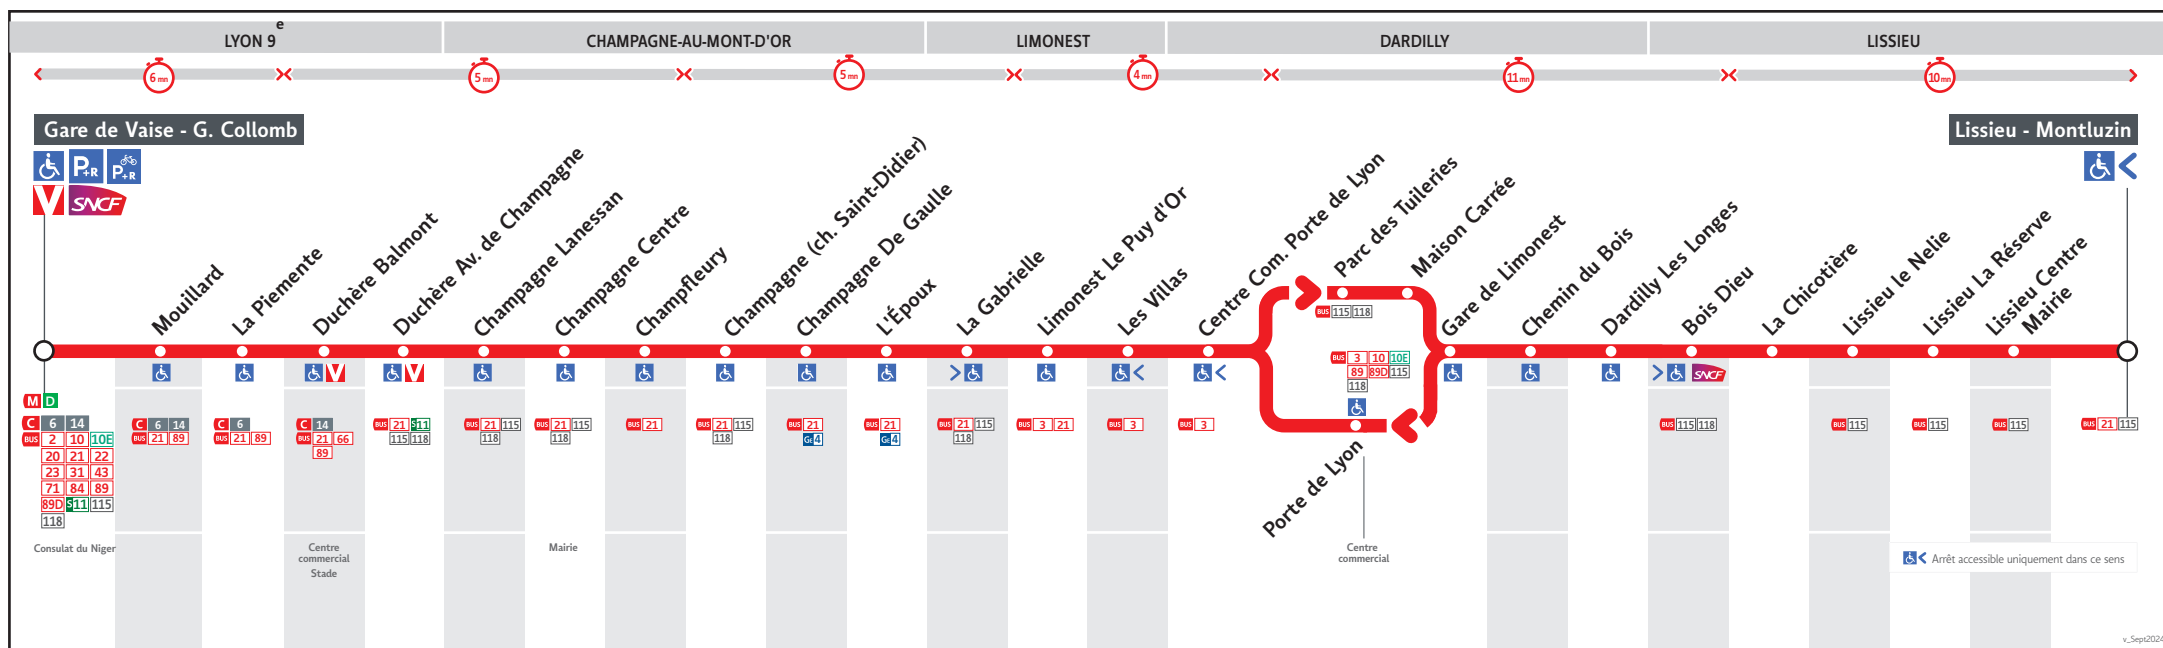

BUS 61

● GARE DE VAISE-G. COLLOMB ↔ LISSIEU MONTLUZIN

HORAIRES

Valables du 21 oct. au 31 dec. 2024

Pour connaître les horaires de passage de vos lignes à un point d'arrêt précis, sur www.tcl.fr, cliquer sur  et sélectionner votre ligne ou votre arrêt.

61B-025AW

GARE DE VAISE-G.COLLOMB	6.00	6.45	7.02	7.19	7.36	7.53	8.10	8.27	8.44	9.05	9.45	10.25	11.05	11.45	12.25	13.05	13.45	14.25	15.05	15.45	16.10	16.30	16.50	17.09	17.26	17.43	18.00	18.17	18.34	18.51	19.20	20.10	21.25
CHAMPAGNE CENTRE	6.07	6.52	7.09	7.26	7.44	8.01	8.18	8.35	8.52	9.13	9.53	10.33	11.13	11.53	12.33	13.13	13.53	14.33	15.13	15.53	16.18	16.38	16.58	17.17	17.34	17.51	18.08	18.25	18.42	18.59	19.28	20.17	21.32
LA GABRIELLE	6.13	6.58	7.15	7.33	7.51	8.08	8.26	8.43	9.00	9.20	10.00	10.40	11.20	12.00	12.40	13.20	14.00	14.40	15.20	16.00	16.25	16.45	17.05	17.25	17.42	17.59	18.16	18.32	18.48	19.05	19.34	20.23	21.38
PARC DES TUILERIES	6.17	7.03	7.20	7.38	7.56	8.13	8.31	8.48	9.05	9.25	10.05	10.45	11.25	12.05	12.45	13.25	14.05	14.45	15.25	16.05	16.30	16.50	17.10	17.30	17.47	18.04	18.21	18.37	18.53	19.10	19.39	20.27	21.42
LISSIEU - MONTLUZIN	6.27	7.13	7.30	7.48	8.06	8.24	8.42	8.59	9.15	9.35	10.15	10.55	11.35	12.15	12.56	13.36	14.16	14.56	15.36	16.16	16.42	17.02	17.23	17.43	18.00	18.17	18.34	18.50	19.05	19.22	19.50	20.37	21.52