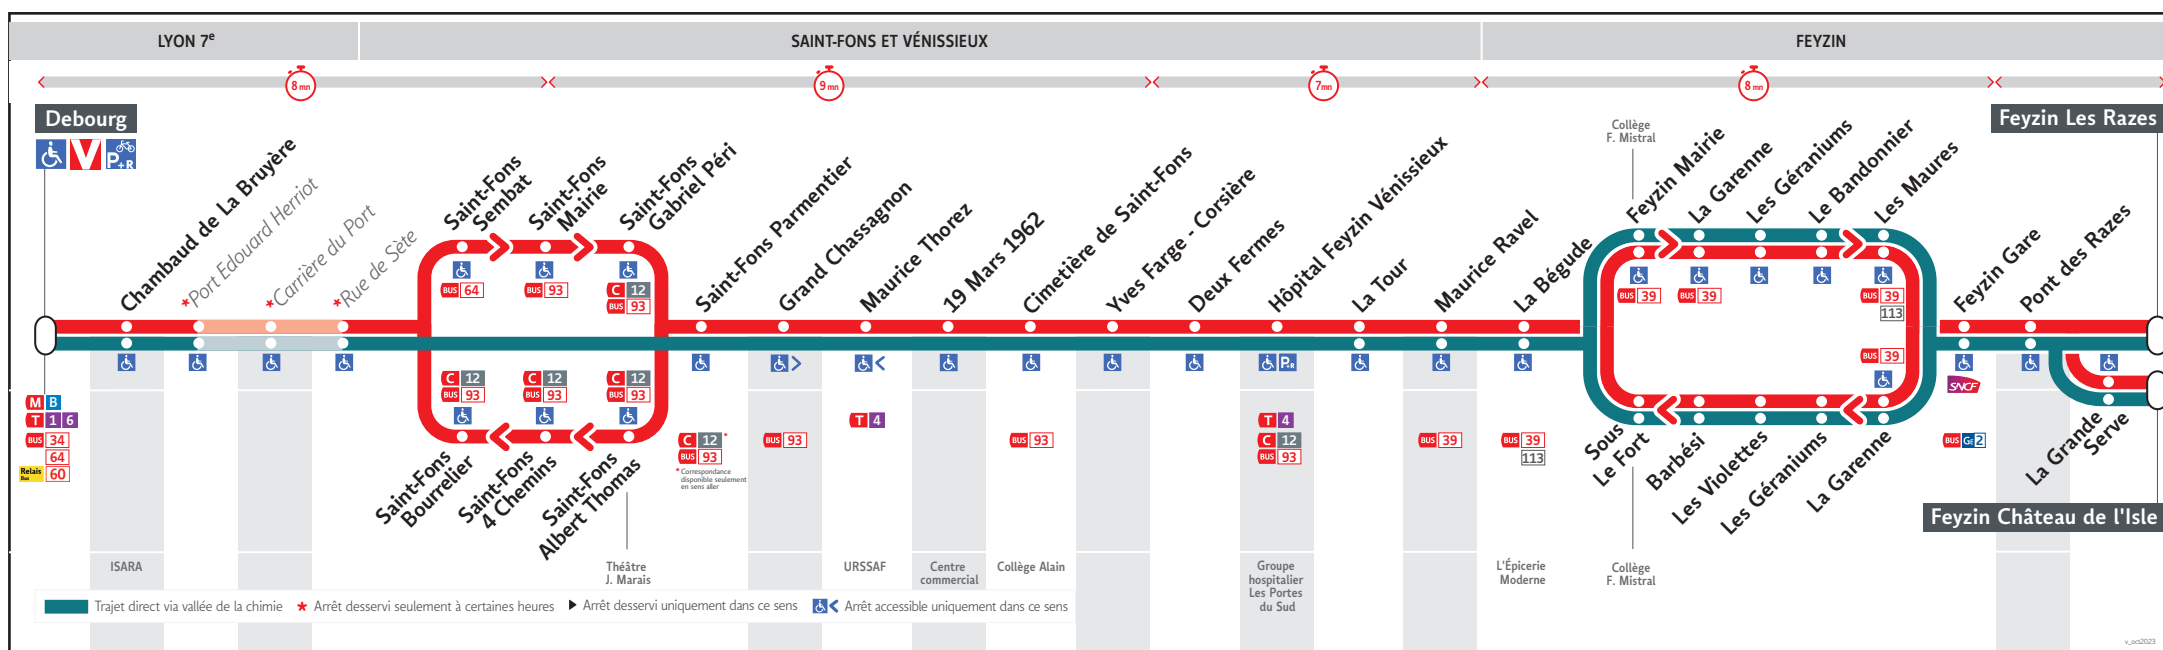

⚠ TRAVAUX

Horaires travaux

Pour plus d'infos, tcl.fr

Le réseau TCL ne fonctionne pas le 1er mai

VOUS INFORMER POUR MIEUX VOYAGER

- www.tcl.fr
- APPLI TCL
- ALLÔ TCL 04 26 10 12 12 (prix d'un appel local)
- @LyonTcl (info trafic)